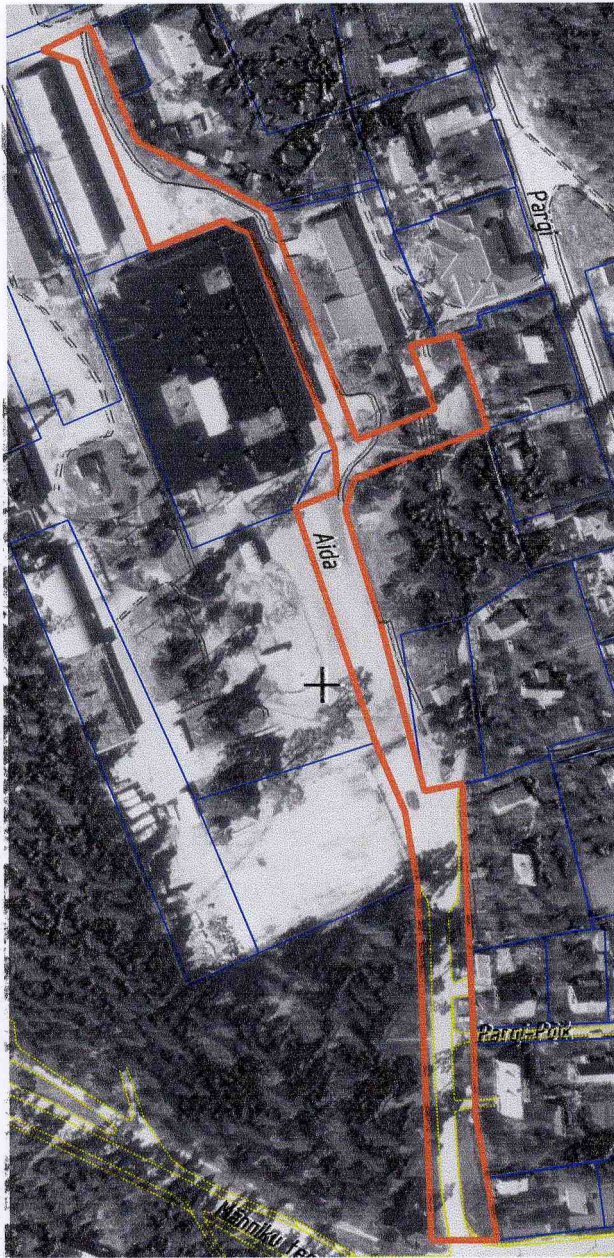

Asukoht: AIDA TÄNAV, Haapsalu, Lääne maakond
Pindala: ca 6936 m²

LEPPEMÄRGID:

- taotletava maa piir
- omandisse vormistatud maa piir

Koostaja: *M. Sein*
Margis Sein
Haapsalu Linnavalitsuse peamaakorraldaja