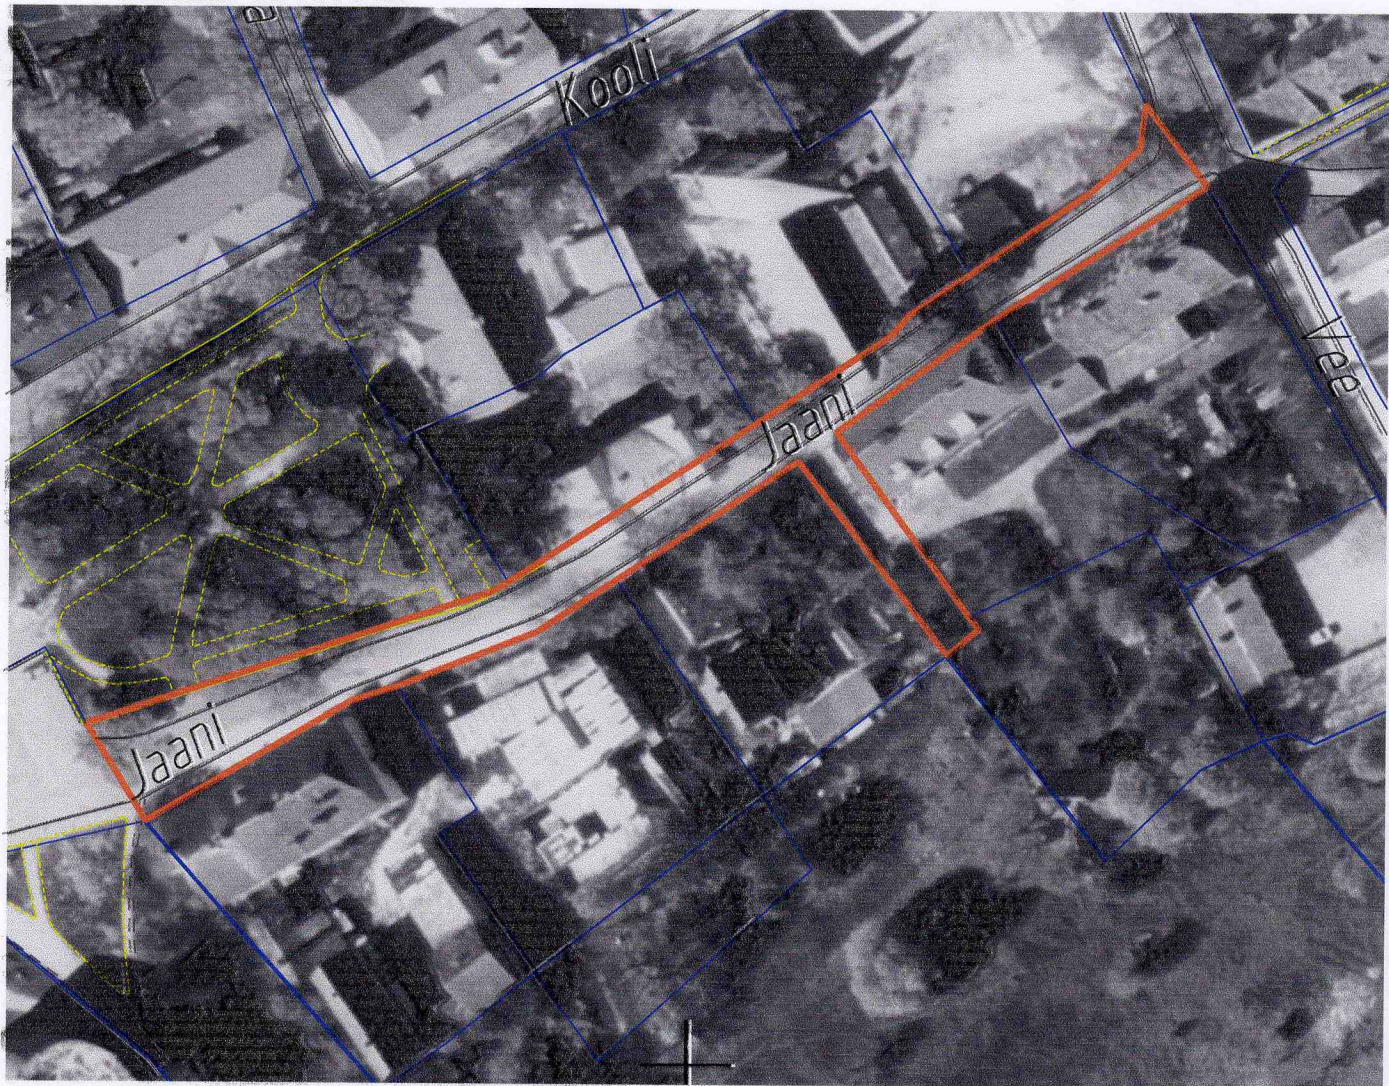

ASENDIPLAAN

M 1:1000

Alus: 1998. a ortofoto 534473

Asukoht: **JAANI TÄNAV**, Haapsalu, Lääne maakond
Pindala: ca 1556 m²

LEPPEMÄRGID:

- taotletava maa piir
- omandisse vormistatud maa piir

Koostaja:

Margis Sein