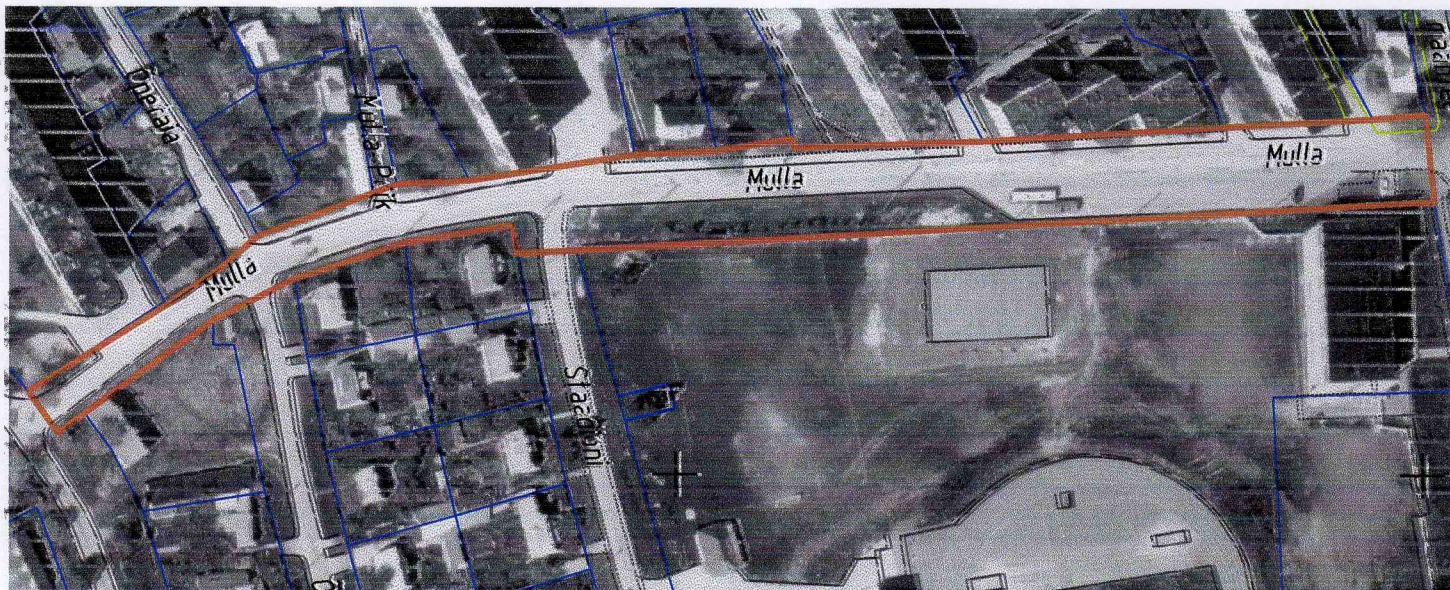

ASENDIPLAAN

M 1:2000

Alus: 1998. a ortofoto 533473

Asukoht: **MULLA TÄNAV**, Haapsalu, Lääne maakond

Pindala: ca 7551 m²

LEPPEMÄRGID:

- taotletava maa piir
- omandisse vormistatud maa piir

Koostaja: