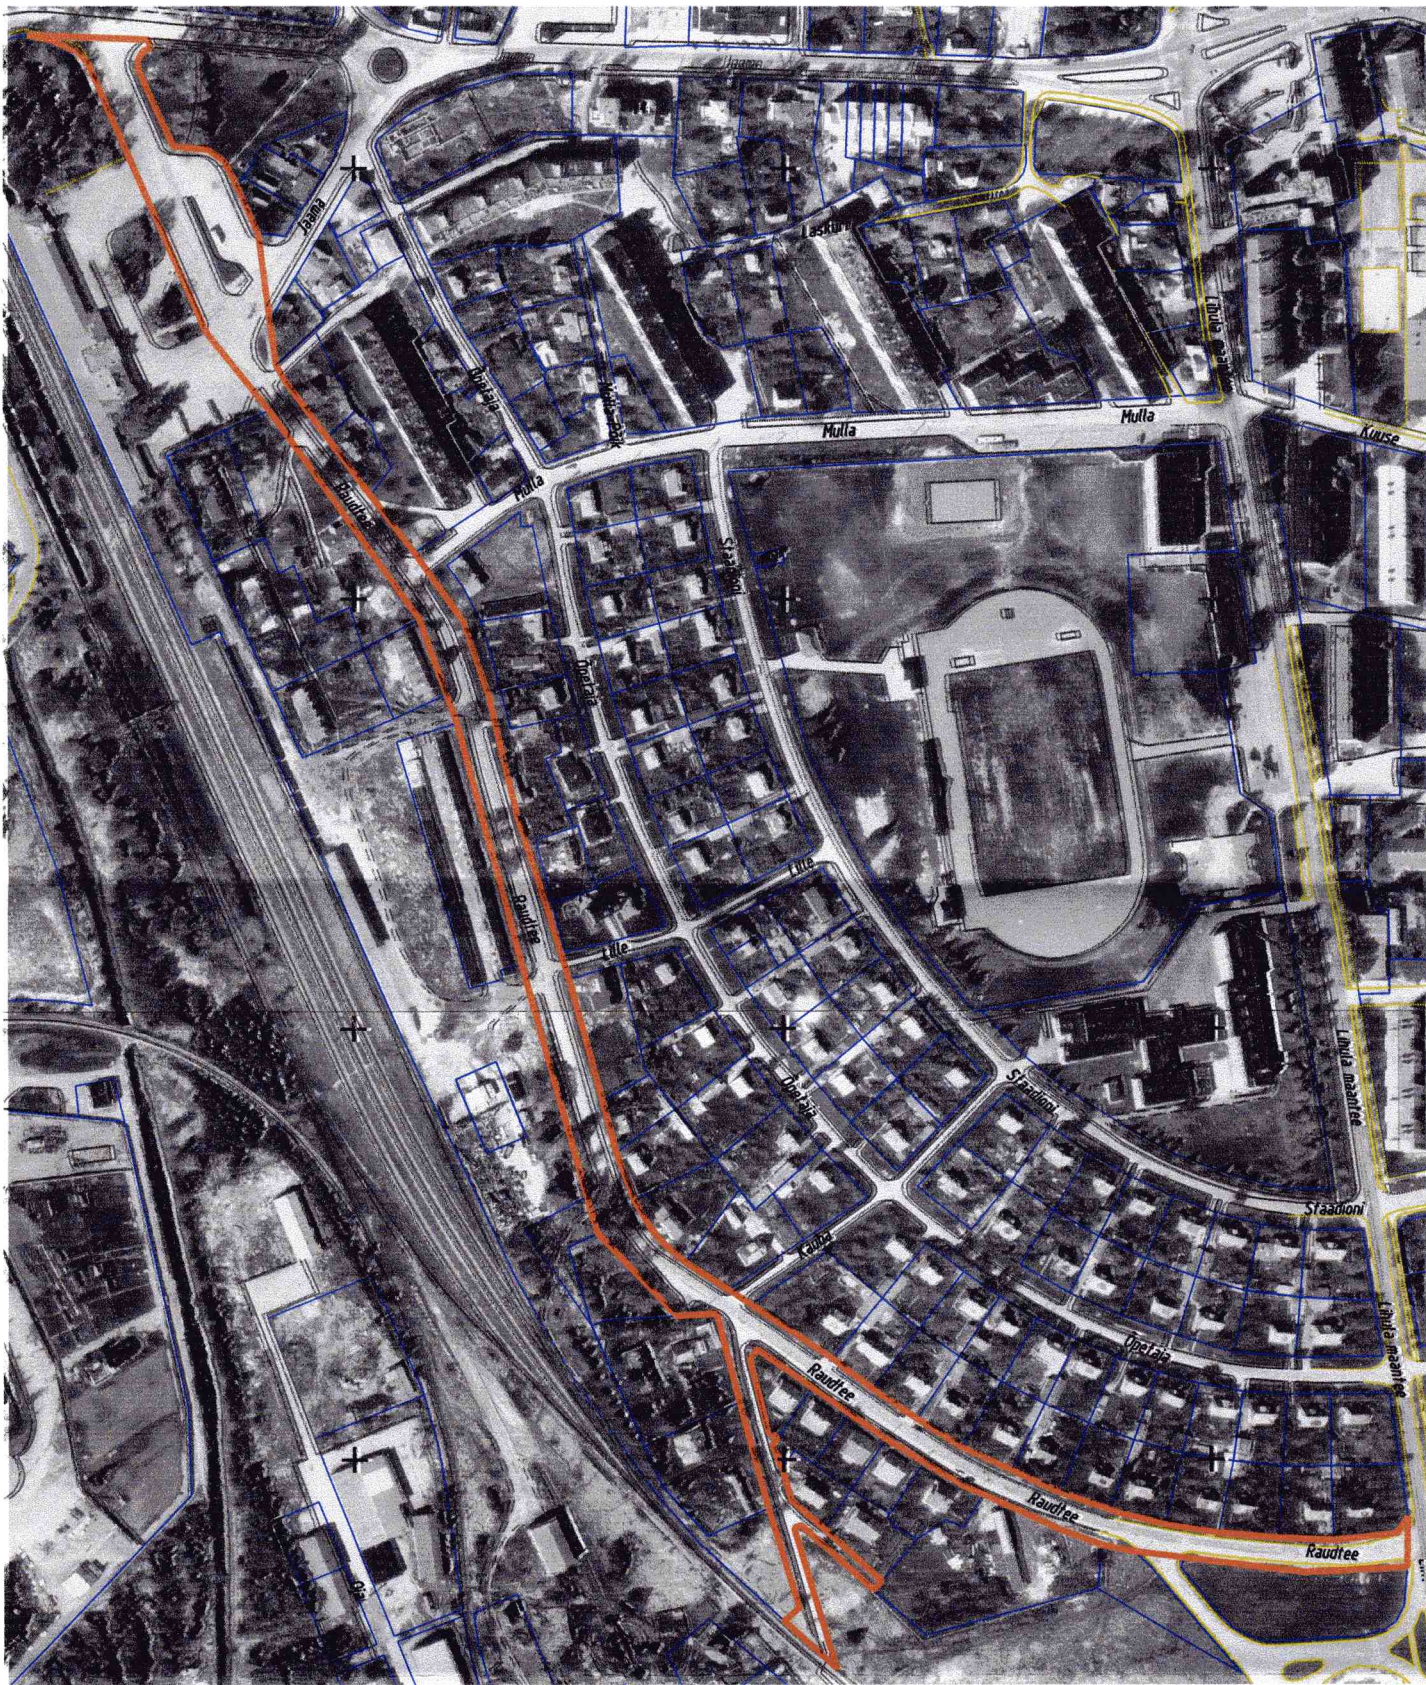

Asukoht: Raudtee tänav, Haapsalu, Lääne maakond

Pindala: ca 21 226 m<sup>2</sup>

Tingmärgid:

- taotletava maaüksuse piir
- omandisse vormistatud maaüksuse piir

Koostas: Margis Sein  
Haapsalu Linnavalitsuse peamaakorraldaja