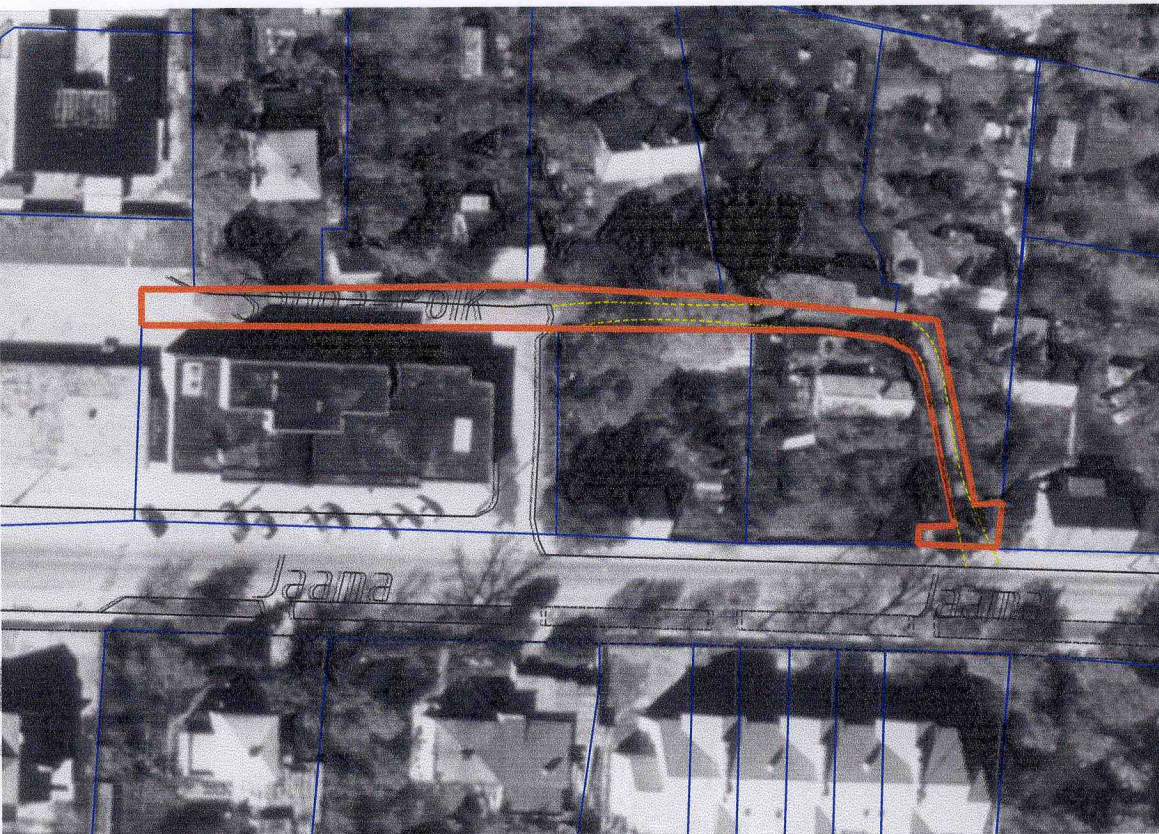

ASENDIPLAAN

M 1:1000

Alus: 1998. a ortofoto 533473

Asukoht: SAUNA PÕIK, Haapsalu, Lääne maakond

Pindala: ca 617 m²

LEPPEMÄRGID:

- taotletava maa piir
- omandisse vormistatud maa piir

Koostaja:
Margis Sein
Haapsalu Linnavalitsuse peamaakorraldaja