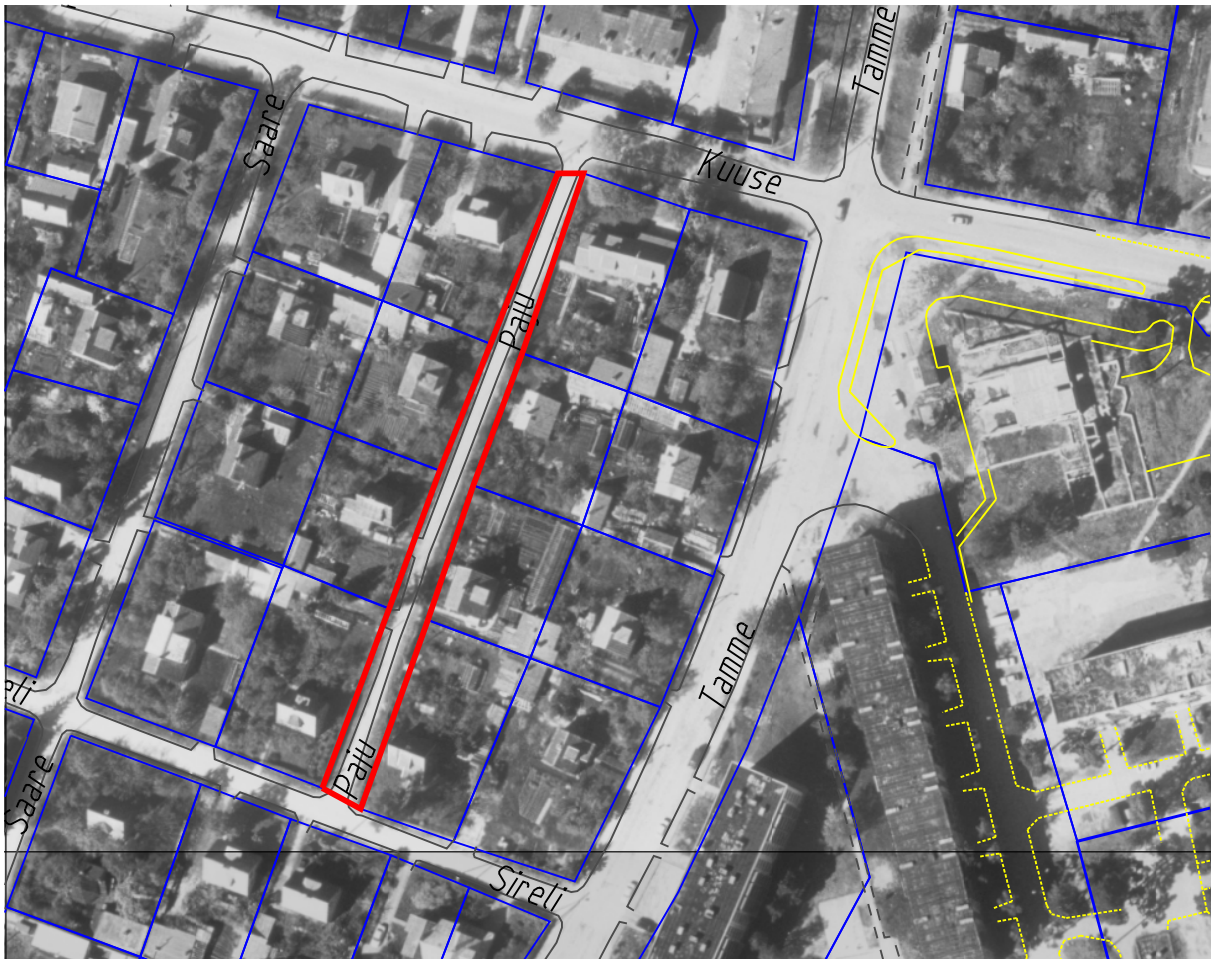

ASENDIPLAAN

M 1: 1500

Alus: 1998. a. ortofoto 533474

Asukoht: PAJU TÄNAV , Haapsalu, Lääne maakond

Pindala: 1063 m²

LEPPEMÄRGID

- taotletava maa piir
- omandisse vormistatud maa piir

Koostaja: