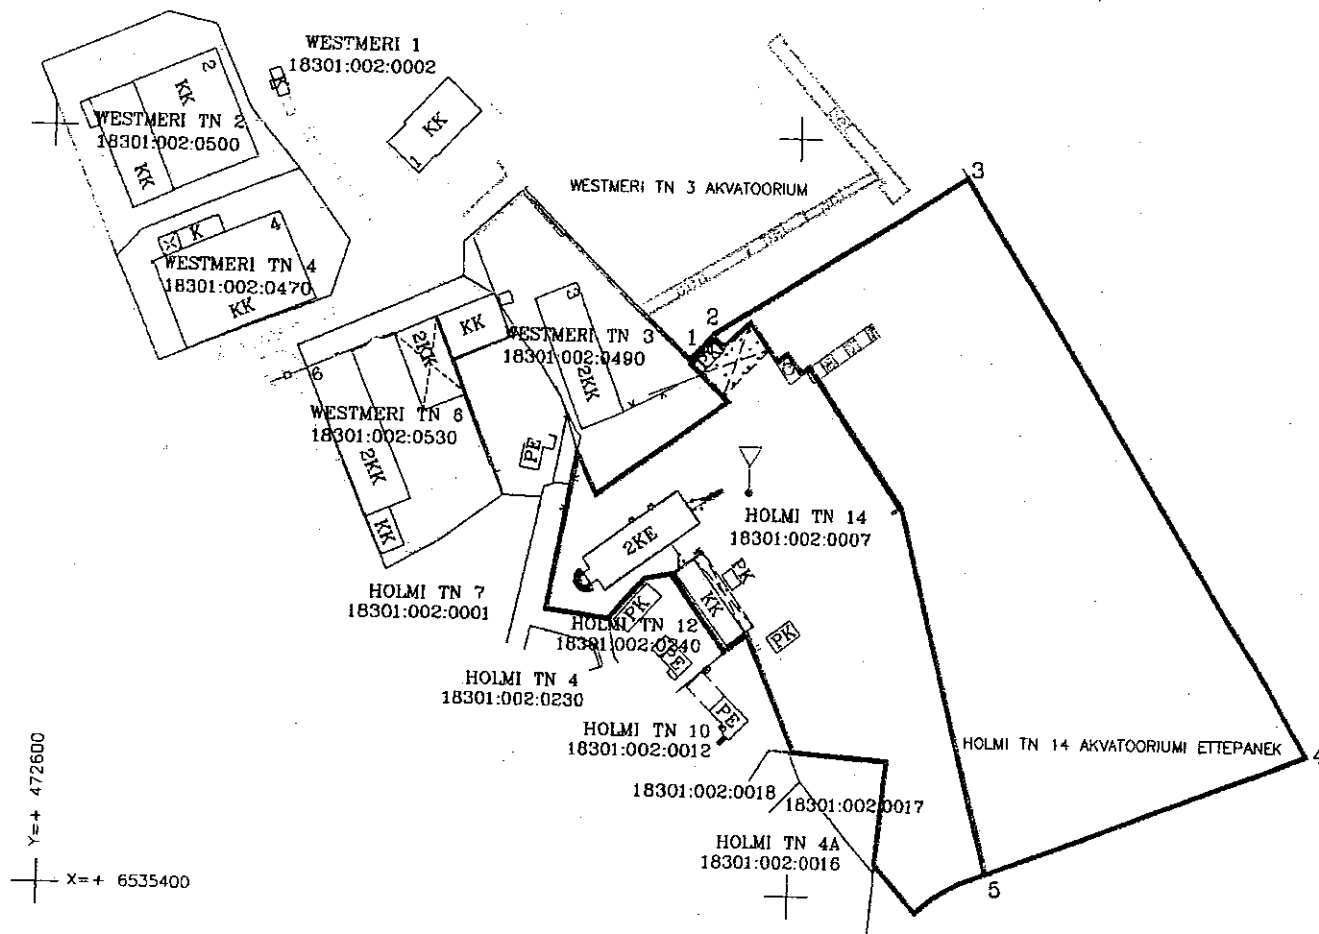

Akvatooriumi koordinaadid L-Est ja Geo koordinaatsüsteemis

MÕÕTKAVA 1:2000

L-EST KOORDINAADID

1.	X=6535541.70	Y=472771.00
2.	X=6535548.50	Y=472777.00
3.	X=6535590.40	Y=472846.50
4.	X=6535439.55	Y=472940.46
5.	X=6535406.78	Y=472854.76

GEO KOORDINAADID

1.	58 57 29.07	23 31 36.46
2.	58 57 29.29	23 31 36.83
3.	58 57 30.66	23 31 41.16
4.	58 57 25.81	23 31 47.10
5.	58 57 24.73	23 31 41.76

 katastriüksuse piir
 akvatoorium

Mõõdistaja ja koostaja
07.01.2008