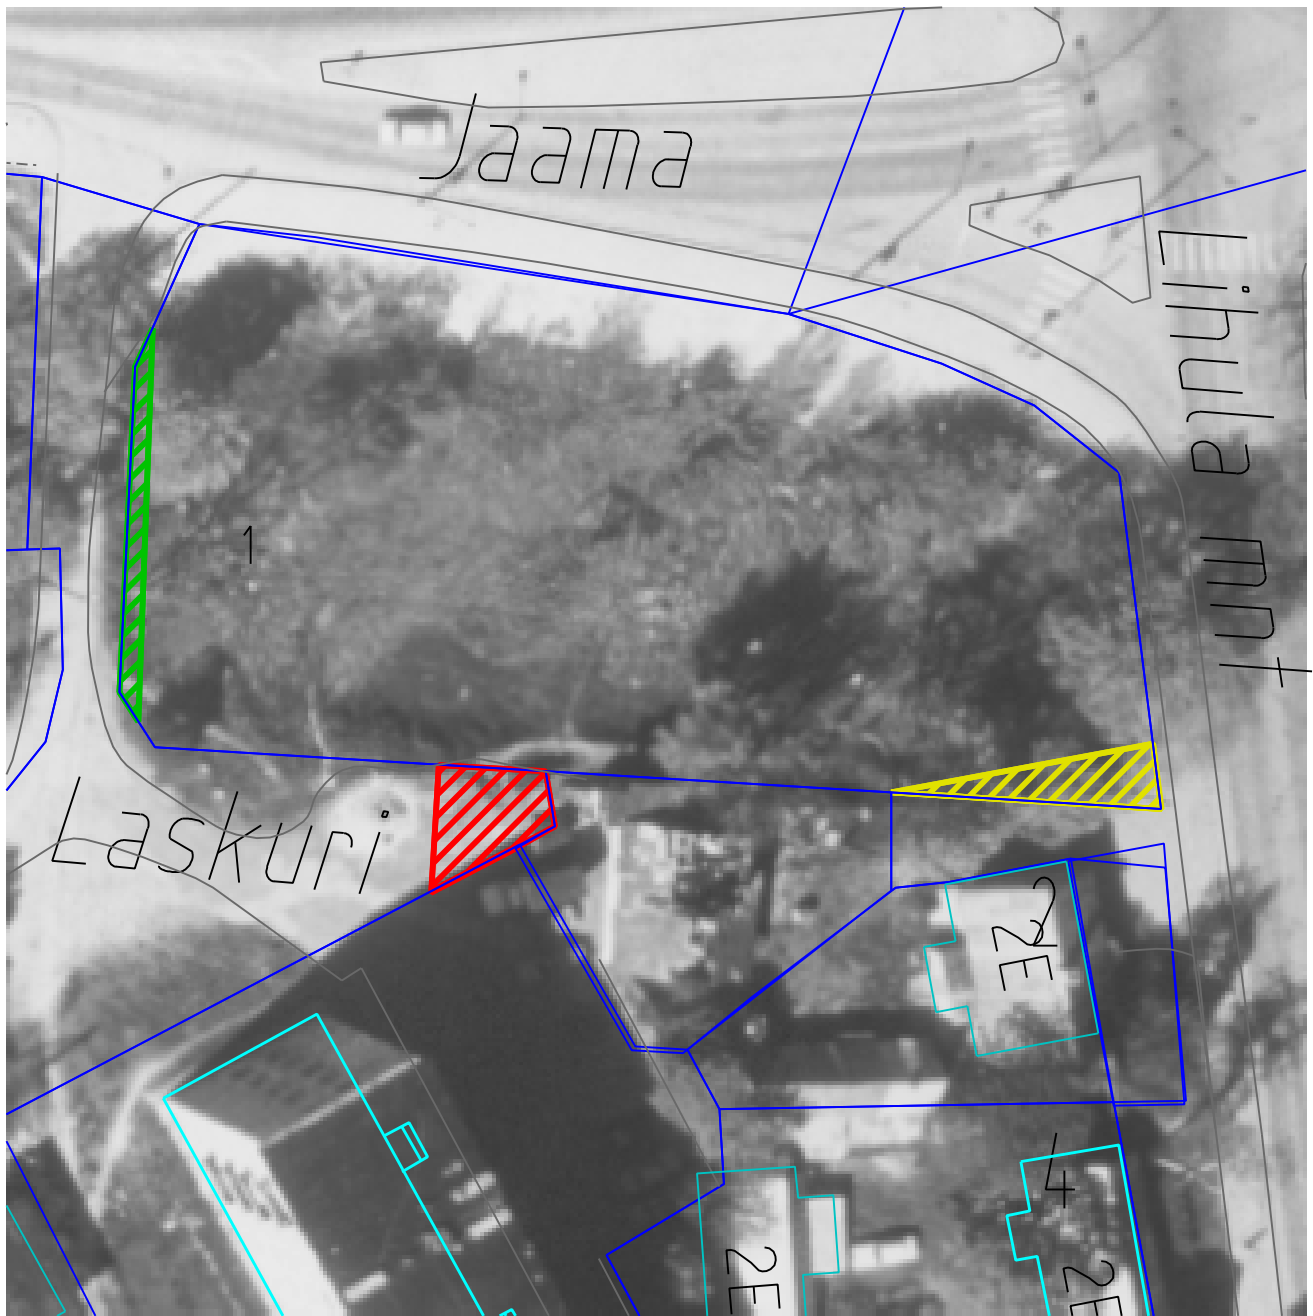

ASENDI PLAAN

asukoht: Laskuri tn ja Jaama tn 32, Haapsalu linn, Lääne maakond

M 1:500

alus: 1998. a. ortofoto 533473

LEPPEMÄRGID

05.02.2009

-  omandis oleva maaüksuse piir
-  Jaama tn 32 kinnistuga liitmiseks sobiv munitsipaalmaa- 46 m²
-  Laskuri tn kinnistuga liitmiseks sobiv Jaama tn 32 kuuluv maa- 38 m²
-  Laskuri tn kinnistuga liitmiseks sobiv Jaama tn 32 kuuluv maa- 27 m²

Koostaja:

Villu Vapper

Haapsalu Linnavalitsuse geodeet