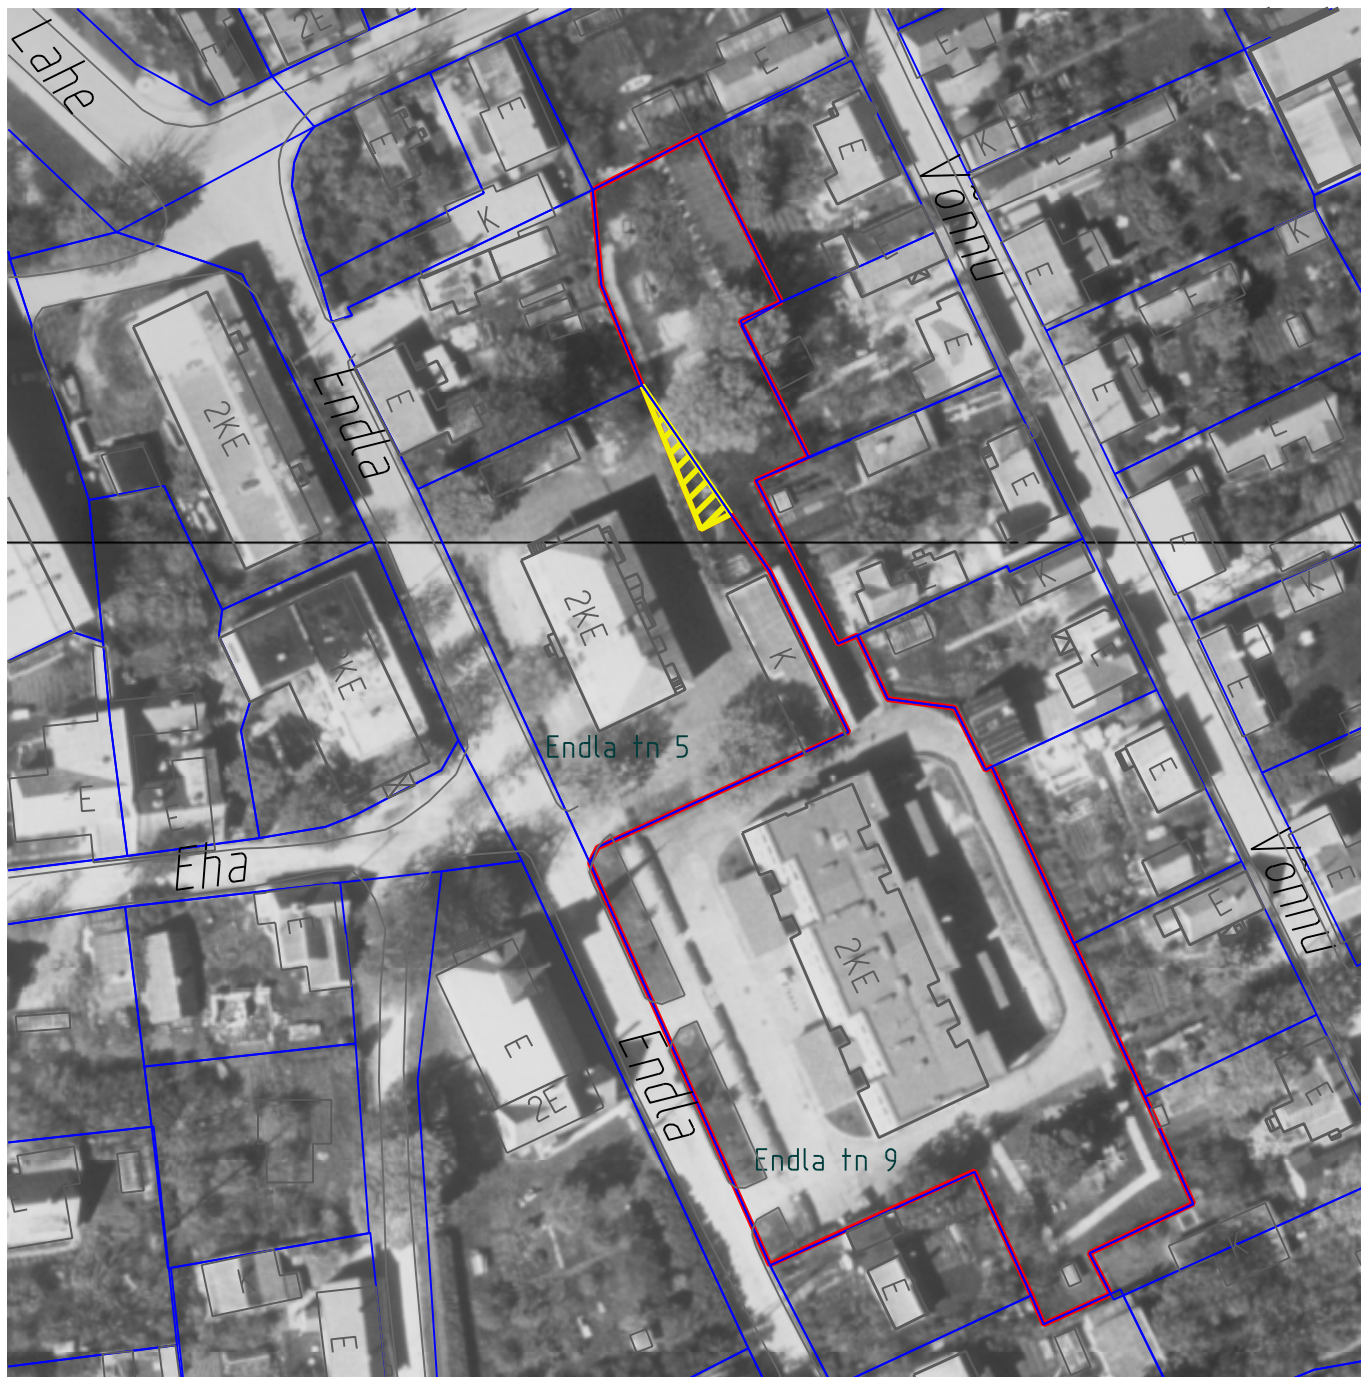

PIIRIDE KULGEMISE SKHEEM

Address: Endla tänav 5 ja Endla tänav 9, Haapsalu linn, Lääne maakond

M 1:1000

LEPPEMÄRGID

-  Loodavate katastriüksuste piirid
-  omandis oleva maaüksuse piir
-  Endla tn 5 poolt Endla tn 9-le loovutatav maa 45 m²