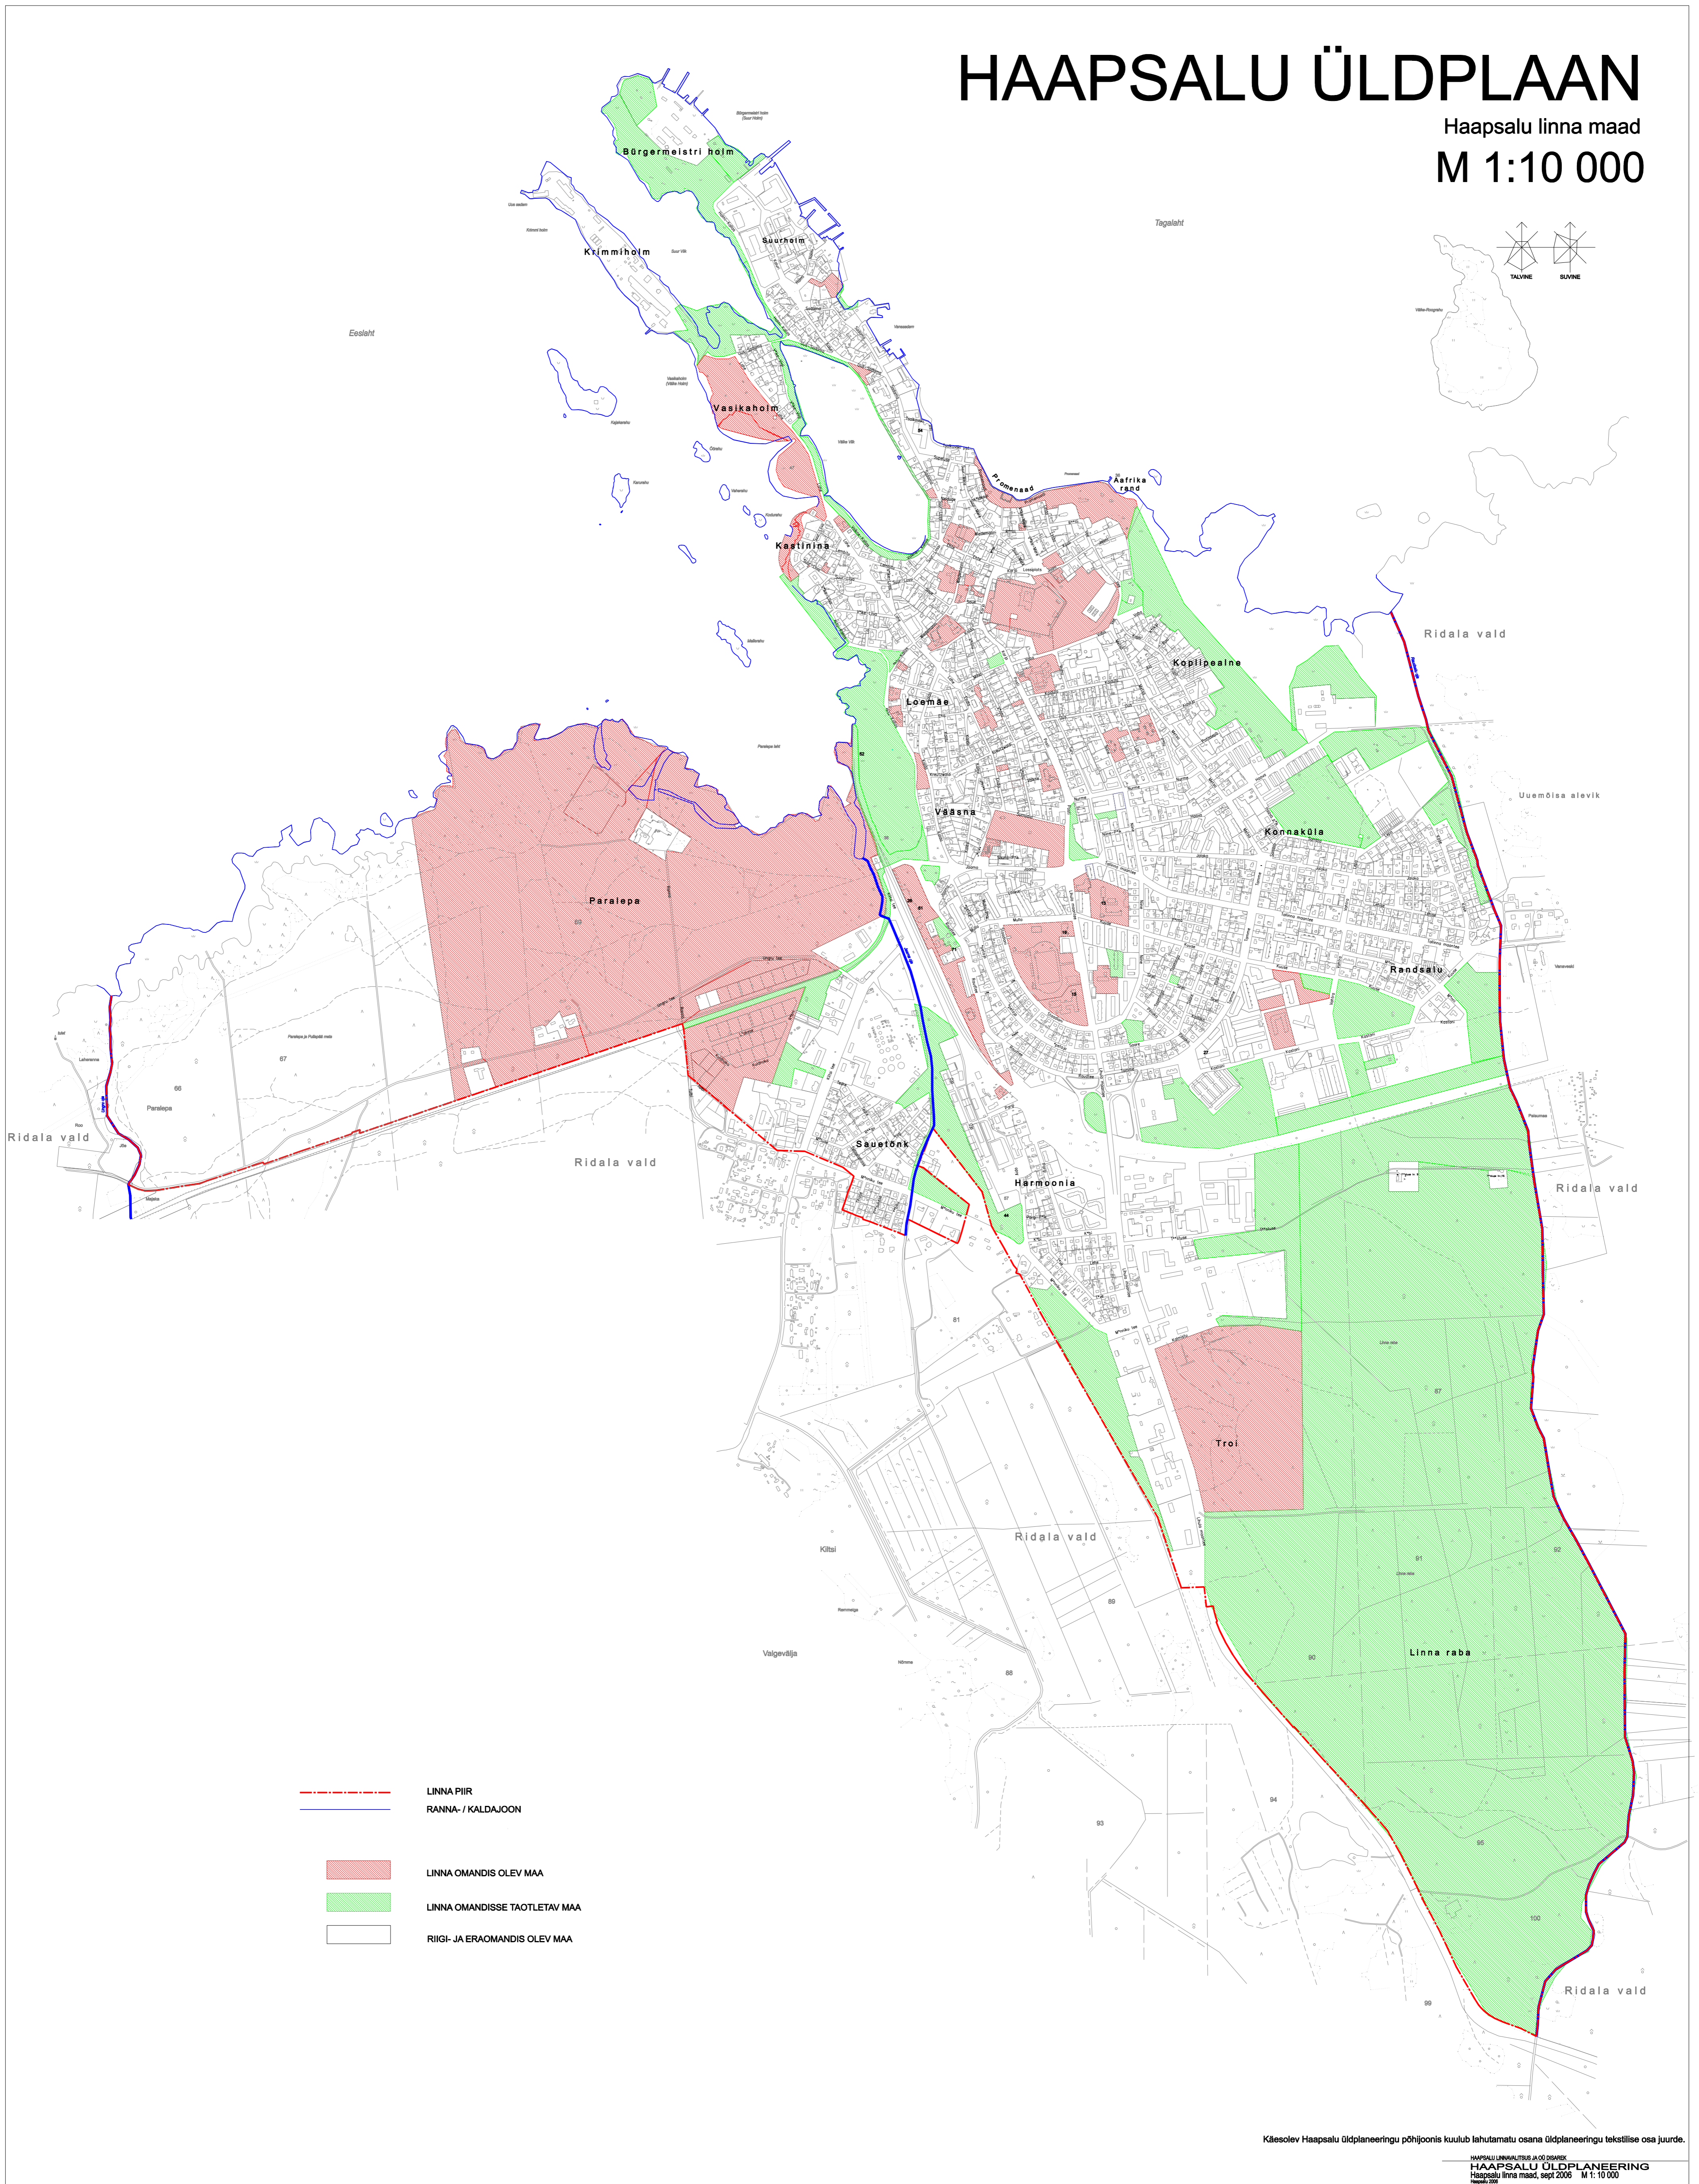

# HAAPSALU ÜLDPLAAN

Haapsalu linna maad  
M 1:10 000

Käesolev Haapsalu üldplaneeringu põhijoonis kuulub lahutamatu osana üldplaneeringu tekstilise osa juurde.

HAAPSALU LINNAVALD  
HAAPSALU ÜLDPLANEERING  
Haapsalu linna maad, sept 2006 M 1:10 000