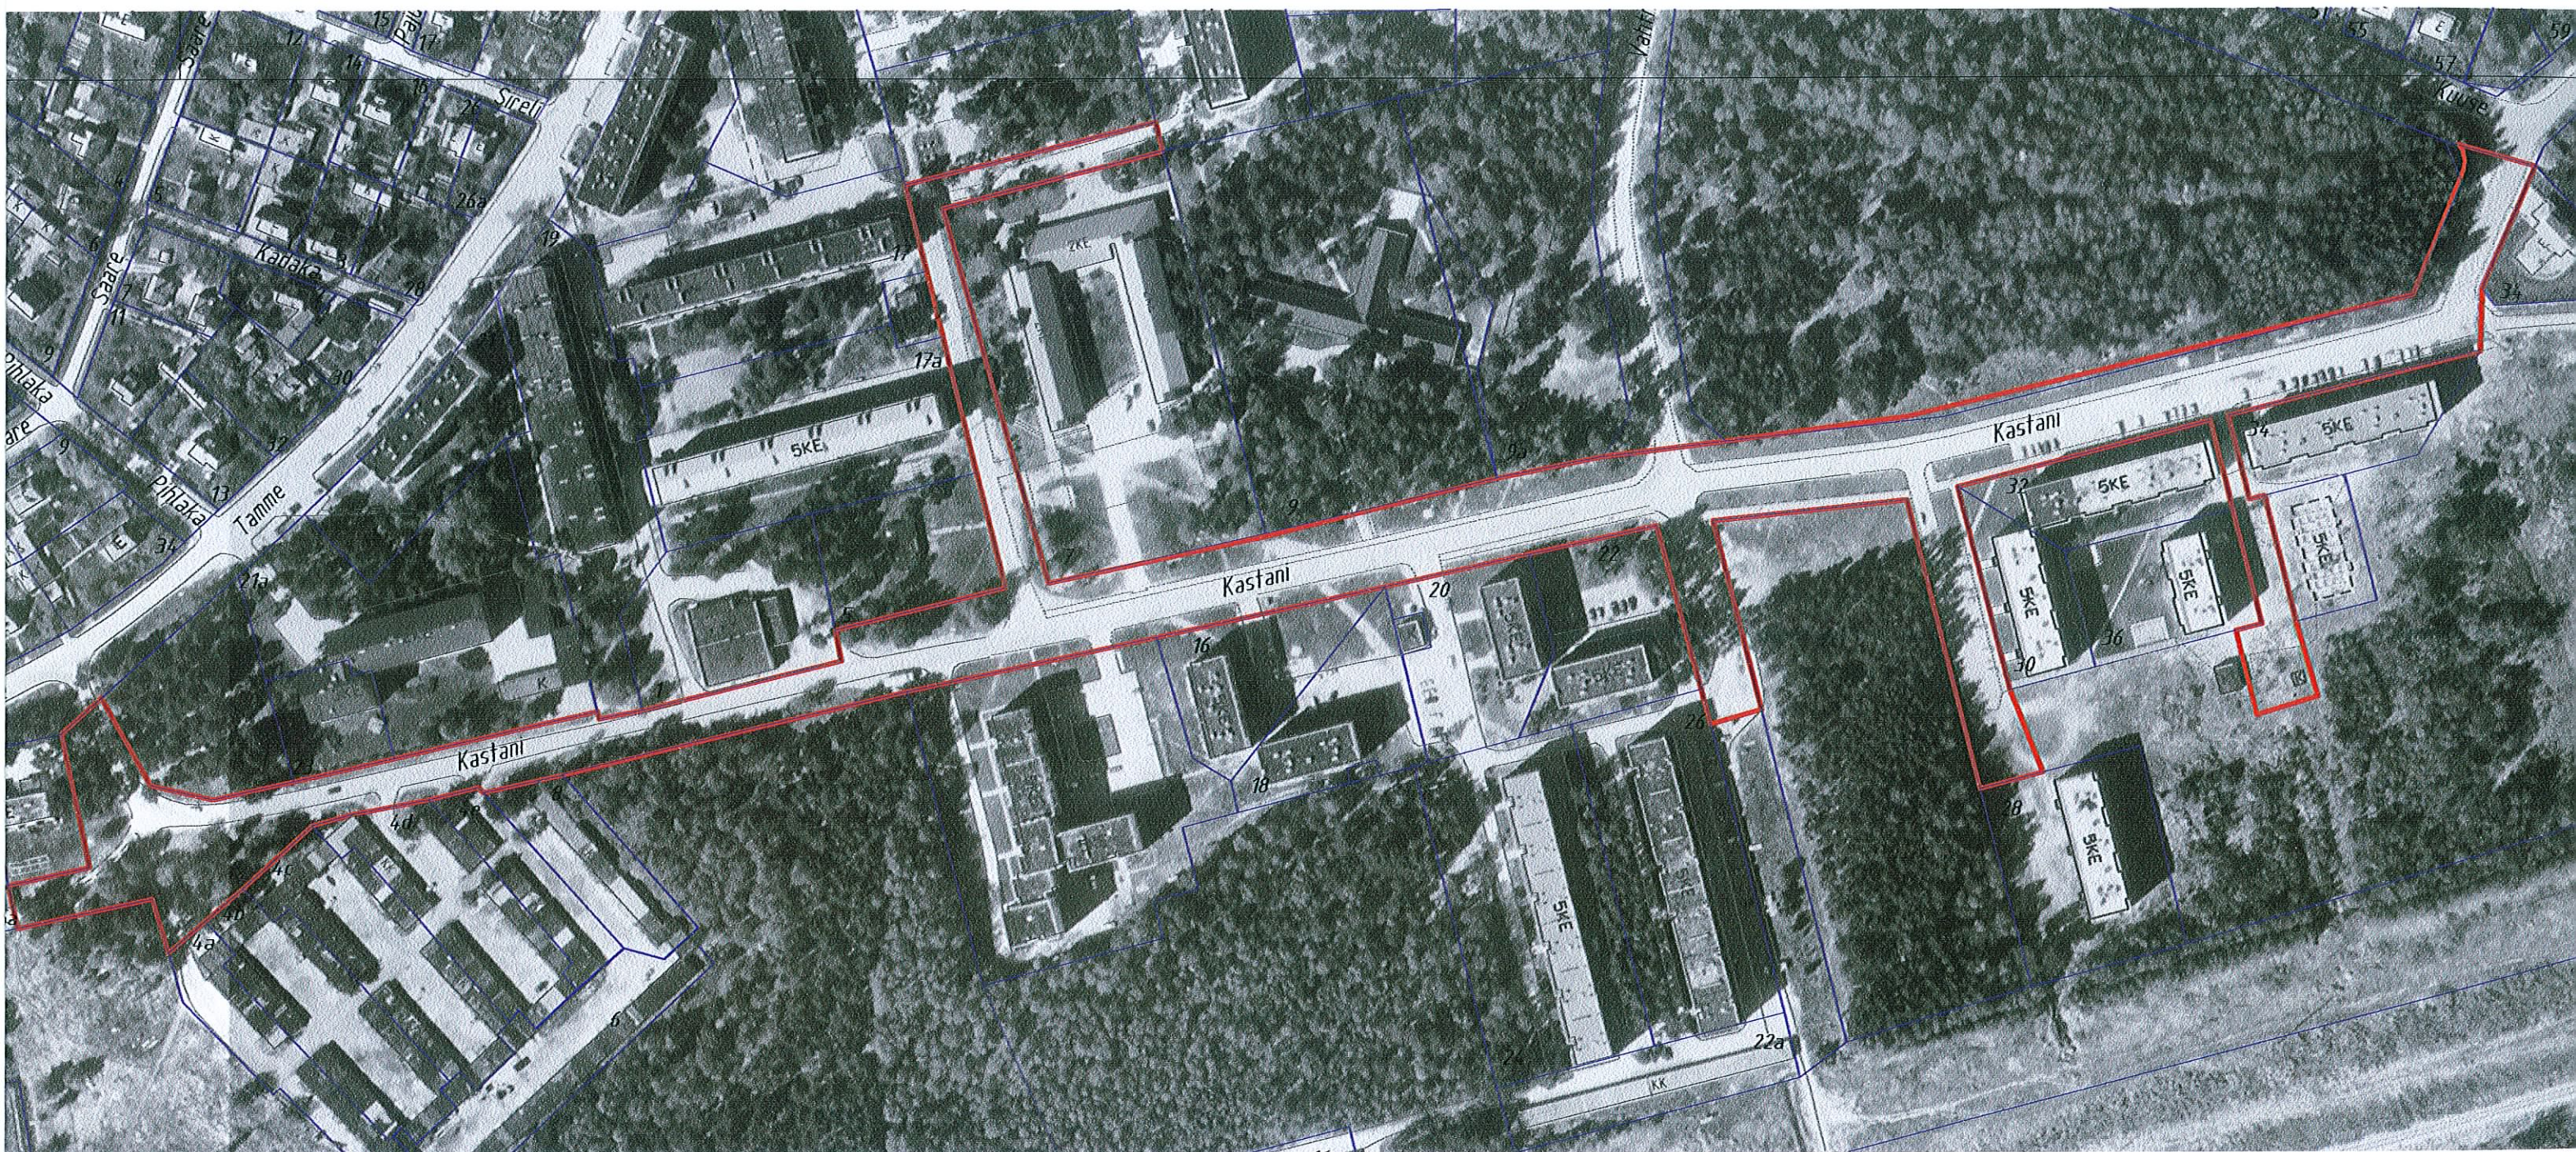

# MAAÜKSUSE ASENDIPLAAN

Ehitise aadress: Kastani tänav, Haapsalu linn, Lääne maakond

M 1:

Pindala: 27159 m<sup>2</sup>

alus: 1998. a. ortofoto 53:

## LEPPEMÄRGID

-  taotletava maaüksuse piir
-  omandis oleva maaüksuse piir

Koostaja: .....

Villu Vapper

Haapsalu Linnavalitsuse geodeet