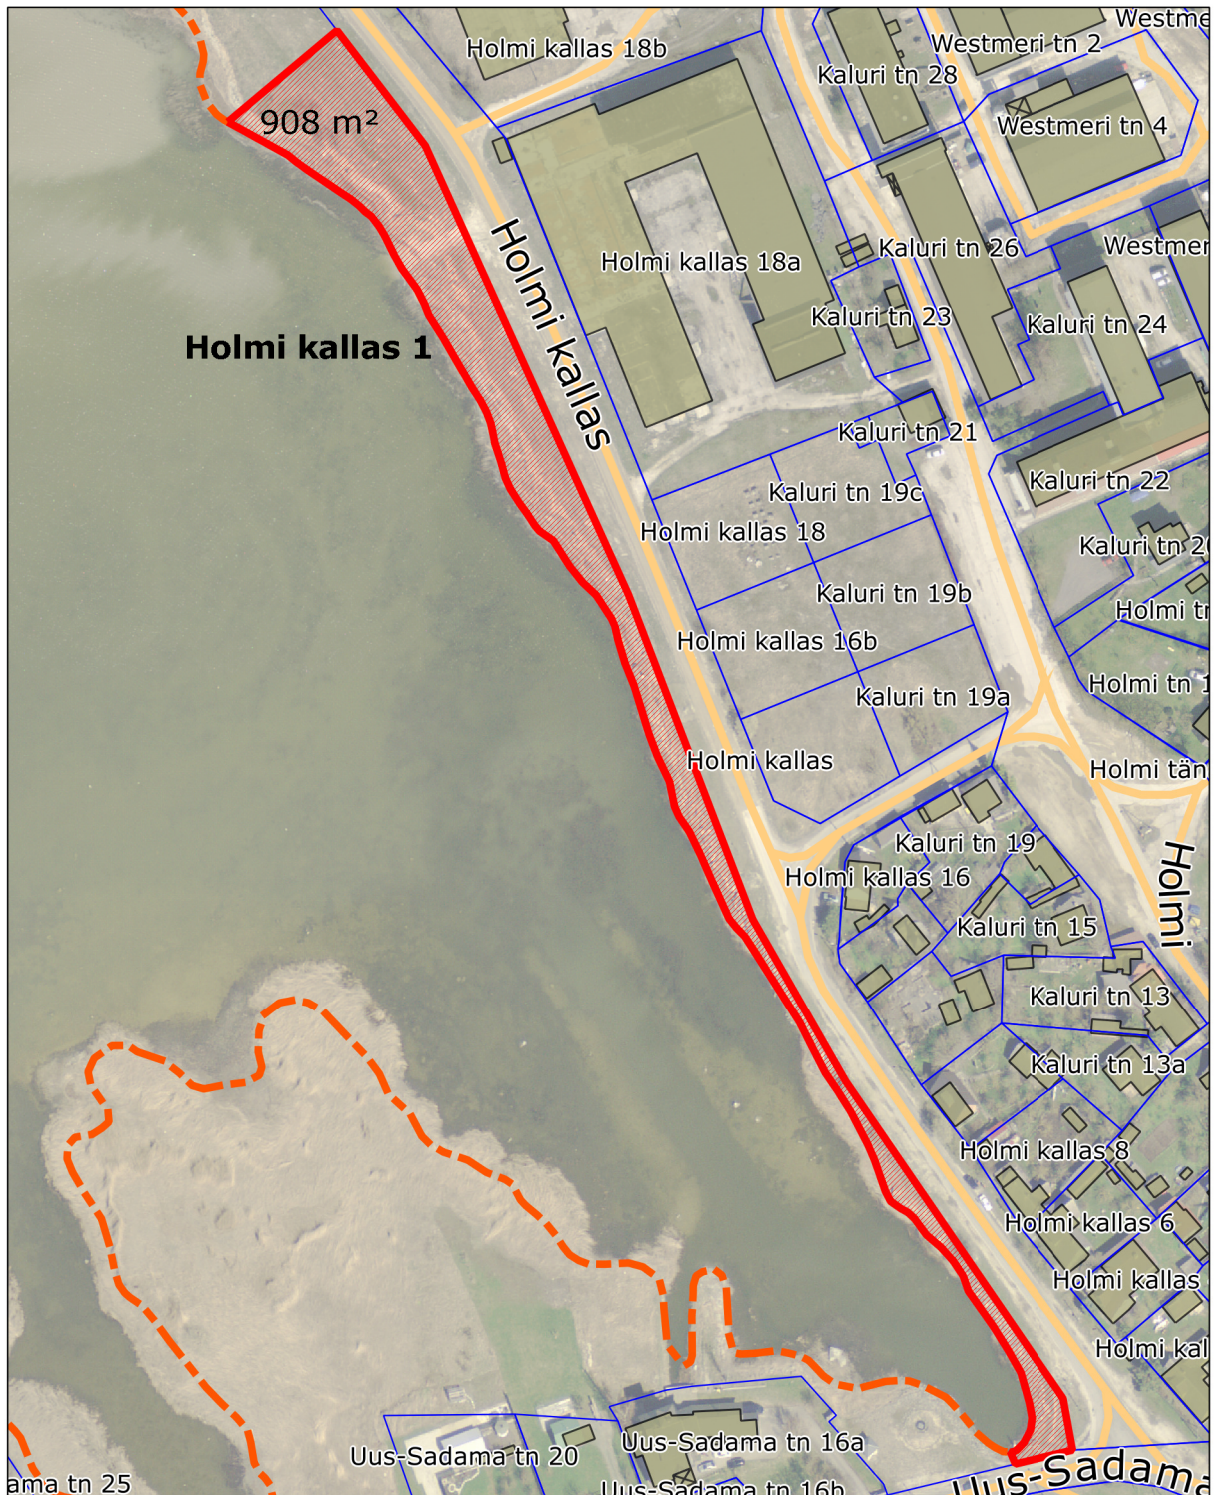

MUNITSIPAALOMANDISSE TAOTLETAVA MAAÜKSUSE ASENDIPLAAN

M 1:2000

Address: Holmi kallas 1, Haapsalu
Pindala 908 m²

Alus: ortofoto 2012, 533474

Leppemärgid

-  katastriüksuse piirid
-  taotletava maa piir
-  merepiir katastrikaardilt

Koostaja: 12.11.2013
Peep Aedviir
Haapsalu Linnavalitsuse geodeet