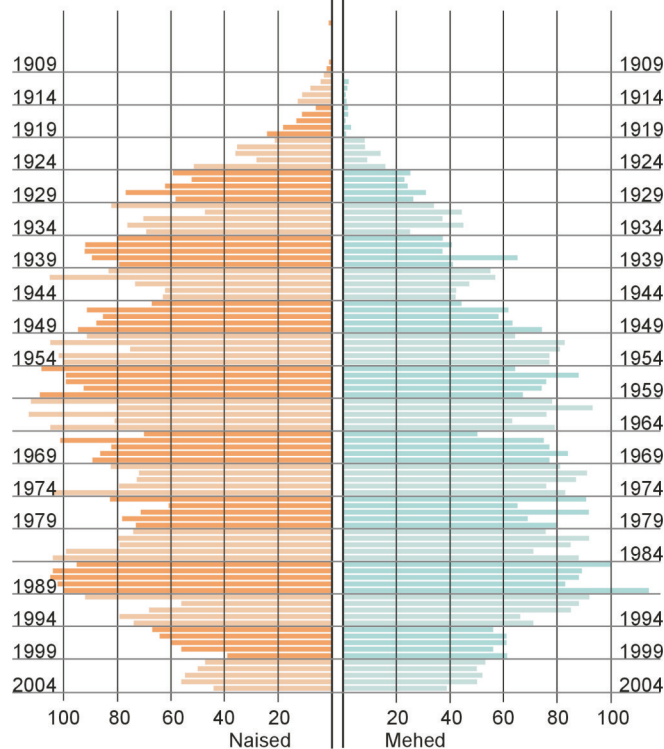

### Haapsalu asumite elanike arv

Haapsalu elanikkonna sooline ja vanuseline struktuur september 2005

### Asum

- 1 Holmidepealne
- 2 Õhtu\_kallas
- 3 Vanalinn
- 4 Uus\_Koidula
- 5 Endla\_Võnnu
- 6 Kesklinn
- 7 Metsa
- 8 Sauetõnk
- 9 Õpetaja
- 10 Saare
- 11 Randsalu
- 12 Kastani
- 13 Harmoonia