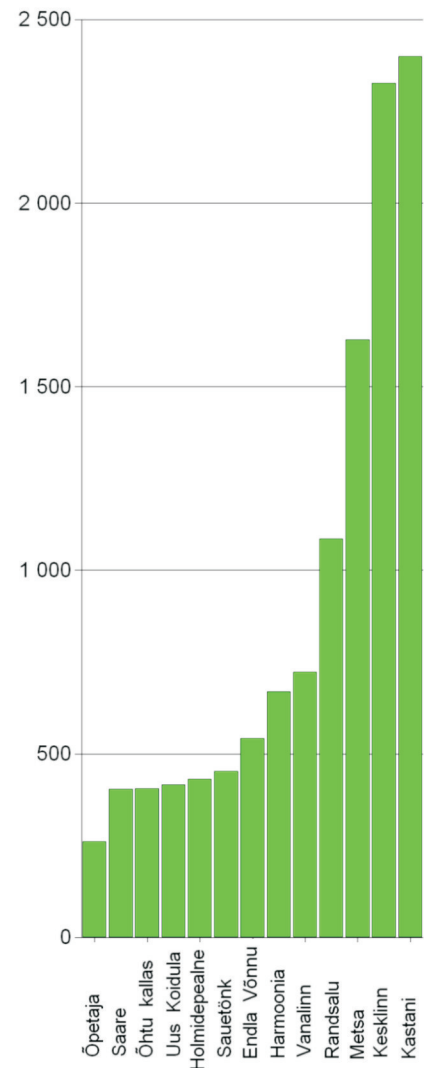

### Haapsalu asumite elanike arv

Haapsalu elanikkonna sooline ja vanuseline struktuur september 2005

### Asum

- 1 Holmidepealne
- 2 Õhtu\_kallas
- 3 Vanalinn
- 4 Uus\_Koidula
- 5 Endla\_Võnnu
- 6 Kesklinn
- 7 Metsa
- 8 Sauetõnk
- 9 Õpetaja
- 10 Saare
- 11 Randsalu
- 12 Kastani
- 13 Harmoonia