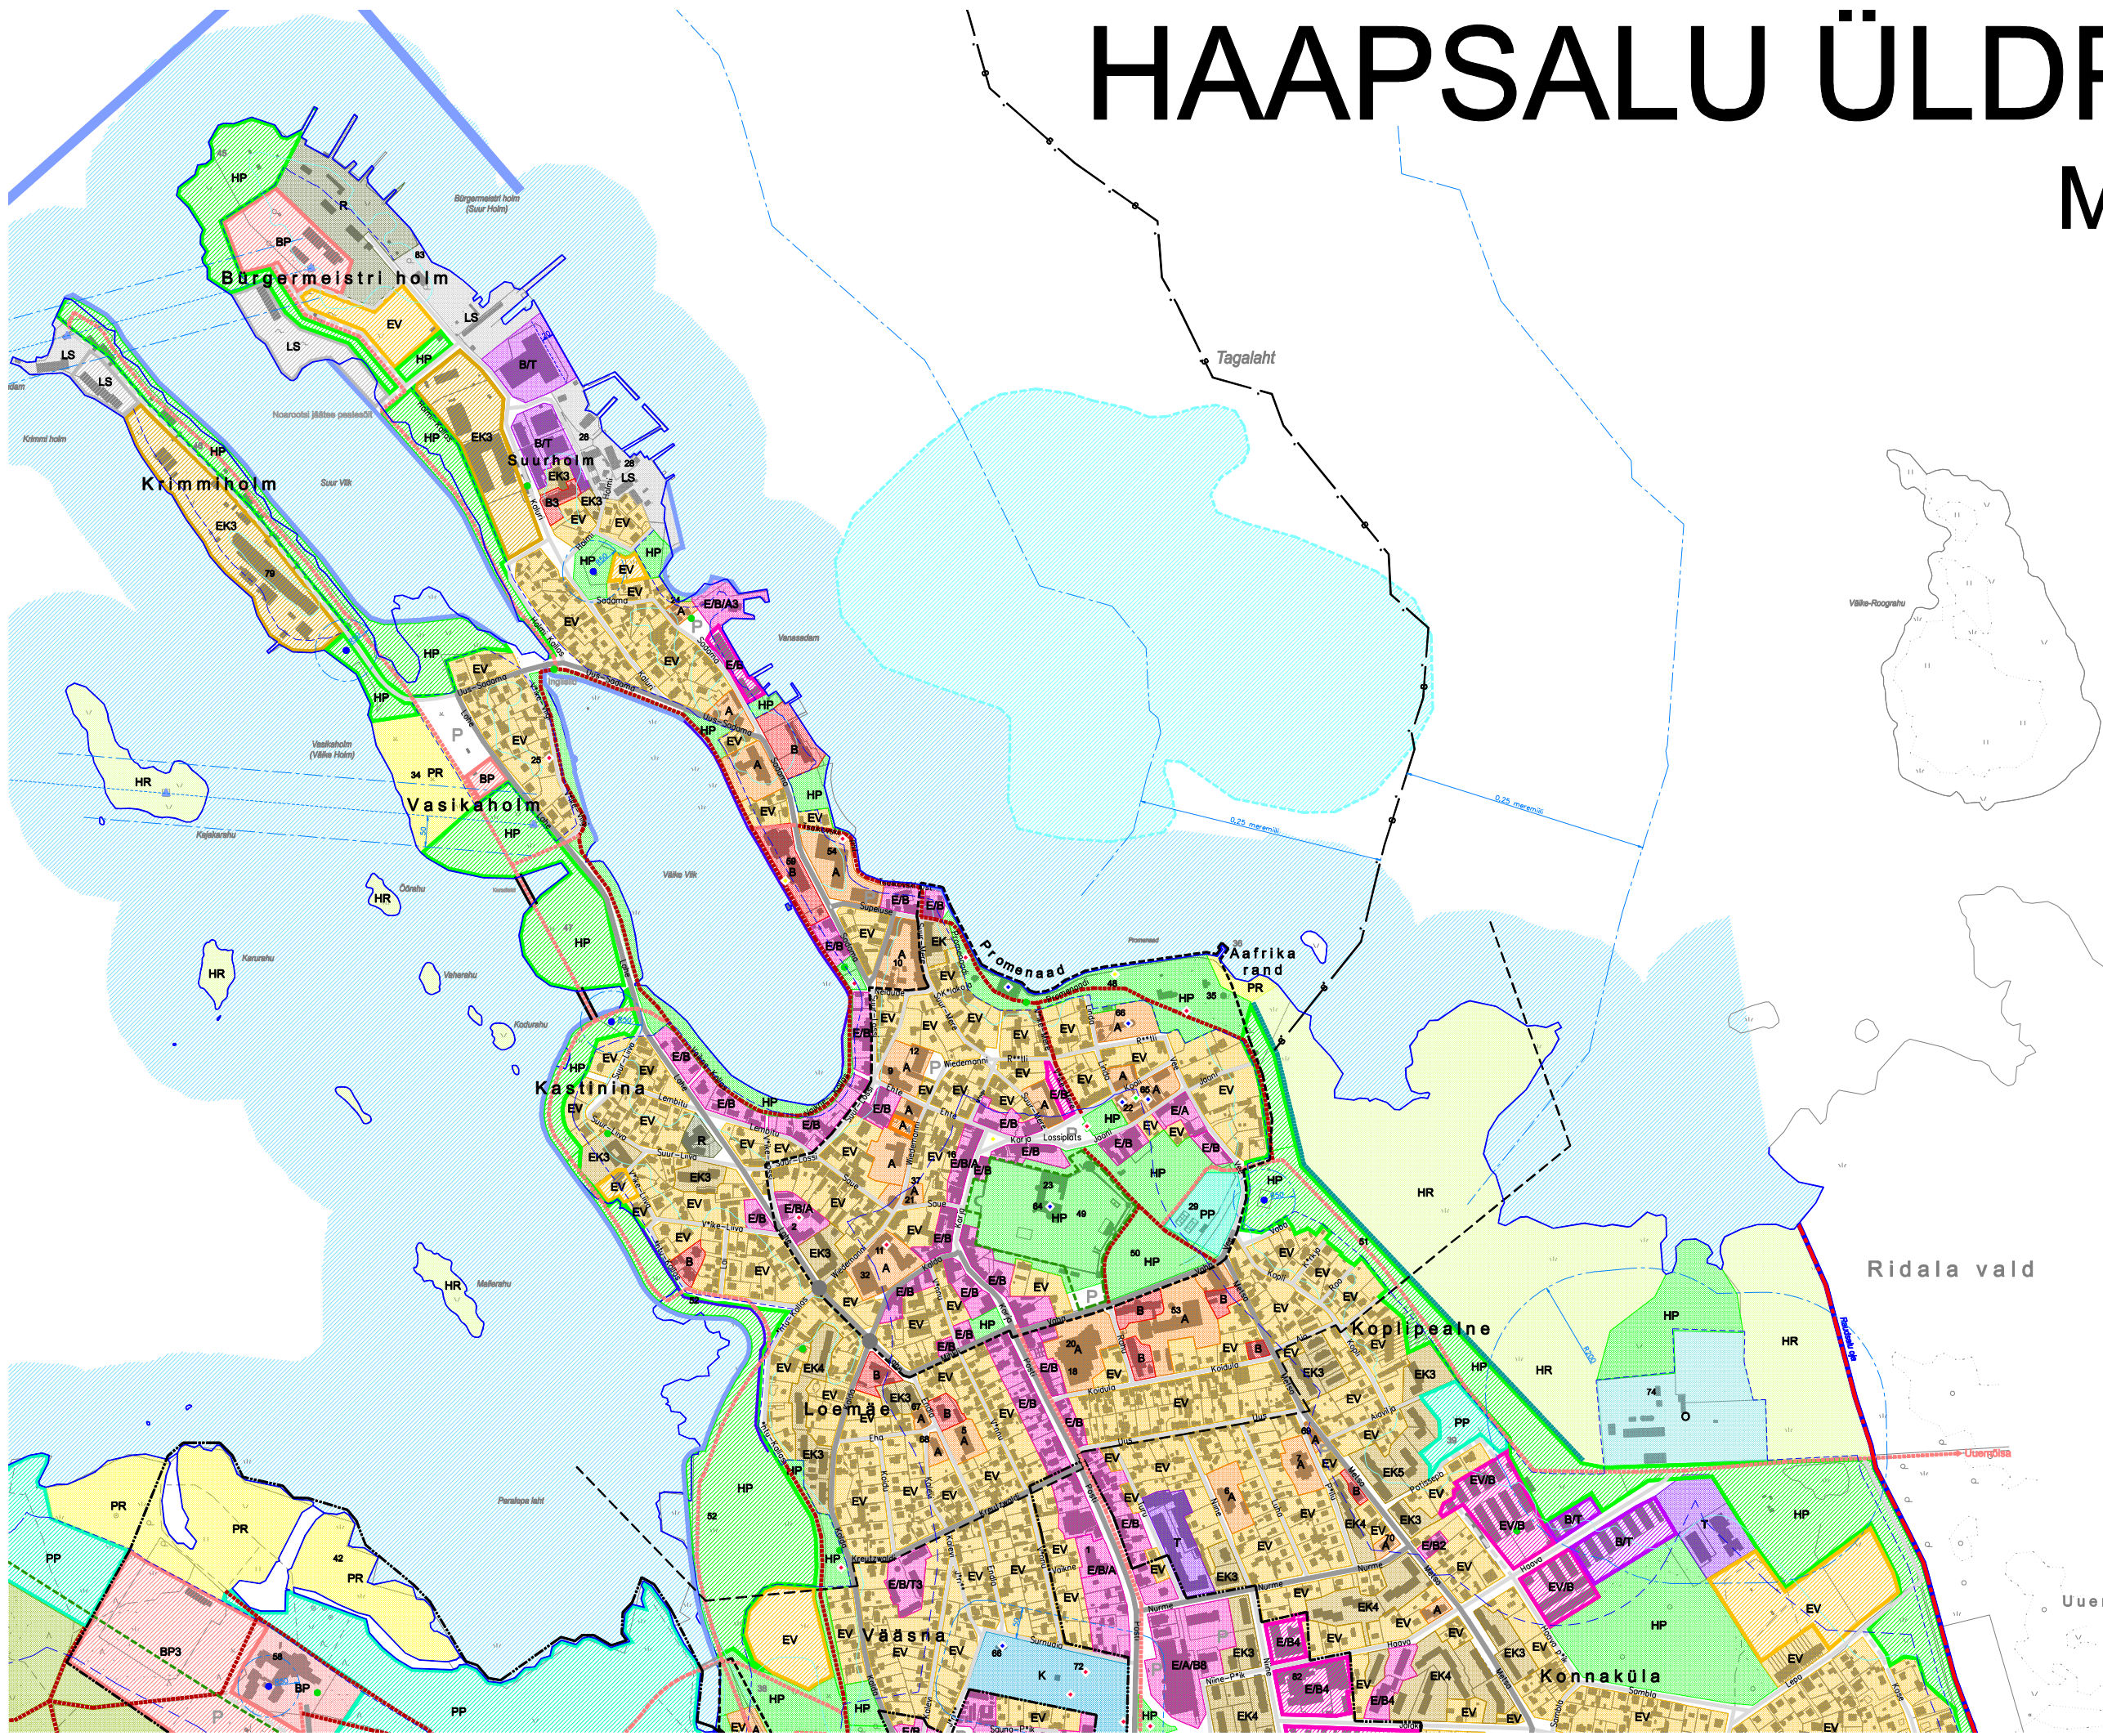

HAAPSALU ÜLDPLAAN

M 1:10 000

Ridala vald

Uuemõisa alevik