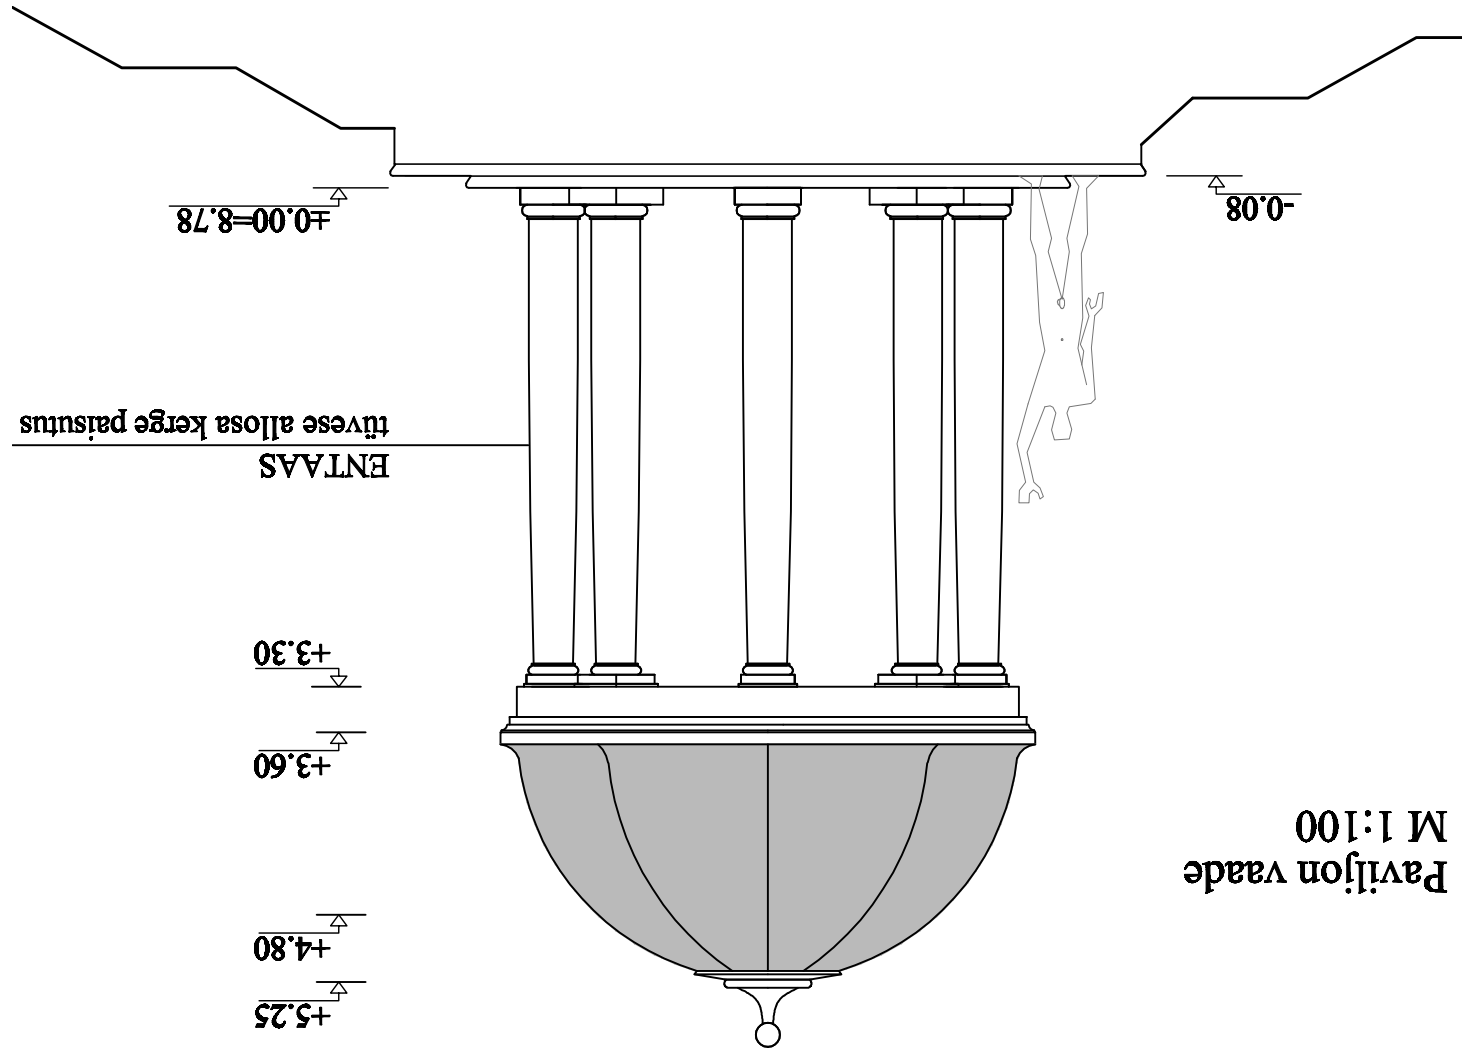

Töö nr: 0715		Stadium: EP	
Joonise nr: 9		Leht: 1	
Objekt: Krahviaed		Leht: 1	
Tallija: Haapsalu linnavalitsus			
Address: Läänemaa, Haapsalu linn, Vaba tn 7			
Joonis: Paviljon			
Projektant: Kersti Lootus		Projektant: Heidi Villop	
OÜ Lootusprojekt Chaynangi 10-1 10123 Tallinn EP 10844791-0001 KJM reg. nr. EE100752063 MK TL VS 138/2004-ja E 230/2005-P GSM 50 868 53 Tel./Faks 8 411 578 kersit@loomprojekt.ee			
Kuppäev: dets. 2007 Fail: Paviljon.dwg Mõõtkava: 1:100; 1:4			

Samba baas  
M 1:4

Samba kapitael  
M 1:4

Paviljon vaade  
M 1:100

Paviljon plaan  
M 1:100