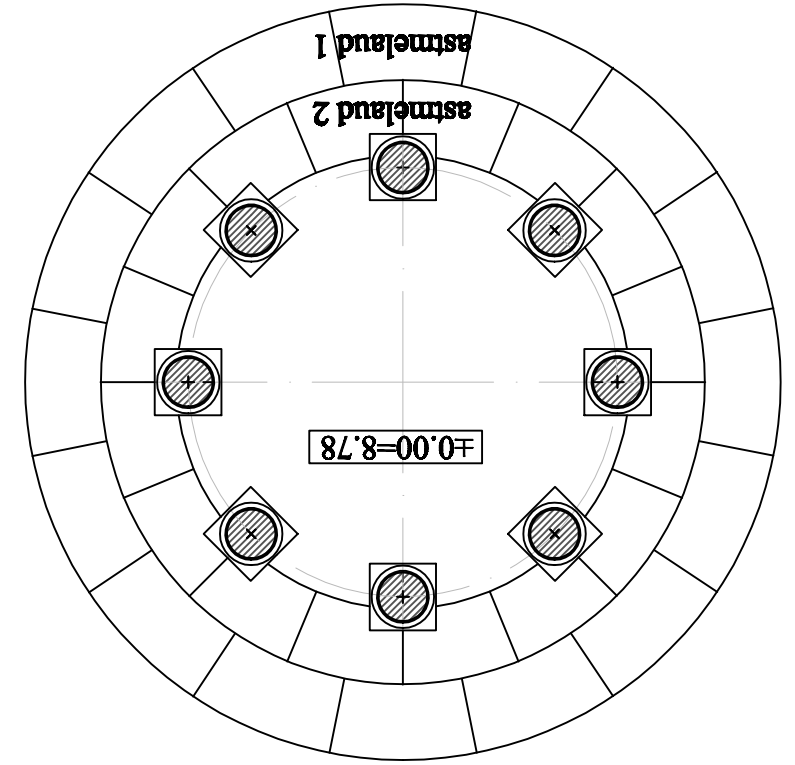

Töö nr: 0715		Stadium: EP	
Joonise nr: 9		Leht: 1	
Objekt: Krahviaed		Leht: 1	
Tallija: Haapsalu linnavalitsus			
Address: Läänemaa, Haapsalu linn, Vaba tn 7			
Joonis: Paviljon			
Projektant: Kersti Lootus		Projektant: Heidi Villop	
OÜ Lootusprojekt Chaynangi 10-1 10123 Tallinn EP 10844791-0001 KJM reg. nr. EE100752063 MK TL VS 138/2004-ja E 230/2005-P GSM 50 868 53 Tel./Faks 8 411 578 kersit@loomprojekt.ee			
Kuppäev: dets. 2007 Fail: Paviljon.dwg Mõõtkava: 1:100; 1:4			

Samba baas  
M 1:4

Samba kapitael  
M 1:4

Paviljon vaade  
M 1:100

Paviljon plaan  
M 1:100