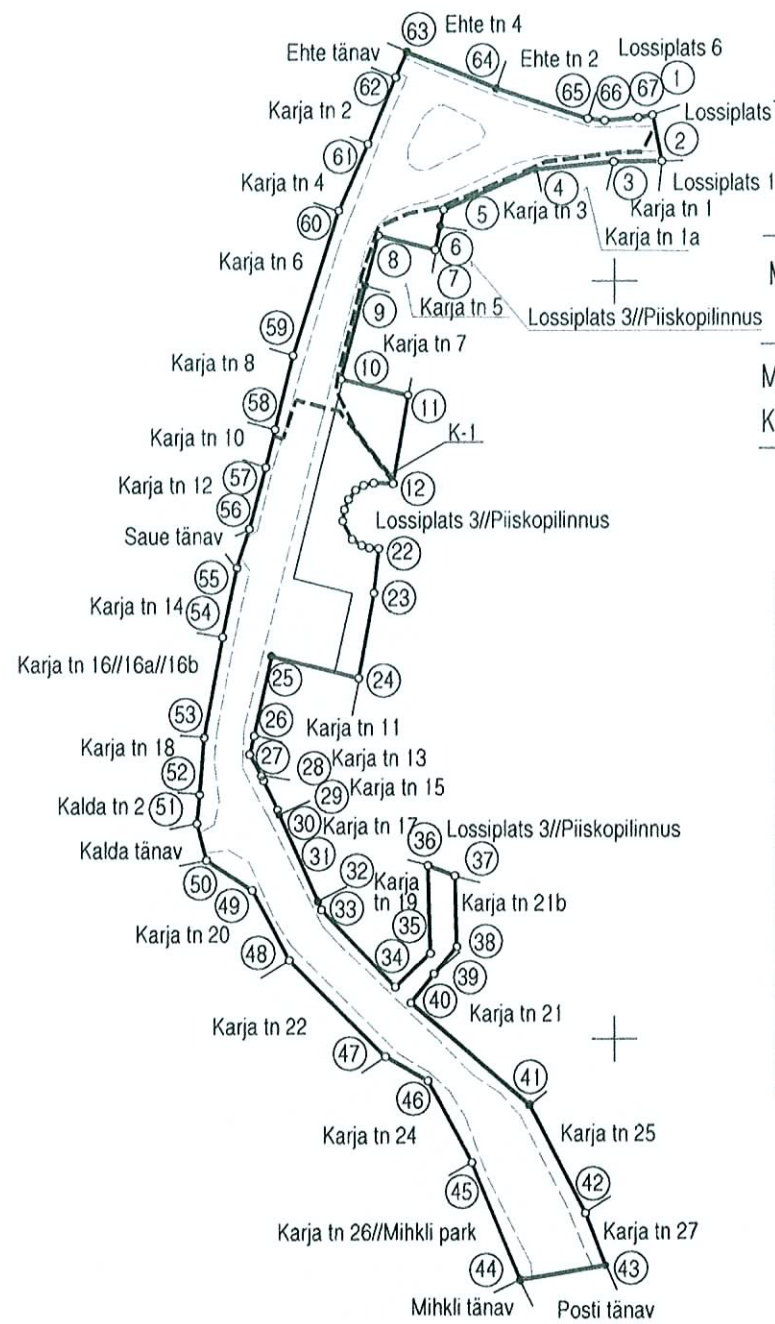

X=6534200
Y=473200

KATASTRÜKSUSE PLAAN

Mõõtkava: 1:2000

LÄÄNE MAAKOND

Haapsalu linn

Karja tänav

Möödistamise aeg: september 2013.a.

Katastrikaardi number: 62371