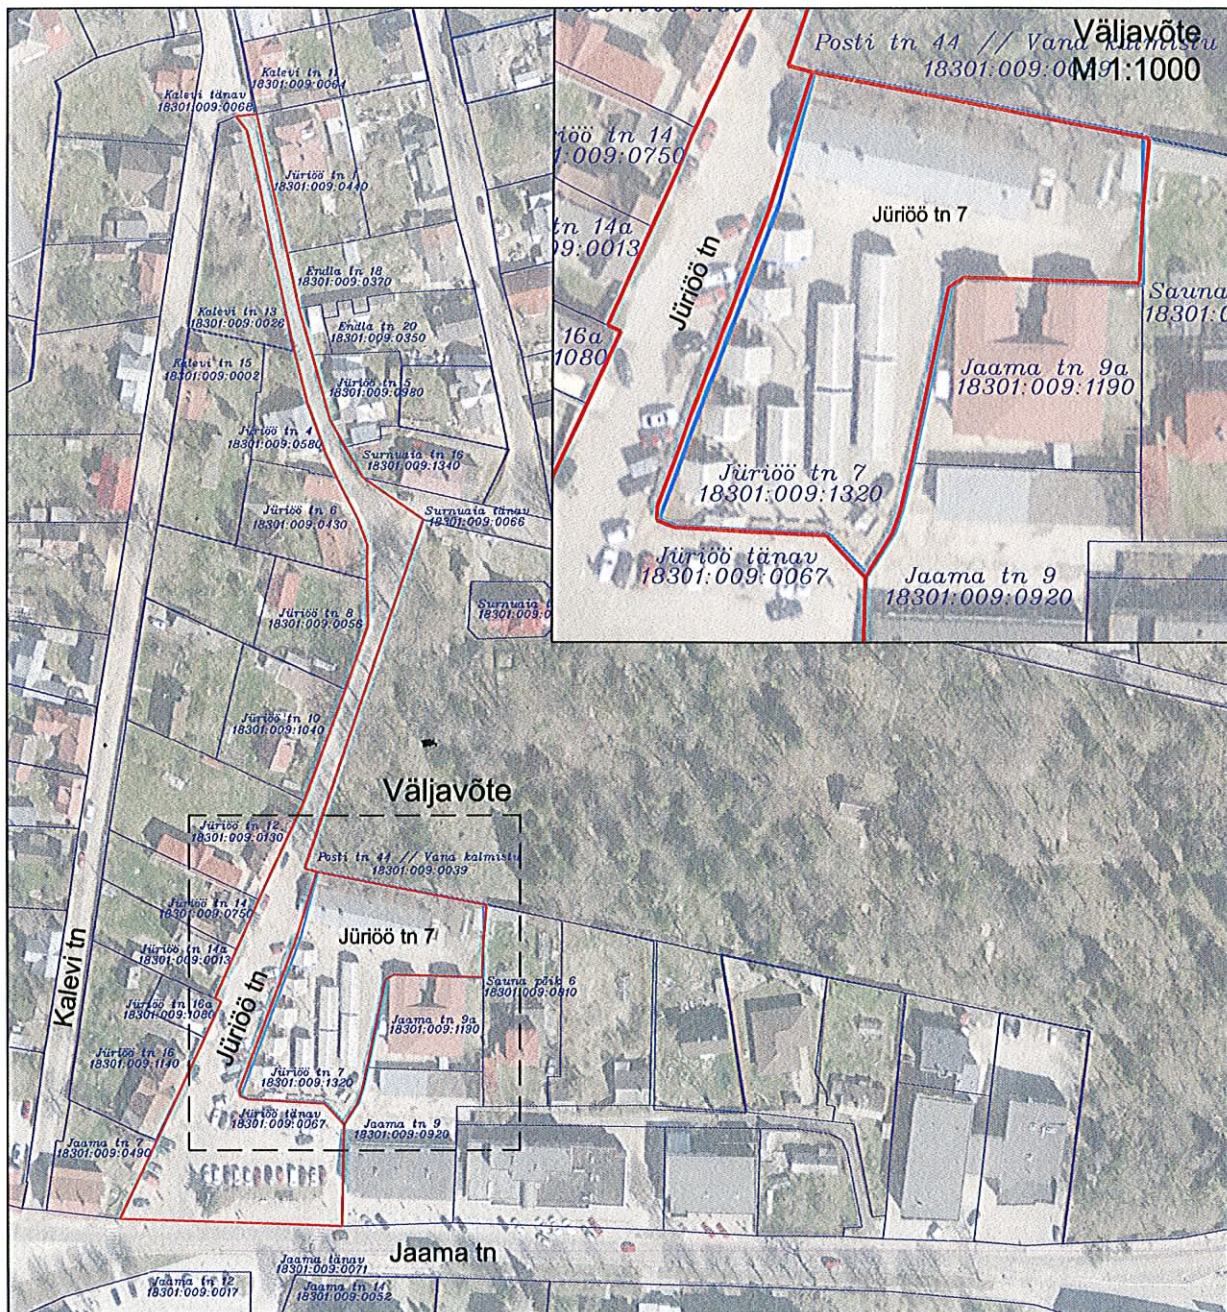

KATASTRÜKSUSE ASENDIPLAAN

Jüriöö tn, Türiöö tn 7

M 1:2000

Haapsalu linn

Lääne maakond

Koostatud: 15.04.2013

Katastrikaart 533473

Aluskaart: ortofoto

-  Kinnistupiirid
-  Uus katastriüksuse piir
-  olemasolevad katastriüksuse piirid

Koostas: Peep Aedviir

15.04.2013