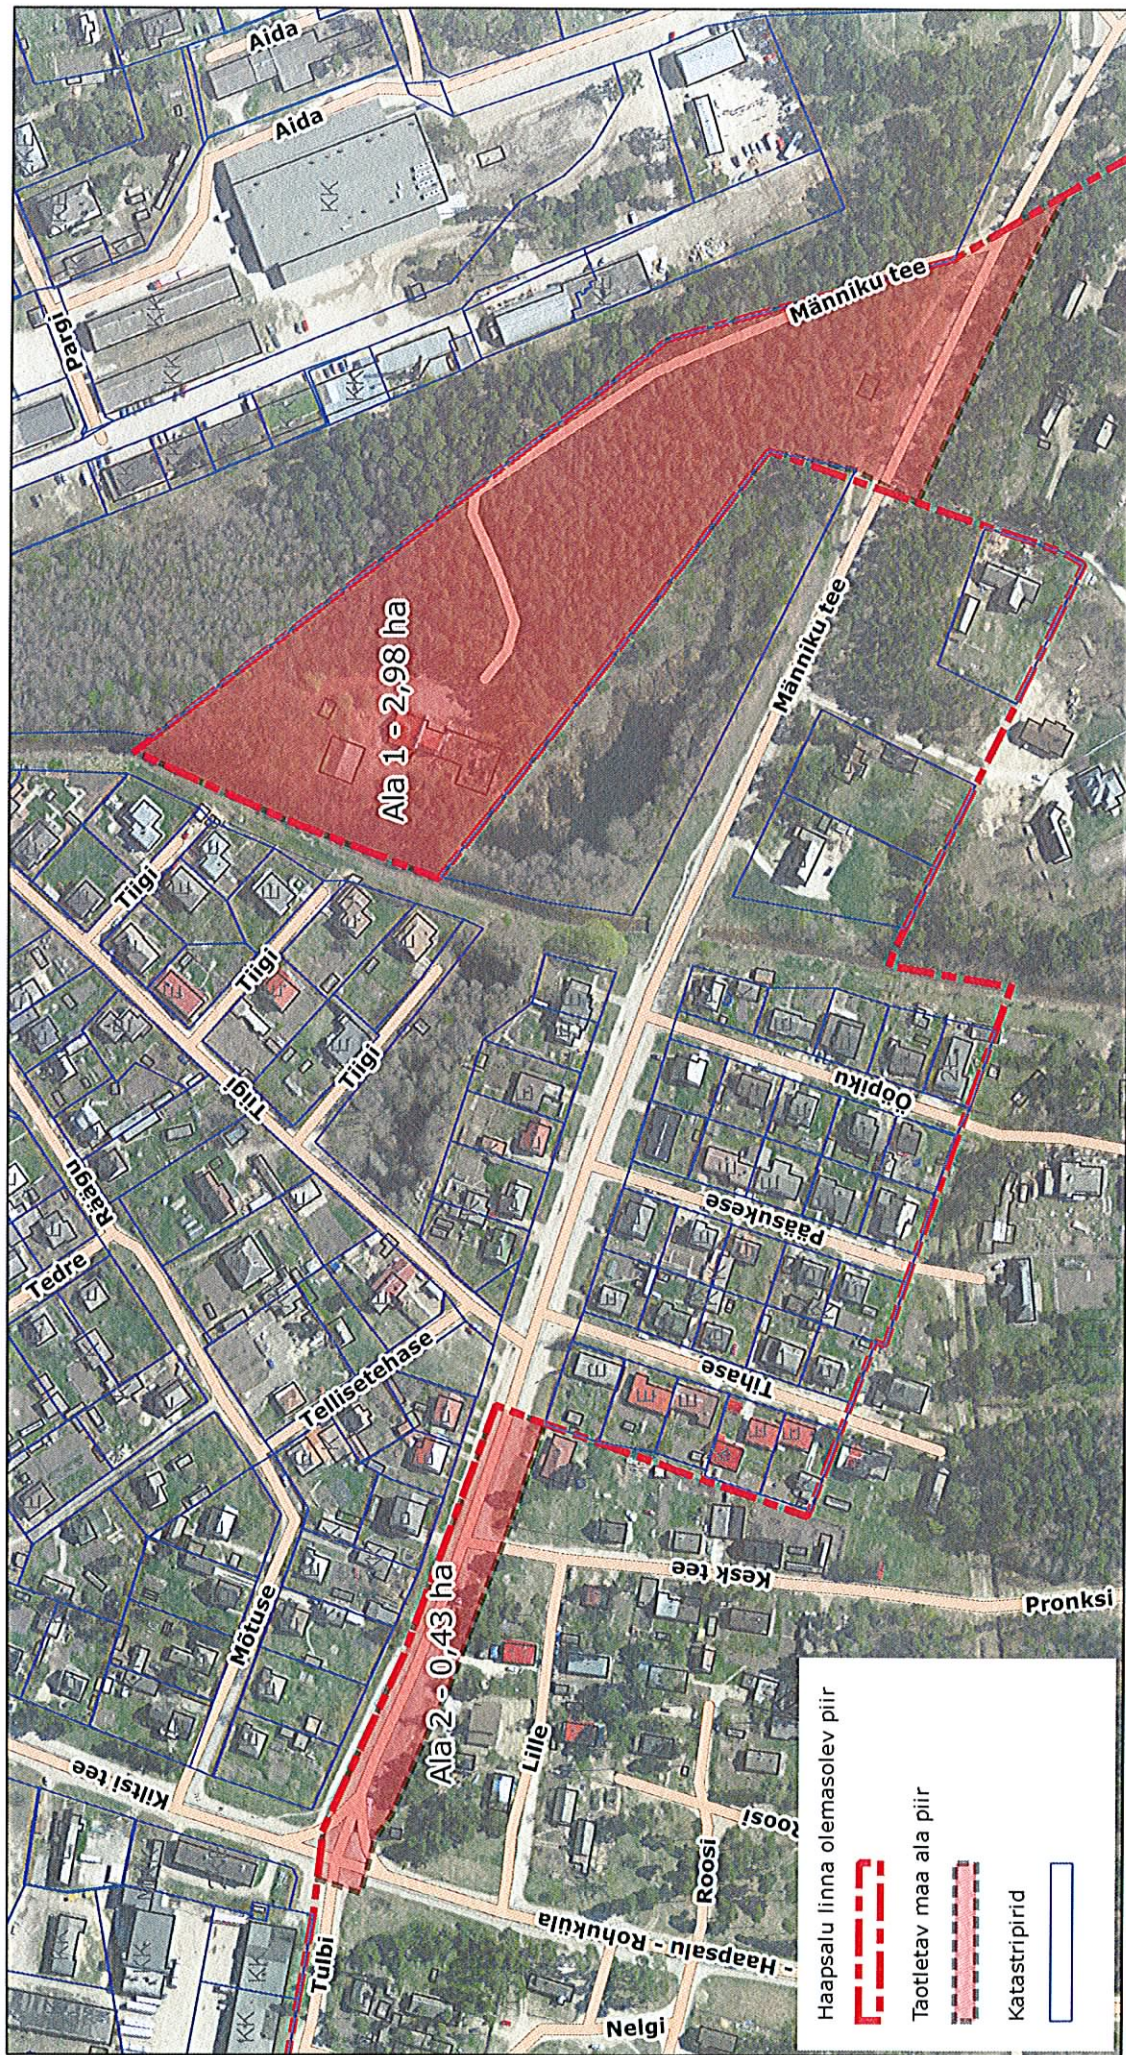

Haldusüksuste piiride muutmise skeem M 1:3000

Lisa 1
Kinnitatud Haapsalu Linnavalikoguga
otsusega nr november 2012.a.

Koostas: Peep Aedviir
Linnageodeet