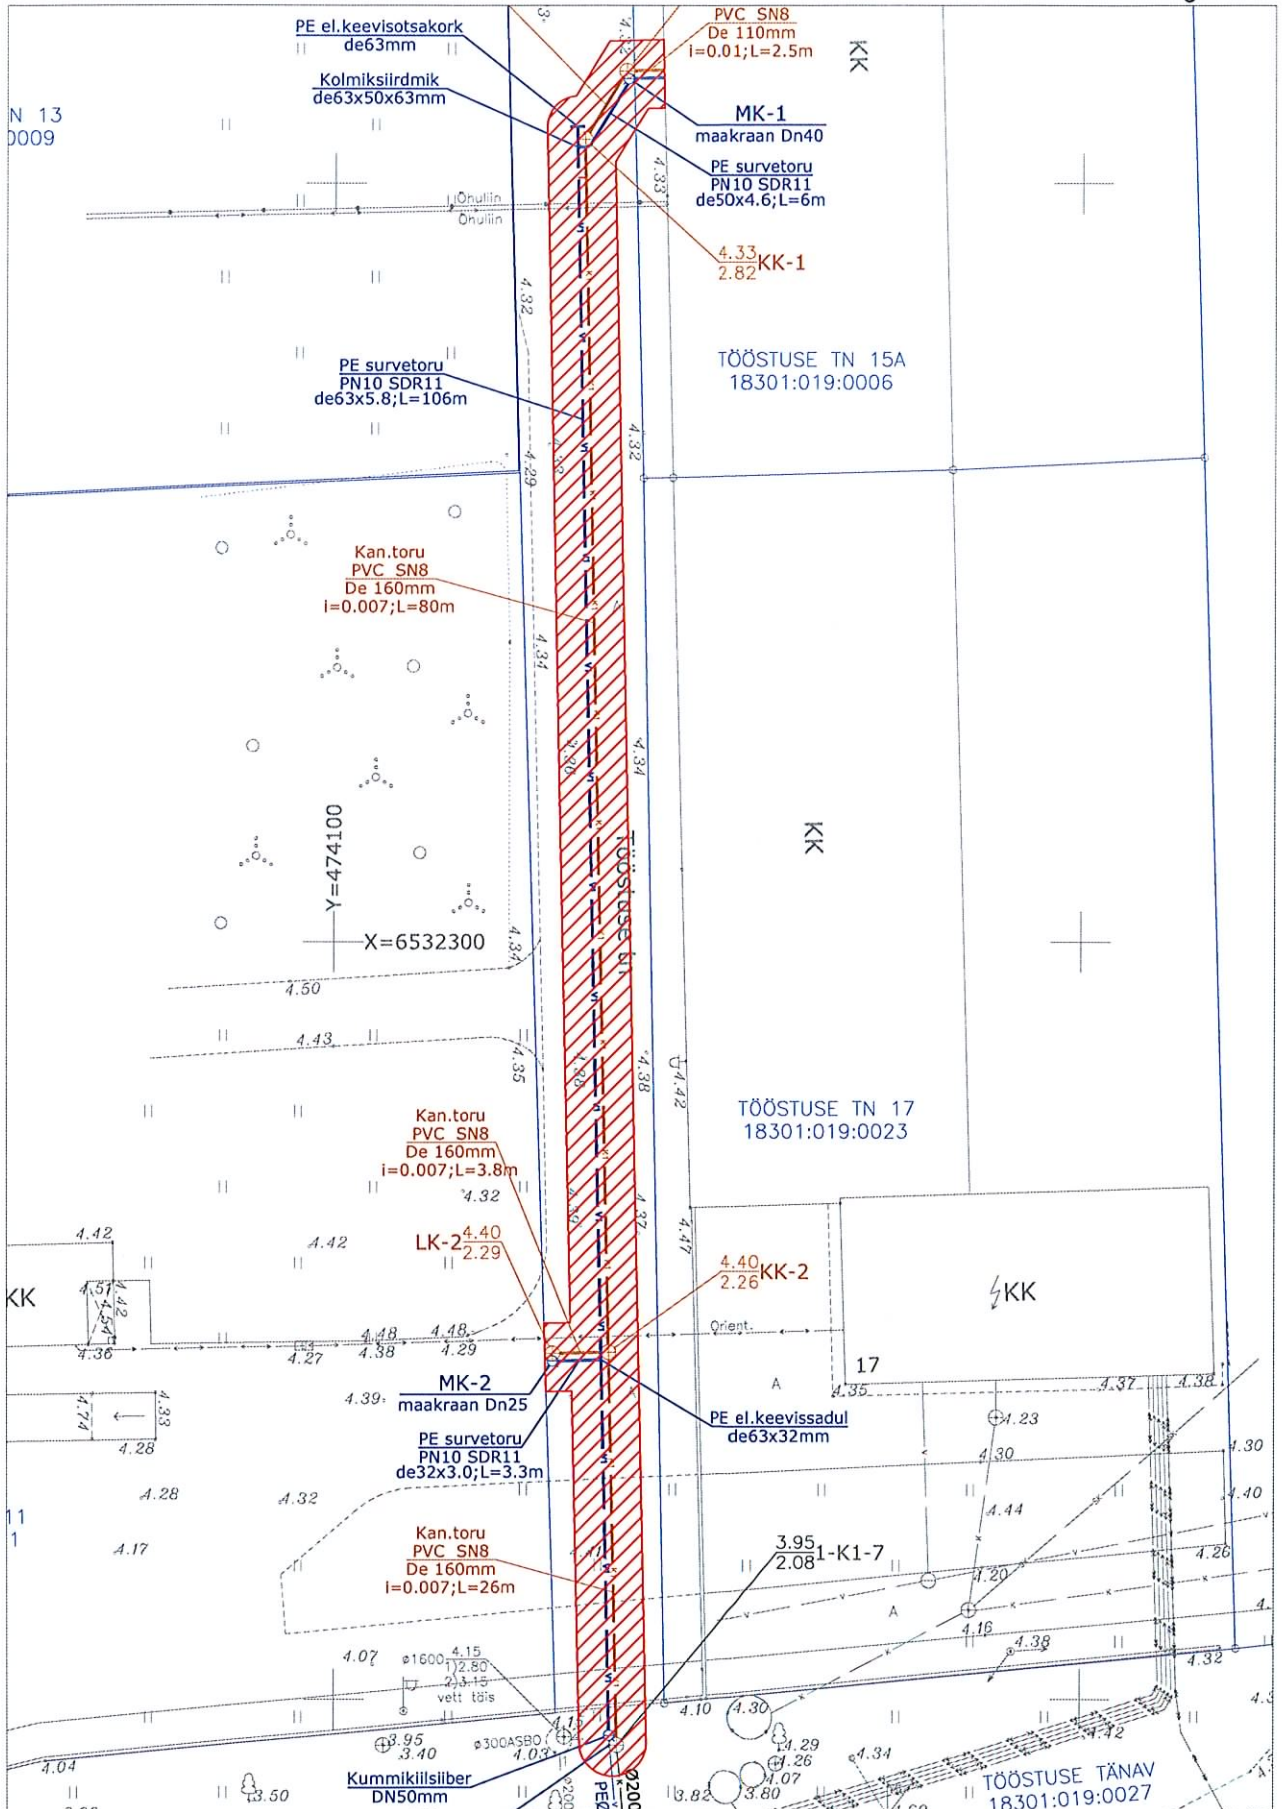

ISIKLIKU KASUTUSÕIGUSE MÄÄRAMISE SKEEM

M 1:500

Address: Tööstuse tänav, Haapsalu linn, Lääne maakond

alus: 2013. a. geovalus

taotletav kasutusõiguse ala 527 m²
katastriüksuse piir

Koostaja: *Peep Aedviir* 17.04.2013
Peep Aedviir
Haapsalu Linnavalitsuse geodeet