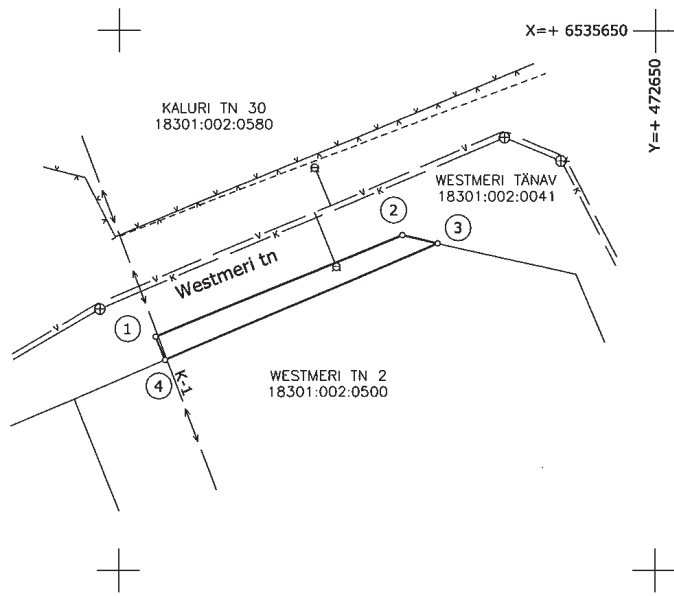

Westmeri tn 2a

Haapsalu linn Lääne maakond

Möödistamise aeg Plaani koostamise aeg Katastrikaardi tunnus

Märts 2009 13.03.2009 535 472

Möödistaja ja koostaja

Andero Teesalu
Andero Teesalu

Haapsalu Maamöödubüroo OÜ Möödistamislitsentsi nr.57 Ma-k 03.08.94

PIIRIANDMED

Piirim. nr.	Koordinaadid		Nurk	Joone pikkus
	X	Y		
1	6535621.65	472603.45	89 55. 8	24.73
2	6535631.08	472626.31	144 29. 3	3.40
3	6535630.31	472629.62	36 14. 9	27.49
4	6535619.50	472604.34	89 20. 1	2.33

Koordinaadid L-Est.97 süsteemis

EKSPLIKATSIOON m2

Katastrüksuse nimetus	Üldpindala kokku	Sh. ehituste alune maa
Westmeri tn 2a	56	-

LEPPEMÄRGID

- katastrüksuse piir
- - - naaberkatastrüksuse piir
- ① piiripunkti number
- o piirimärk