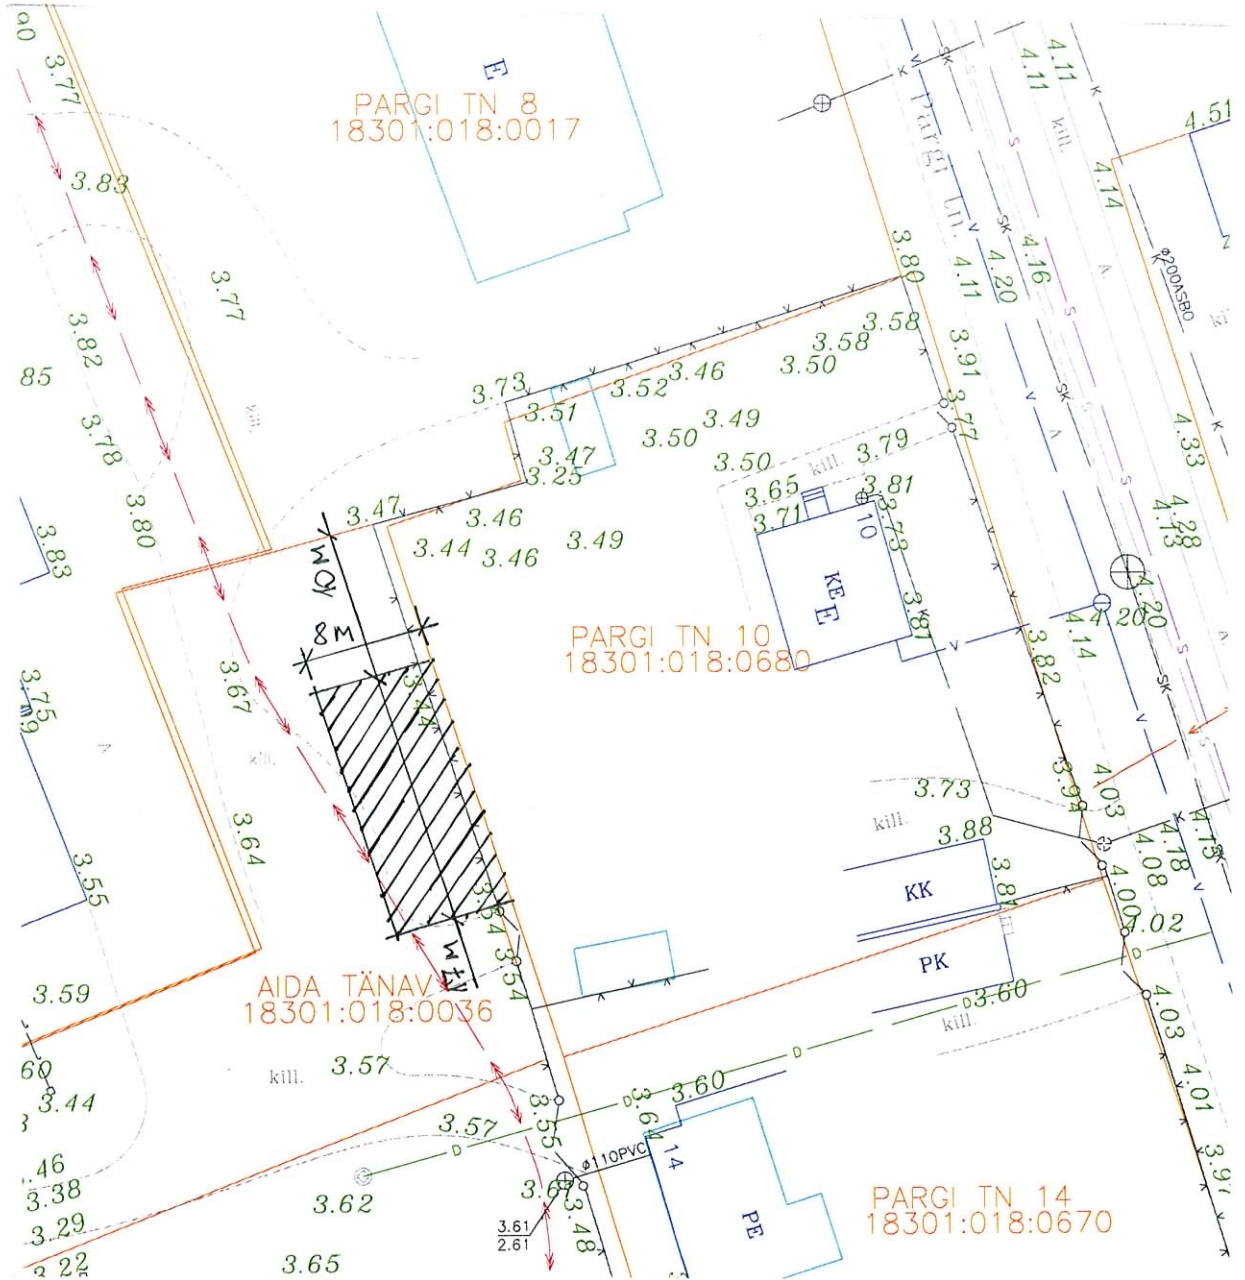

ASENDISKEEM

M 1:500

- RENDITAV MAATÜKE