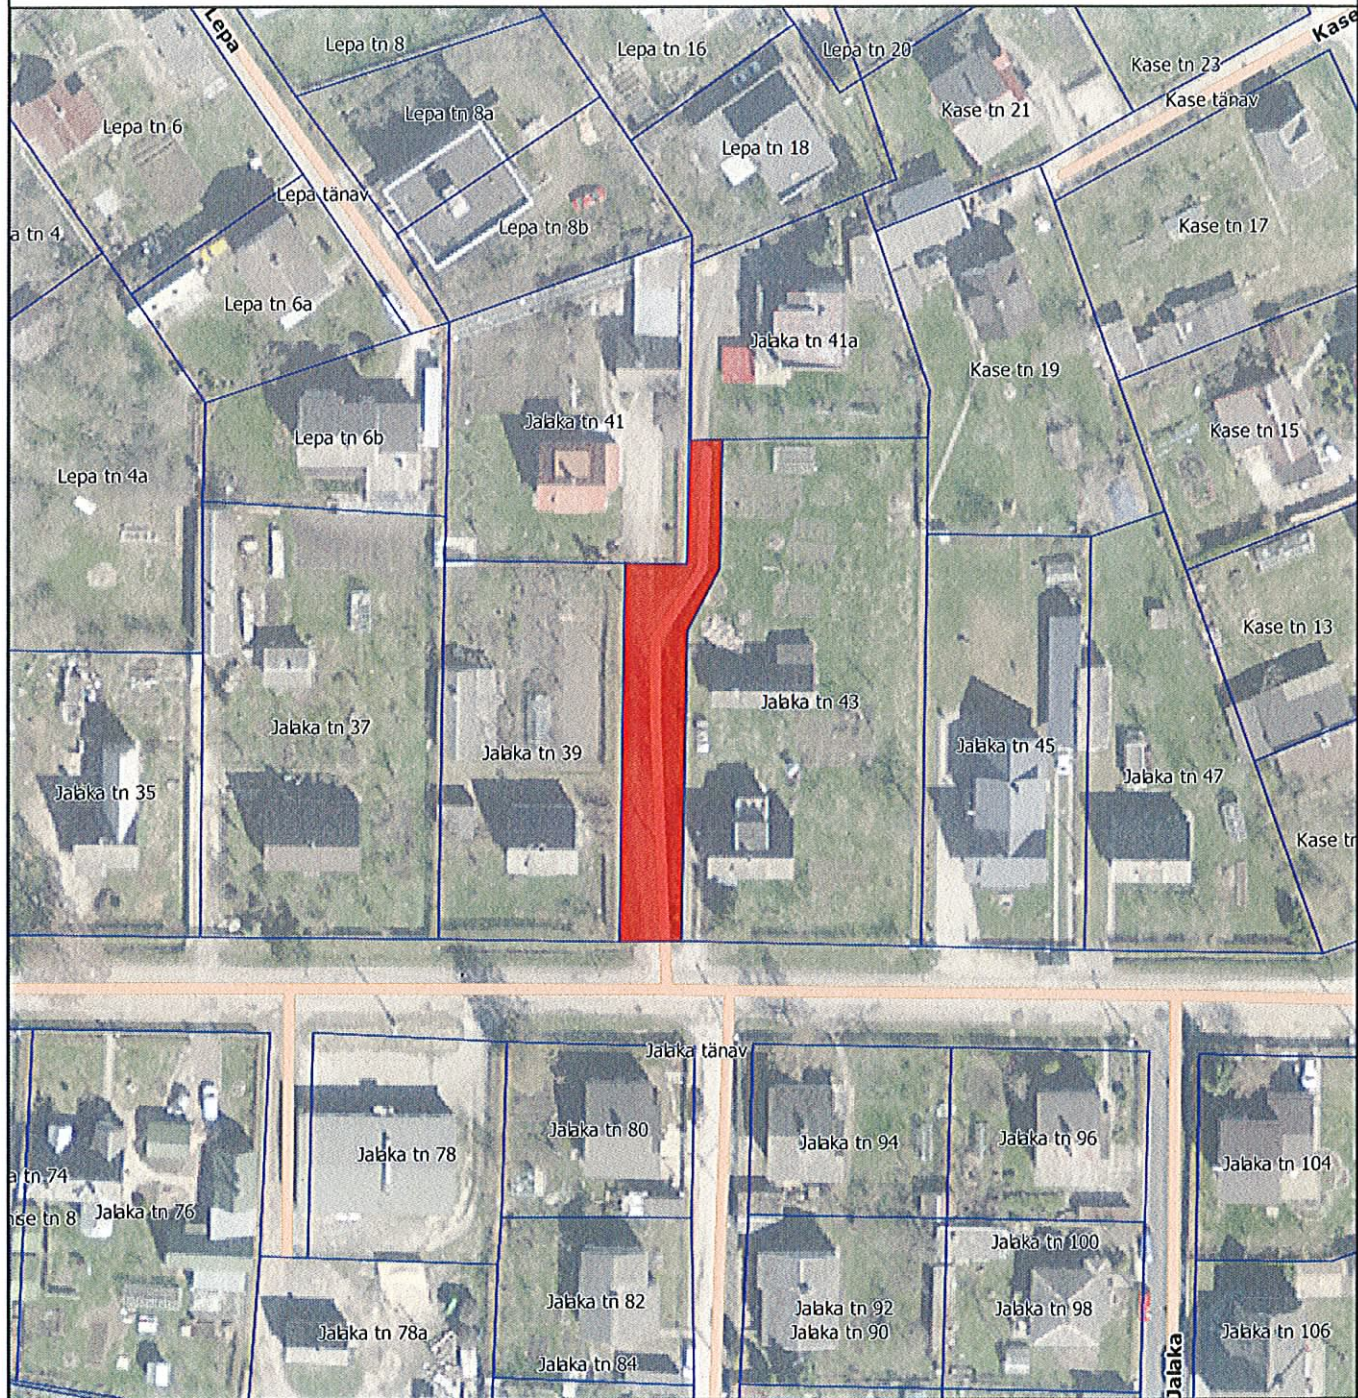

ASENDIPLAAN M 1:1000

JALAKA TÄNAVA LÕIK 2, HAAPSALU linn

Pindala 504 m²

Aluskaart: ortofoto

Munitsipaalomandisse taotletav maa

Kinnistupiirid