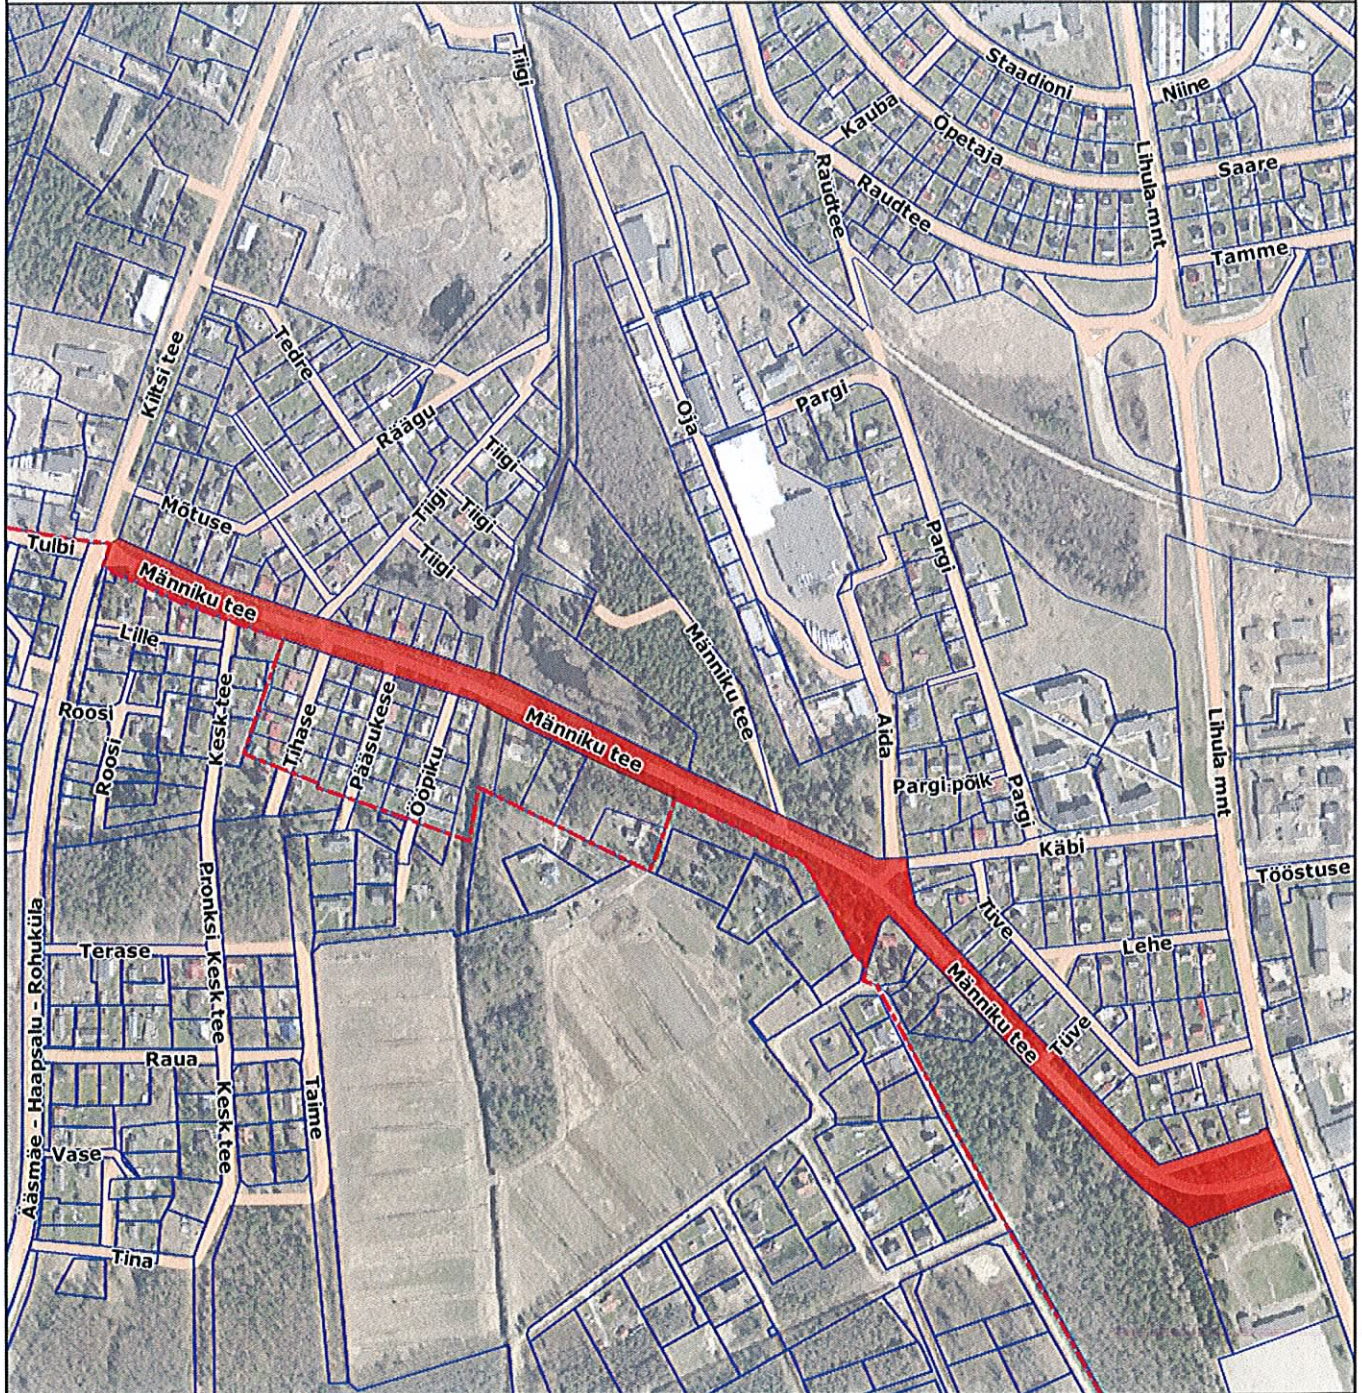

Pindala 40042 m²

Aluskaart: ortofoto

Munitsipaalomandisse taotletav maa

Kinnistupiirid

Linnapiir

Koostas: Peep Aedviir

5.06.2013

ASENDIPLAAN M 1:7000

MÄNNIKU TEE, HAAPSALU linn

Pindala 44063 m²

Aluskaart: ortofoto

Munitsipaalomandisse taotletav maa

Kinnistupiirid

Linnapiir

ASENDIPLAAN M 1:2000

LAO TÄNAV, HAAPSALU linn

Munitsipaalomandisse taotletav maa

Kinnistupiirid

ASENDIPLAAN M 1:1000

SUUR-LOSSI TÄNAVA LÕIK 1, HAAPSALU linn

Pindala 135 m²

Aluskaart: ortofoto

Munitsipaalomandisse taotletav maa

Kinnistupiirid