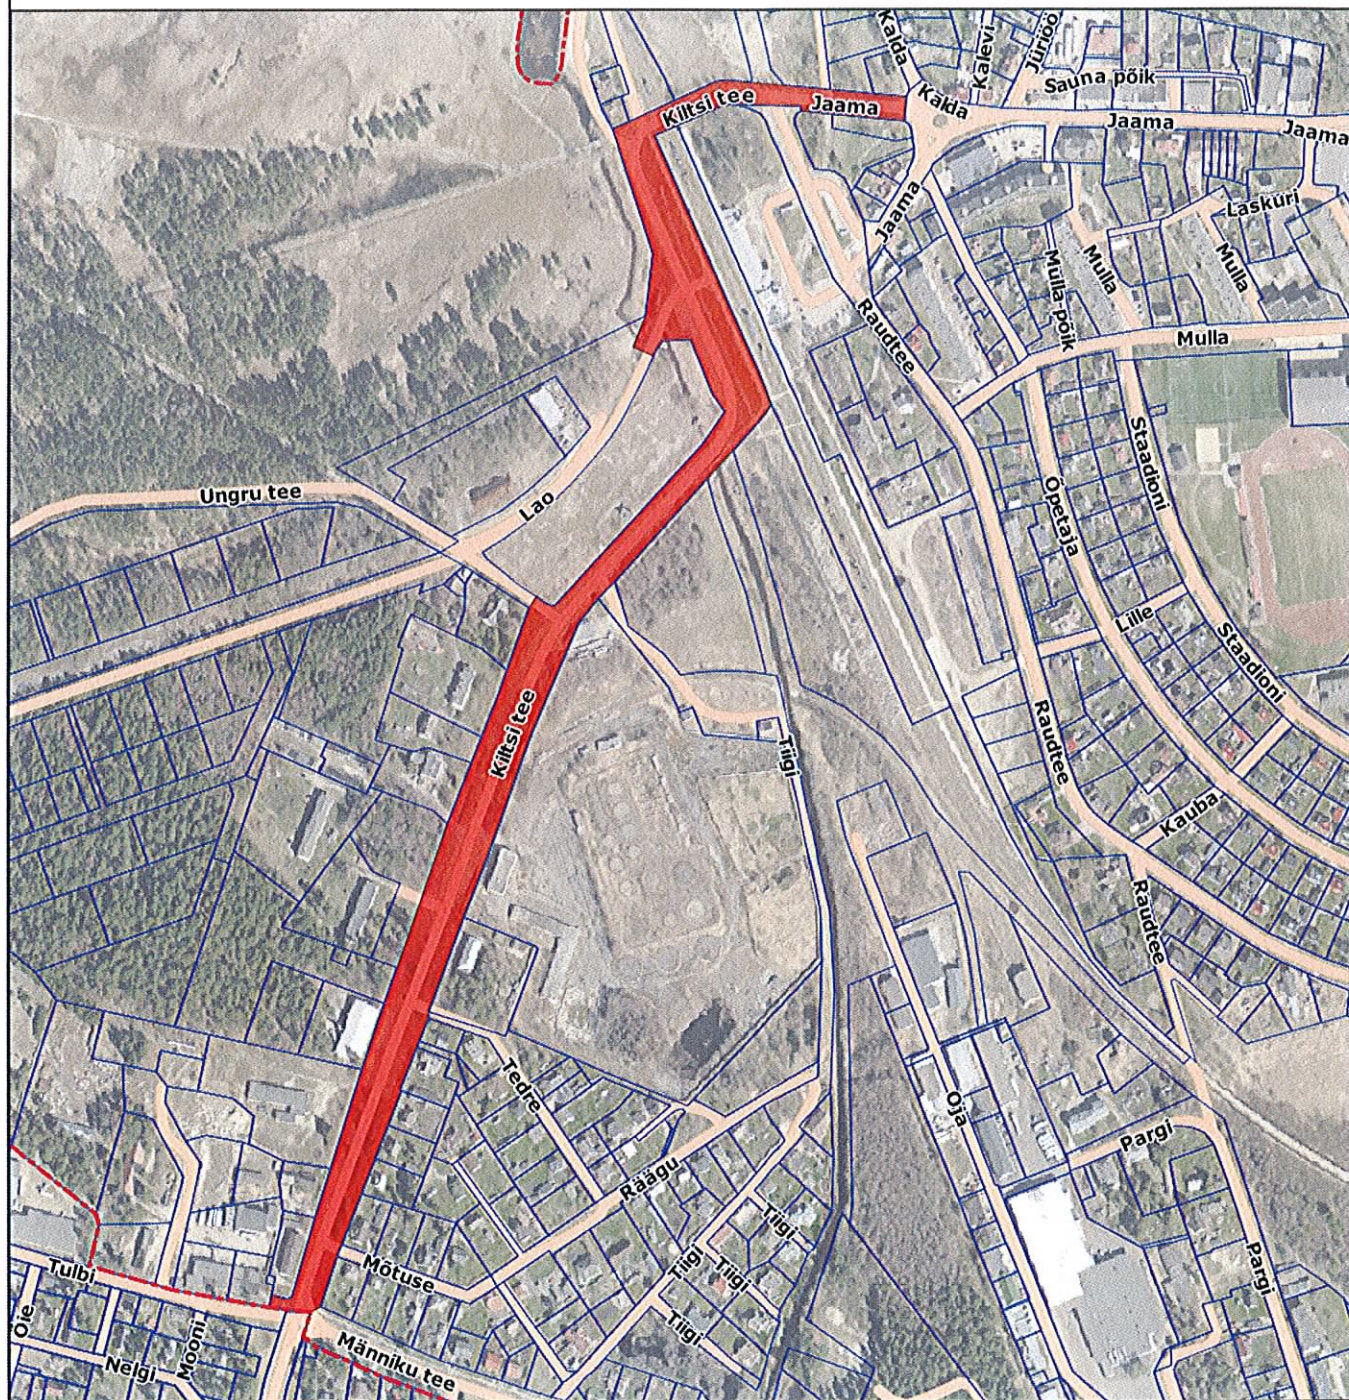

ASENDIPLAAN M 1:9000

TALLINNA MAANTEE, HAAPSALU linn

Pindala 38665 m²

Aluskaart: ortofoto

Munitsipaalomandisse taotletav maa

Kinnistupiirid

ASENDIPLAAN M 1:6000

KILTSI TEE, HAAPSALU linn

Pindala 40042 m²

Aluskaart: ortofoto

Munitsipaalomandisse taotletav maa

Kinnistupiirid

Linnapiir

Koostas: Peep Aedviir

5.06.2013

ASENDIPLAAN M 1:7000

MÄNNIKU TEE, HAAPSALU linn

Pindala 44063 m²

Aluskaart: ortofoto

Munitsipaalomandisse taotletav maa

Kinnistupiirid

Linnapiir

ASENDIPLAAN M 1:2000

LAO TÄNAV, HAAPSALU linn

Munitsipaalomandisse taotletav maa

Kinnistupiirid

ASENDIPLAAN M 1:1000

SUUR-LOSSI TÄNAVA LÕIK 1, HAAPSALU linn

Pindala 135 m²

Aluskaart: ortofoto

Munitsipaalomandisse taotletav maa

Kinnistupiirid