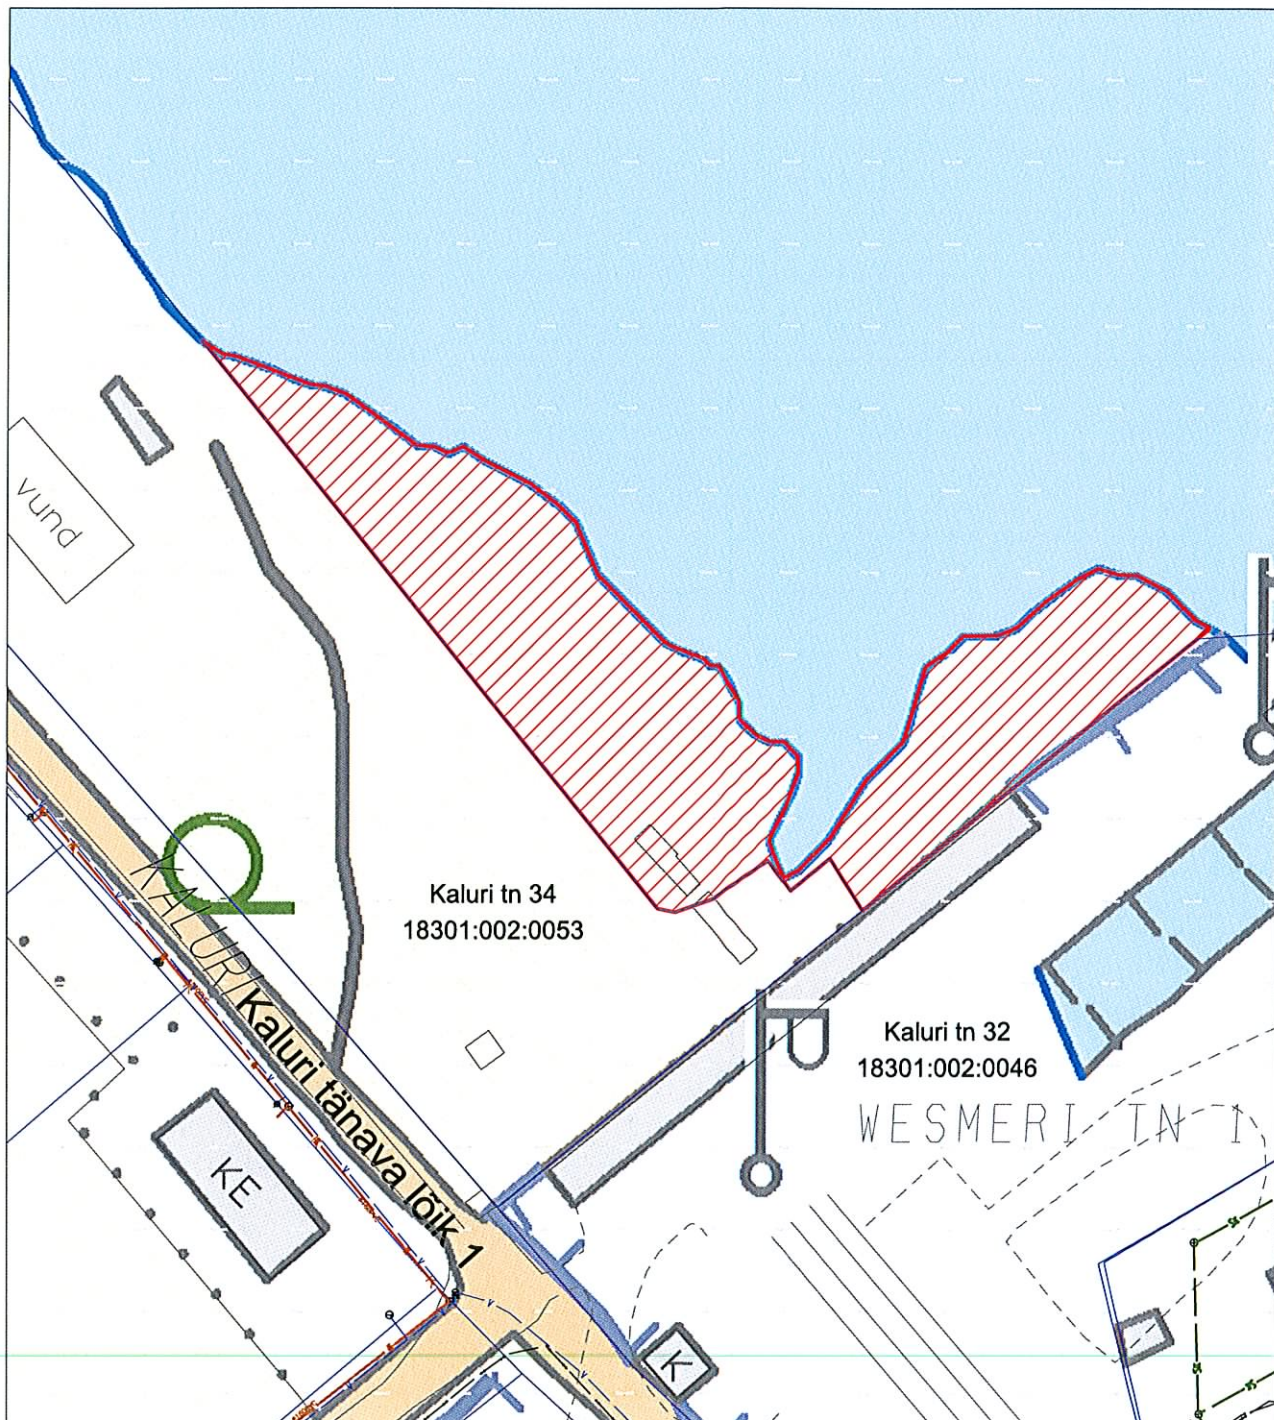

ASENDIPLAAN

M 1:1000

Kaluri tn 34a, Haapsalu linn

pindala 2727 m

Aluskaart: Põhikaart

Munitsipaalomandisse taotletav maa

Kinnistupiirid

Koostas: Peep Aedviir