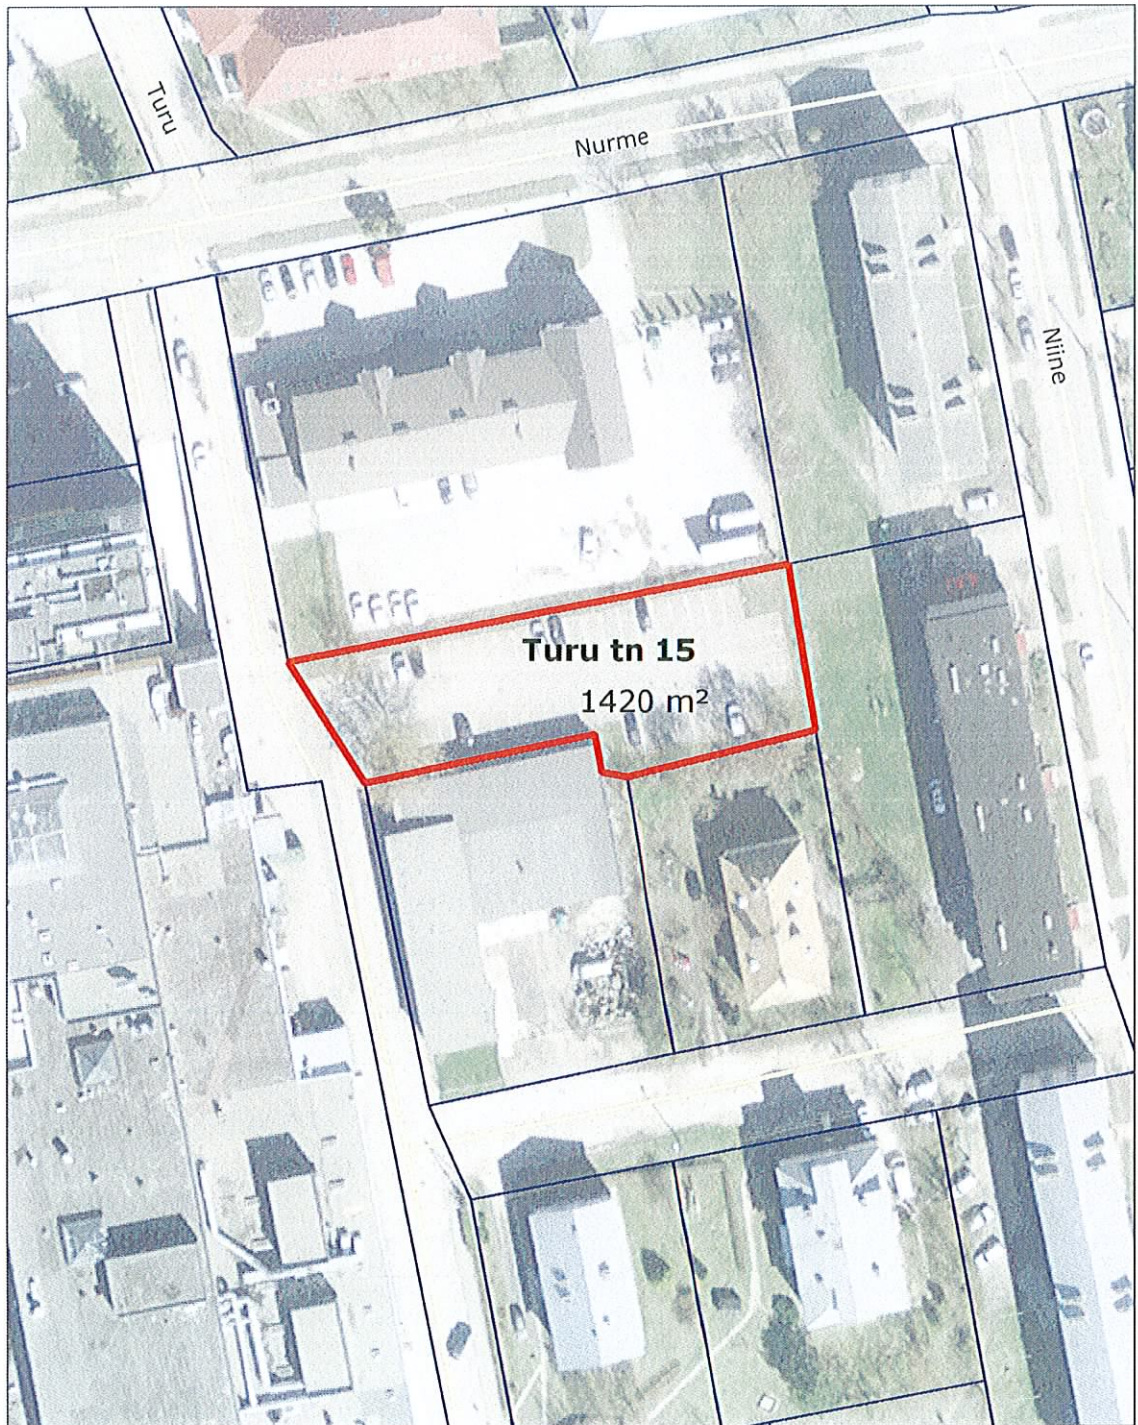

MUNITSIPAALOMANDISSE TAOTLETAVA MAAÜKSUSE
ASENDIPLAAN M 1:1000

Address: Turu tn 15, Haapsalu
Pindala 1420 m²

Alus: ortofoto 2012, 533473

Leppemärgid

- katastriüksuse piirid
- taotletava maa piir

Koostaja: 13.05.2014
Peep Aedviir
Haapsalu Linnavalitsuse geodeet