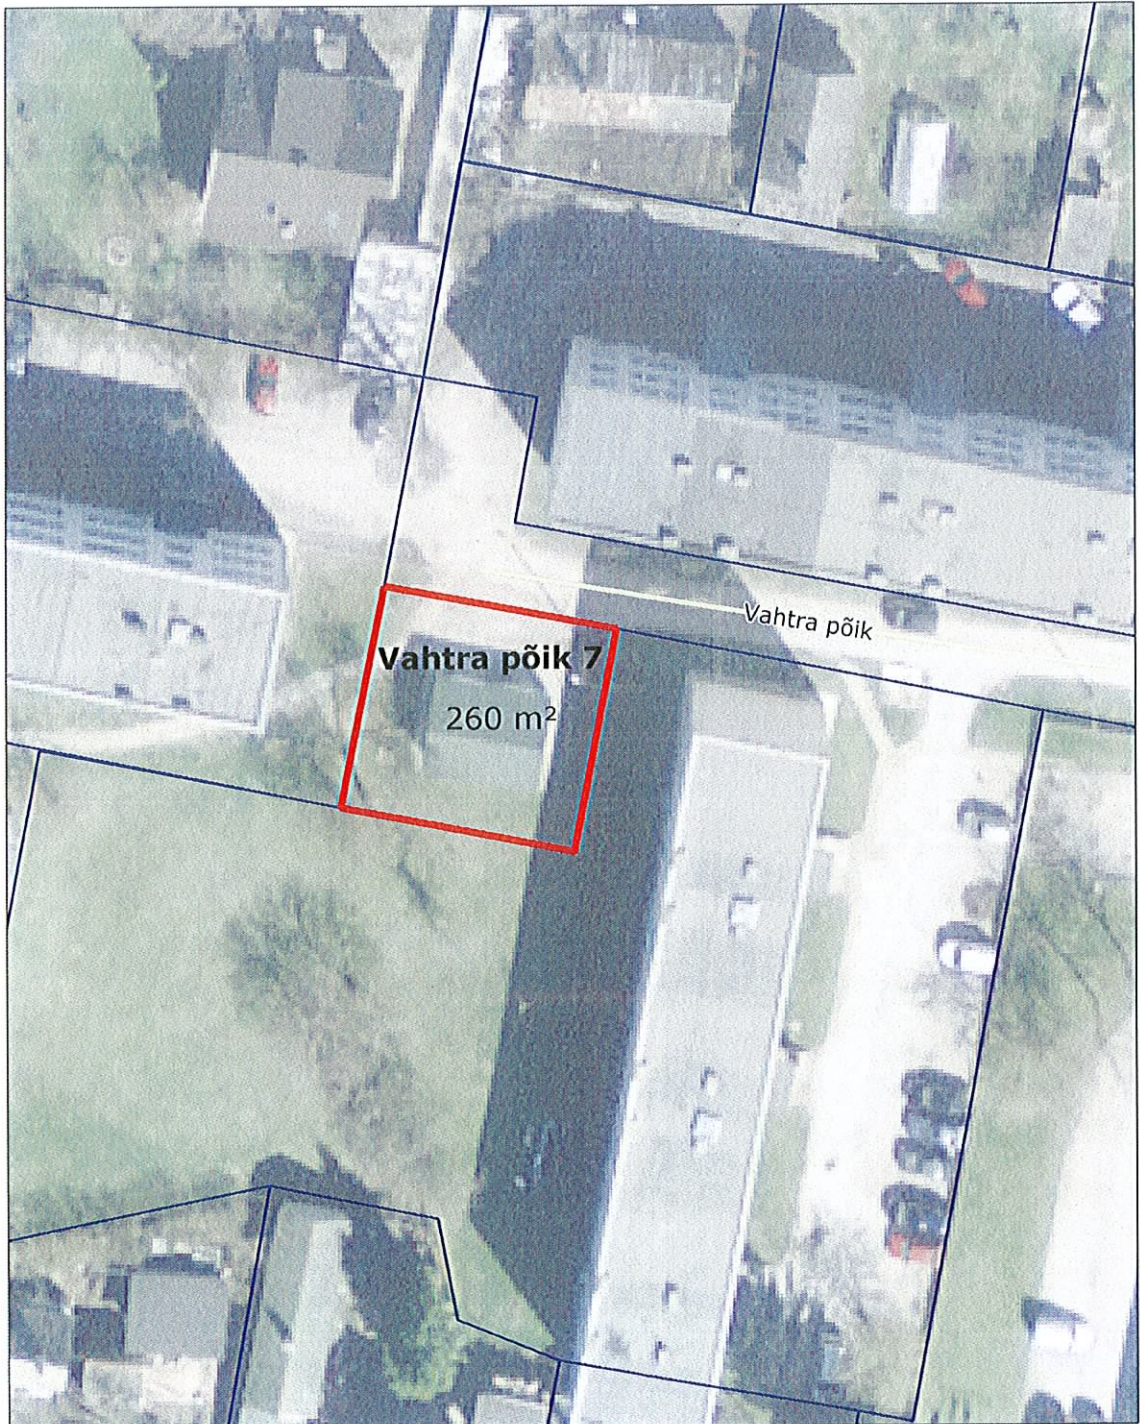

MUNITSIPAALOMANDISSE TAOTLETAVA MAAÜKSUSE
ASENDIPLAAN M 1:1000

Address: Männiku tee lõik 2, Haapsalu
Pindala 1030 m²

Alus: ortofoto 2012, 532473

Leppemärgid

-  katastriüksuse piirid
-  taotletava maa piir

Koostaja: 5.05.2014
Peep Aedviir
Haapsalu Linnavalitsuse geodeet

MUNITSIPAALOMANDISSE TAOTLETAVA MAAÜKSUSE
ASENDIPLAAN M 1:500

Address: Vahtra põik 7, Haapsalu
Pindala 260 m²

Alus: ortofoto 2012, 533474

Leppemärgid

-  katastriüksuse piirid
-  taotletava maa piir

Koostaja: 5.05.2014
Peep Aedviir
Haapsalu Linnavalitsuse geodeet

MUNITSIPAALOMANDISSE TAOTLETAVA MAAÜKSUSE
ASENDIPLAAN M 1:1000

Address: Turu tn 15, Haapsalu
Pindala 1420 m²