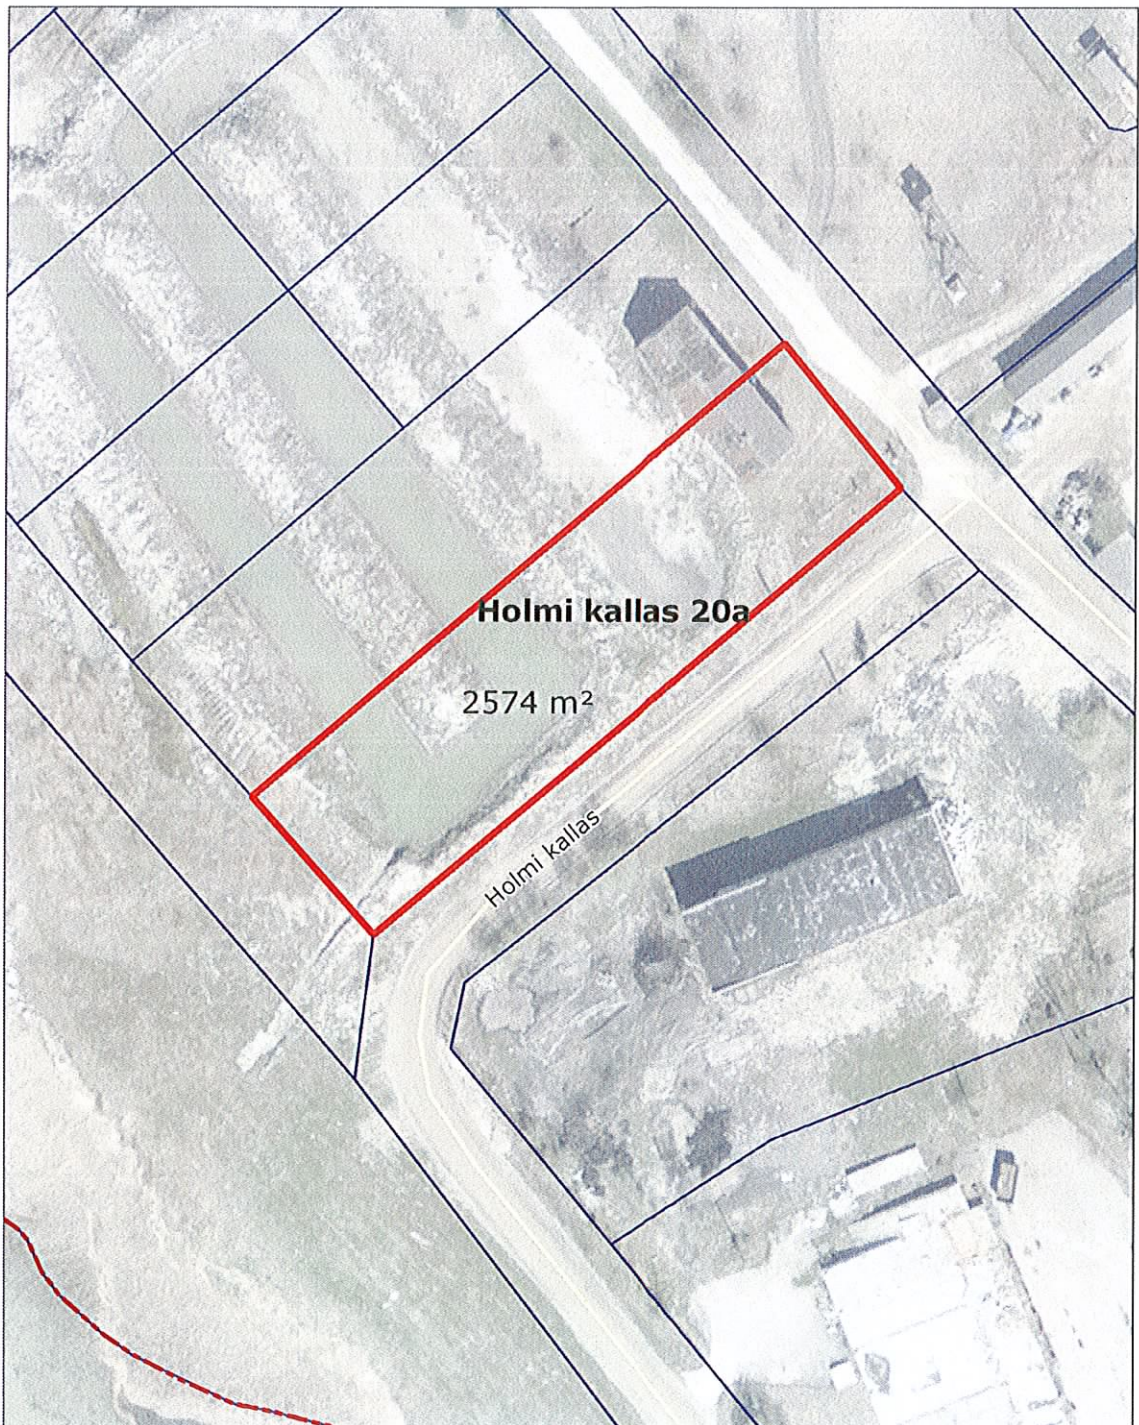

MUNITSIPAALOMANDISSE TAOTLETAVA MAAÜKSUSE
ASENDIPLAAN M 1:1000

Address: R Emmelga tn 6, Haapsalu
Pindala 4373 m²

Alus: ortofoto 2012, 533474

Leppemärgid

-  katastriüksuse piirid
-  taotletava maa piir

Koostaja: 13.05.2014
Peep Aedviir
Haapsalu Linnavalitsuse geodeet

MUNITSIPAALOMANDISSE TAOTLETAVA MAAÜKSUSE
ASENDIPLAAN M 1:1000

Address: Holmi kallas 20a, Haapsalu
Pindala 2574 m²

Alus: ortofoto 2012, 533474

Leppemärgid

-  katastriüksuse piirid
-  taotletava maa piir

Koostaja: 13.05.2014
Peep Aedviir
Haapsalu Linnavalitsuse geodeet