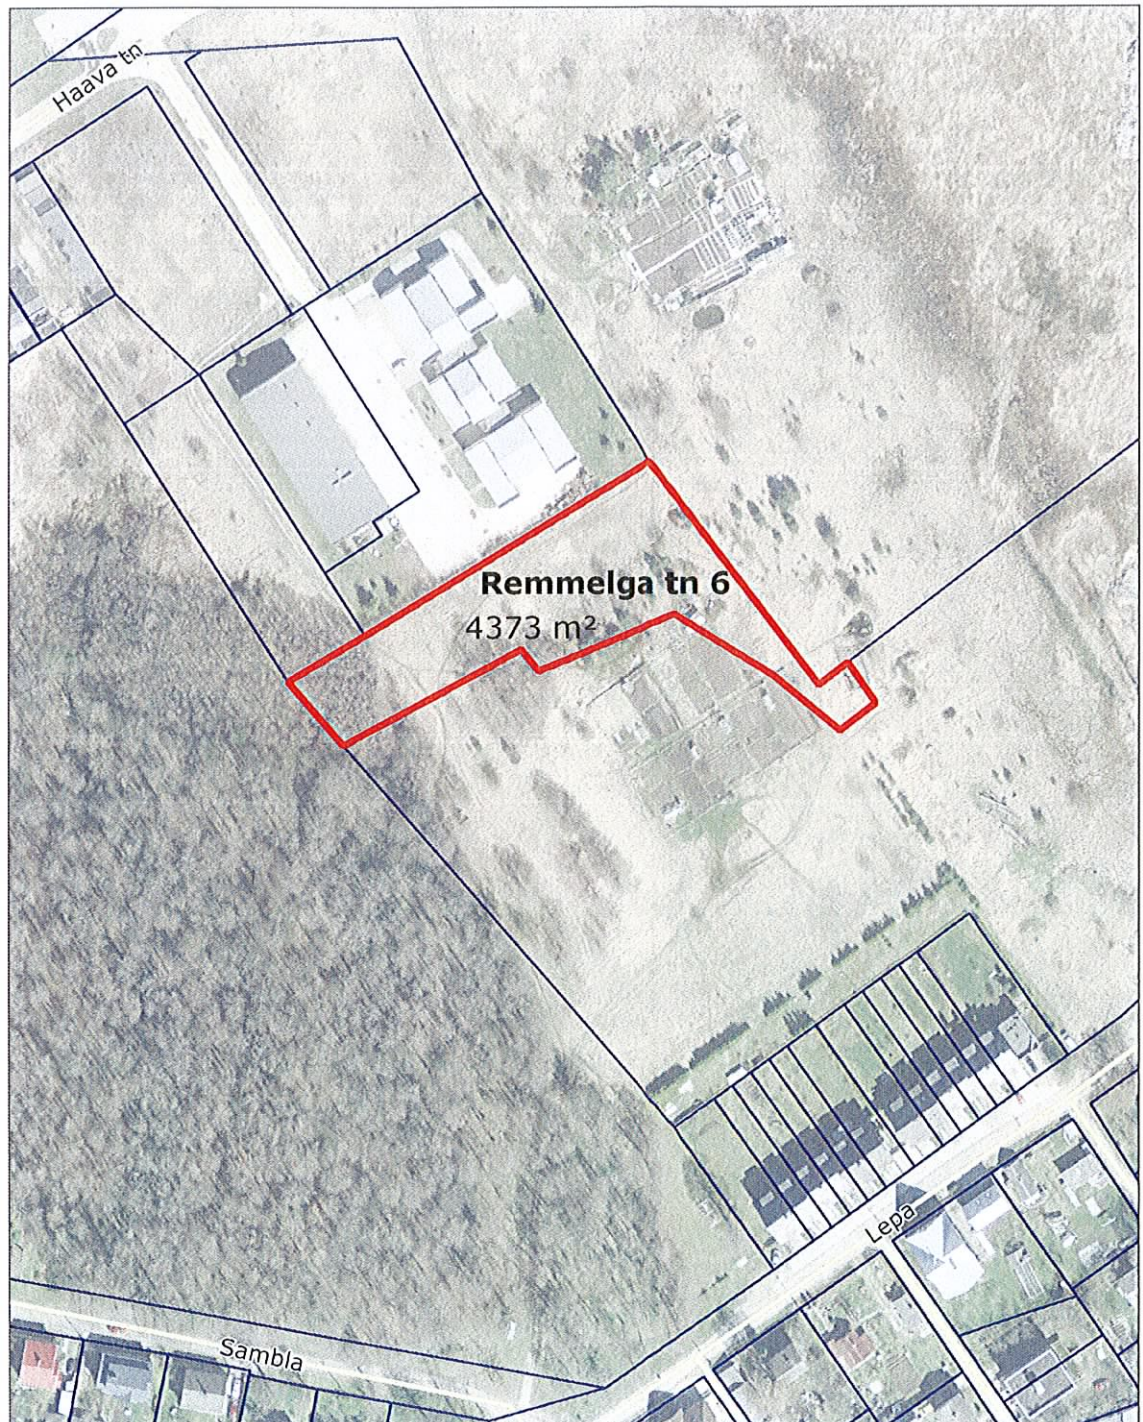

MUNITSIPAALOMANDISSE TAOTLETAVA MAAÜKSUSE
ASENDIPLAAN M 1:1000

Address: R Emmelga tn 6, Haapsalu
Pindala 4373 m²

Alus: ortofoto 2012, 533474

Leppemärgid

-  katastriüksuse piirid
-  taotletava maa piir

Koostaja: 13.05.2014
Peep Aedviir
Haapsalu Linnavalitsuse geodeet

MUNITSIPAALOMANDISSE TAOTLETAVA MAAÜKSUSE
ASENDIPLAAN M 1:1000

Address: Holmi kallas 20a, Haapsalu
Pindala 2574 m²

Alus: ortofoto 2012, 533474

Leppemärgid

-  katastriüksuse piirid
-  taotletava maa piir

Koostaja: 13.05.2014
Peep Aedviir
Haapsalu Linnavalitsuse geodeet