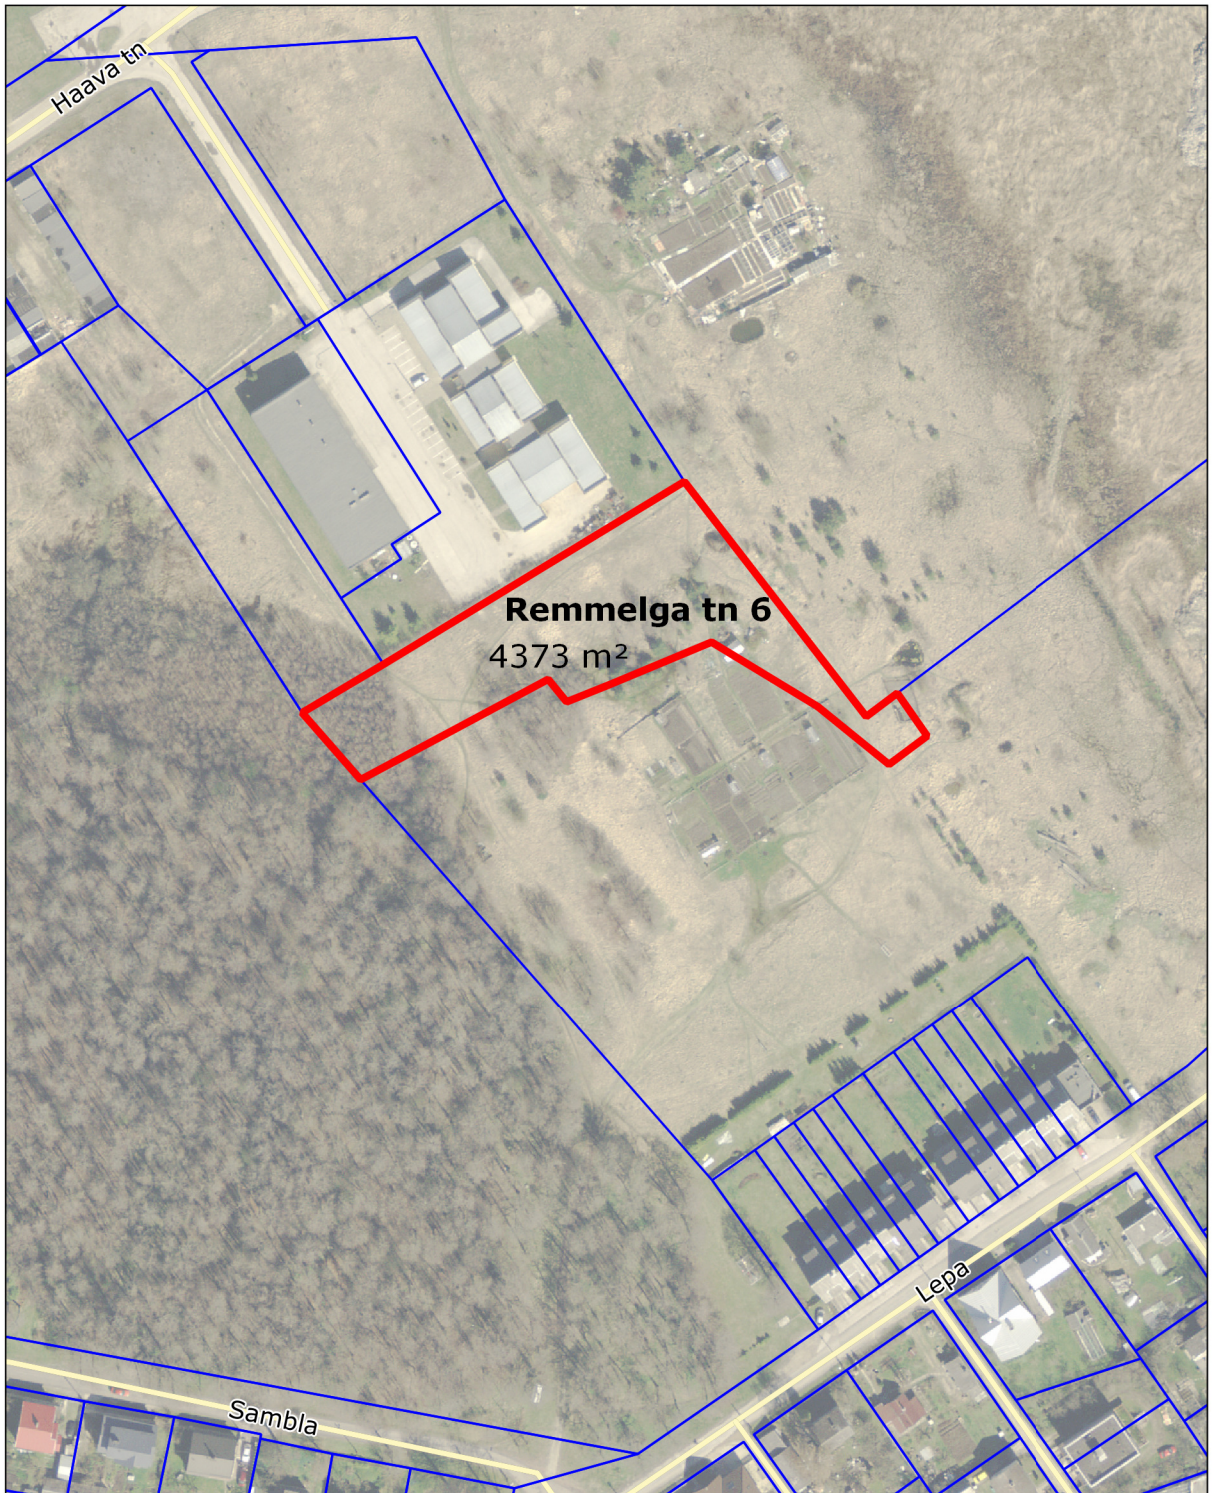

MUNITSIPAALOMANDISSE TAOTLETAVA MAAÜKSUSE ASENDIPLAAN

M 1:1000

Address: Rimmelga tn 6, Haapsalu
Pindala 4373 m²

Alus: ortofoto 2012, 533474

Leppemärgid

-  katastriüksuse piirid
-  taotletava maa piir

Koostaja: 13.05.2014
Peep Aedviir
Haapsalu Linnavalitsuse geodeet