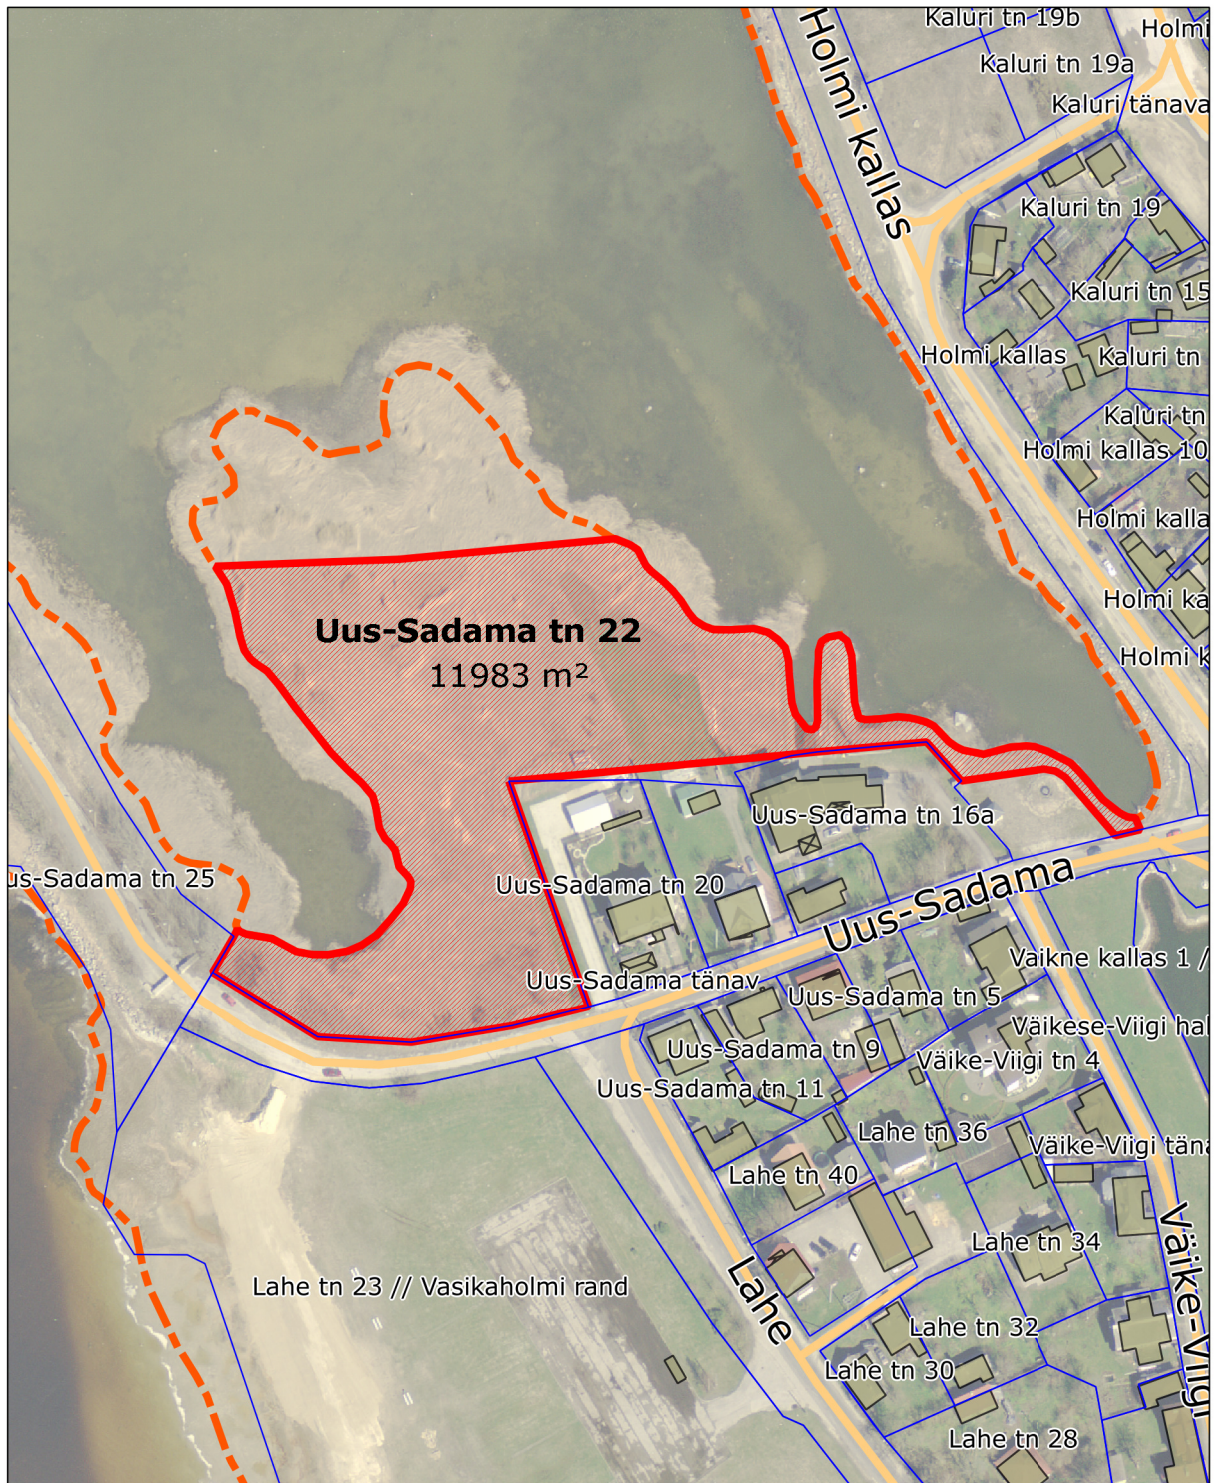

# MUNITSIPAALOMANDISSE TAOTLETAVA MAAÜKSUSE ASENDIPLAAN

M 1:2000

Address: Uus-Sadama tn 22, Haapsalu  
Pindala 11983 m<sup>2</sup>

Alus: ortofoto 2012. 535472

## Leppemärgid

-  taotletava maaala piir
-  katastriüksuse piirid
-  merepiir katastrikaardilt

Koostaja: ..... 12.11.2013  
Peep Aedviir  
Haapsalu Linnavalitsuse geodeet