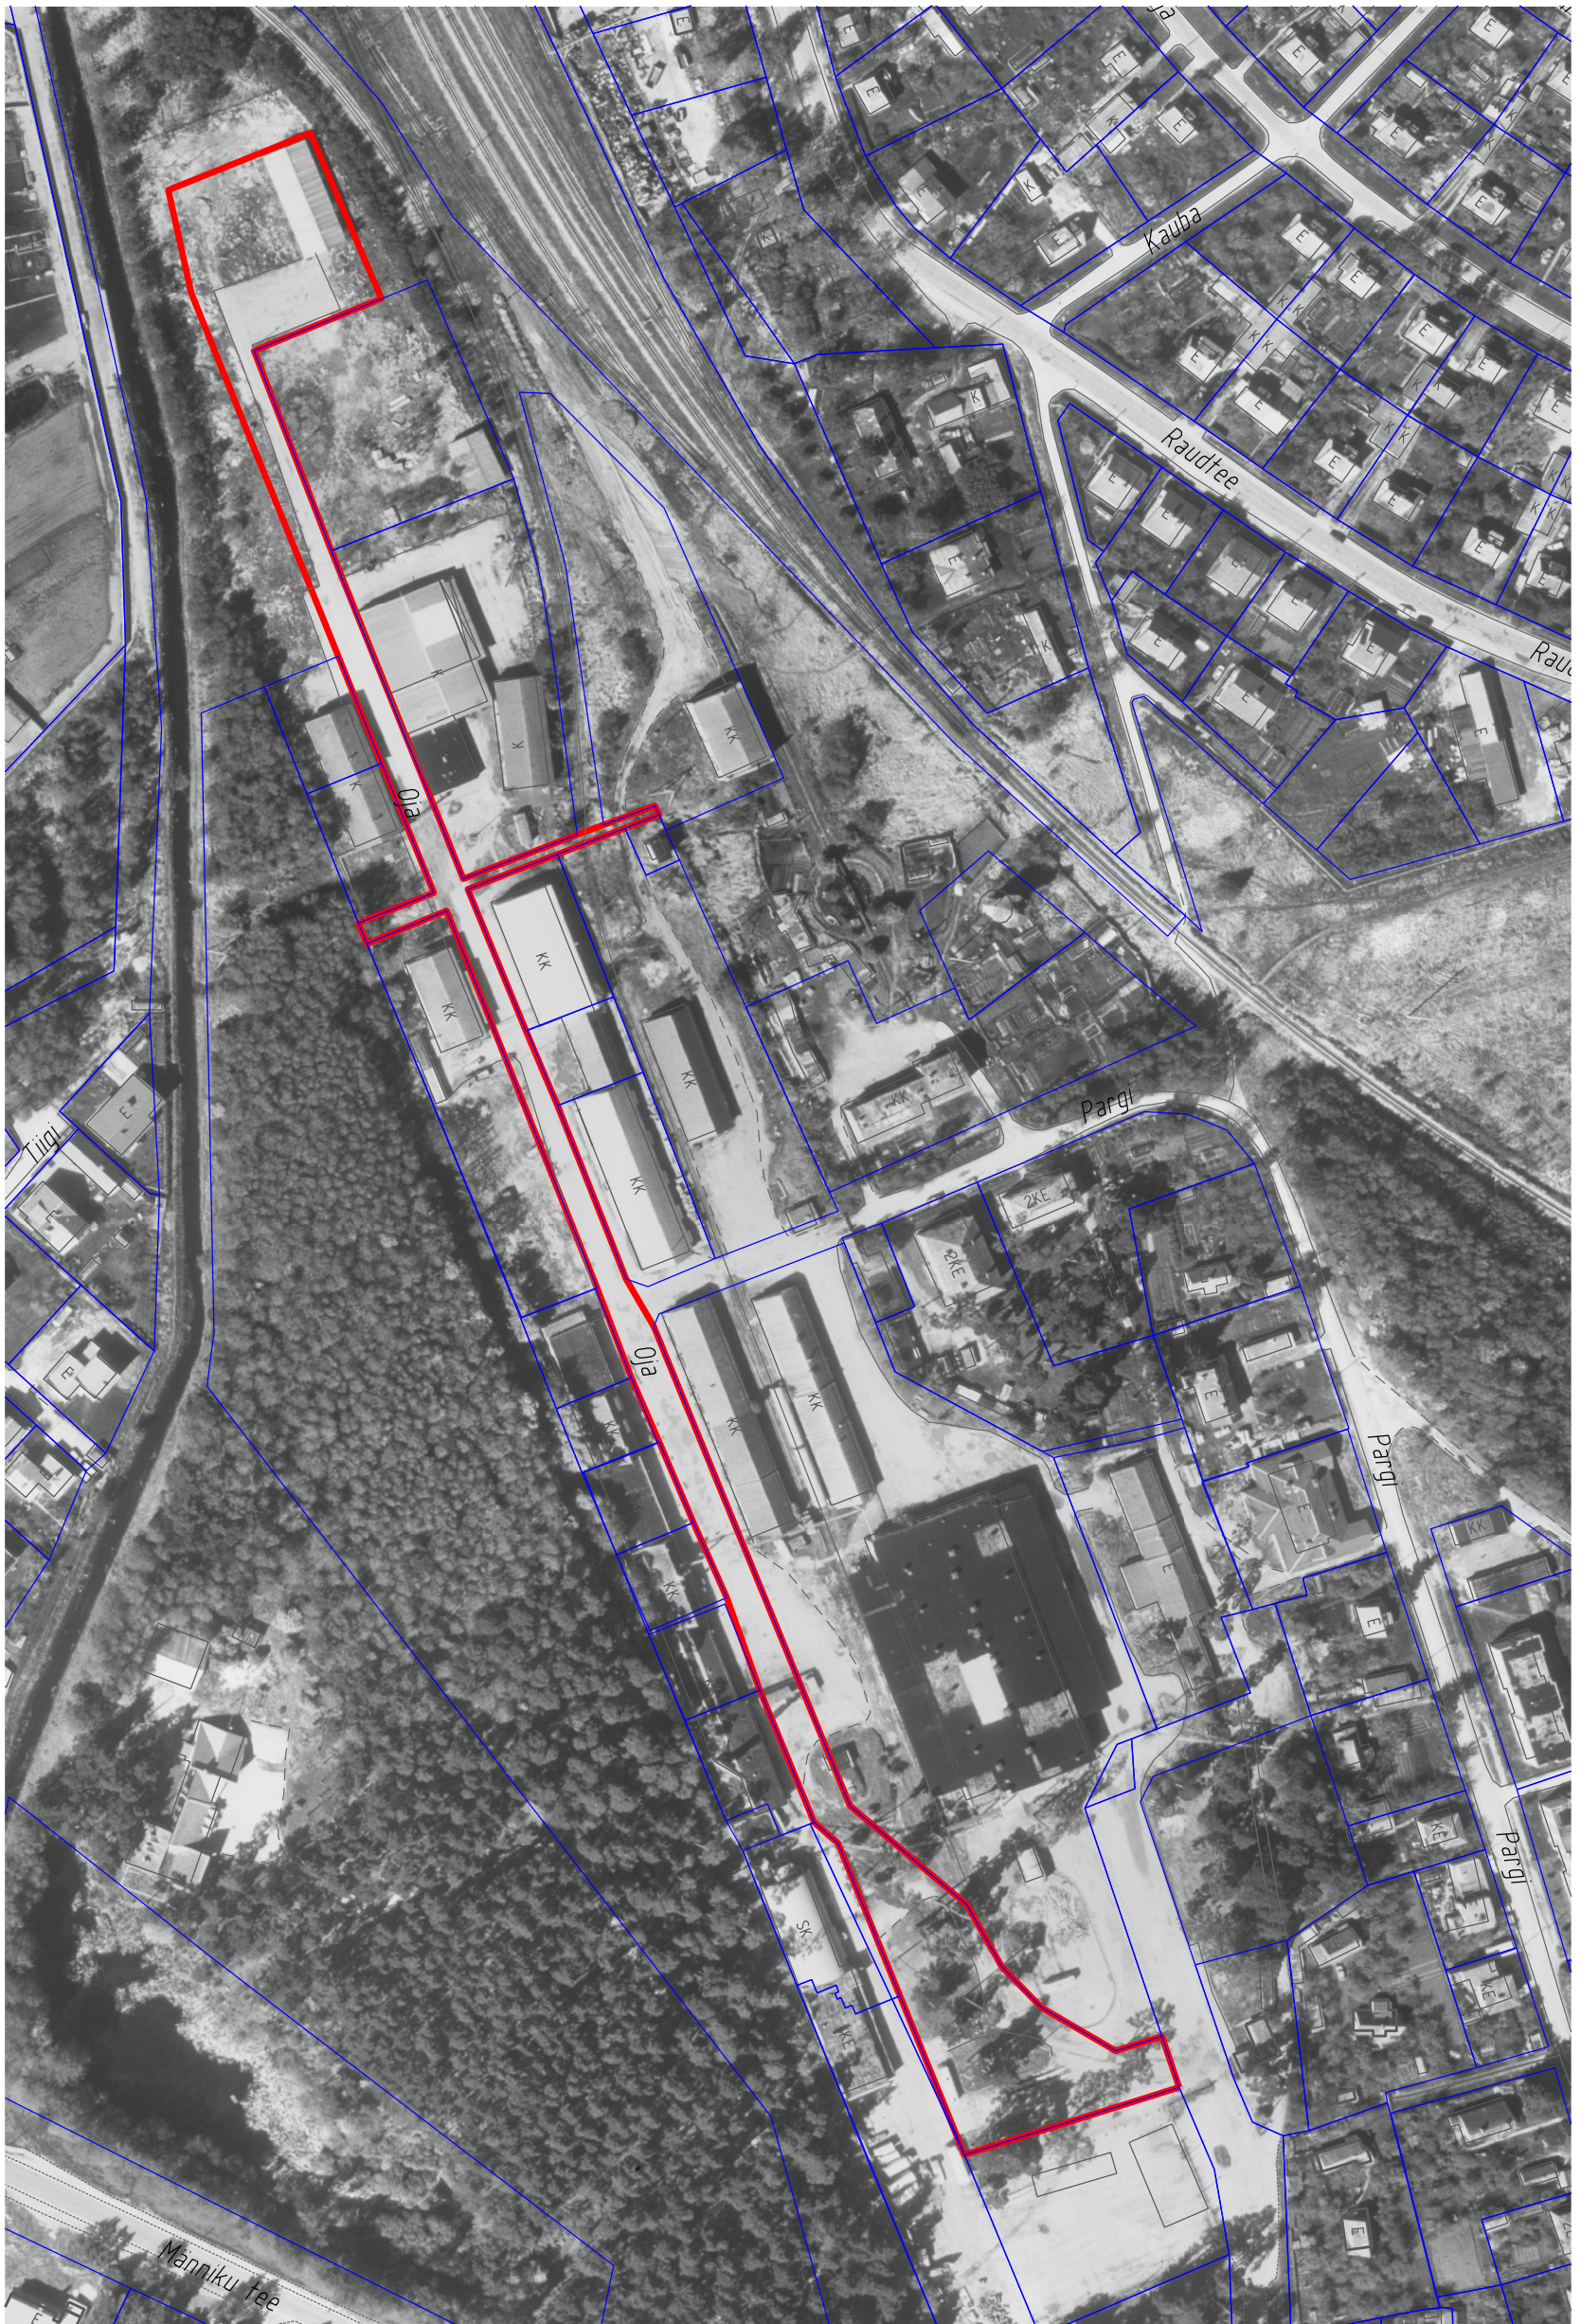

MAAÜKSUSE ASENDIPLAAN

M 1:2000

Address: Oja tn, Haapsalu linn, Lääne maakond

Pindala: 10225 m²

alus: 1998. a. ortofoto 532473

LEPPEMÄRGID

- taotletava maa piir
- omandis oleva maaüksuse piir

Koostaja:
Villu Vapper
Haapsalu Linnavalitsuse geodeet