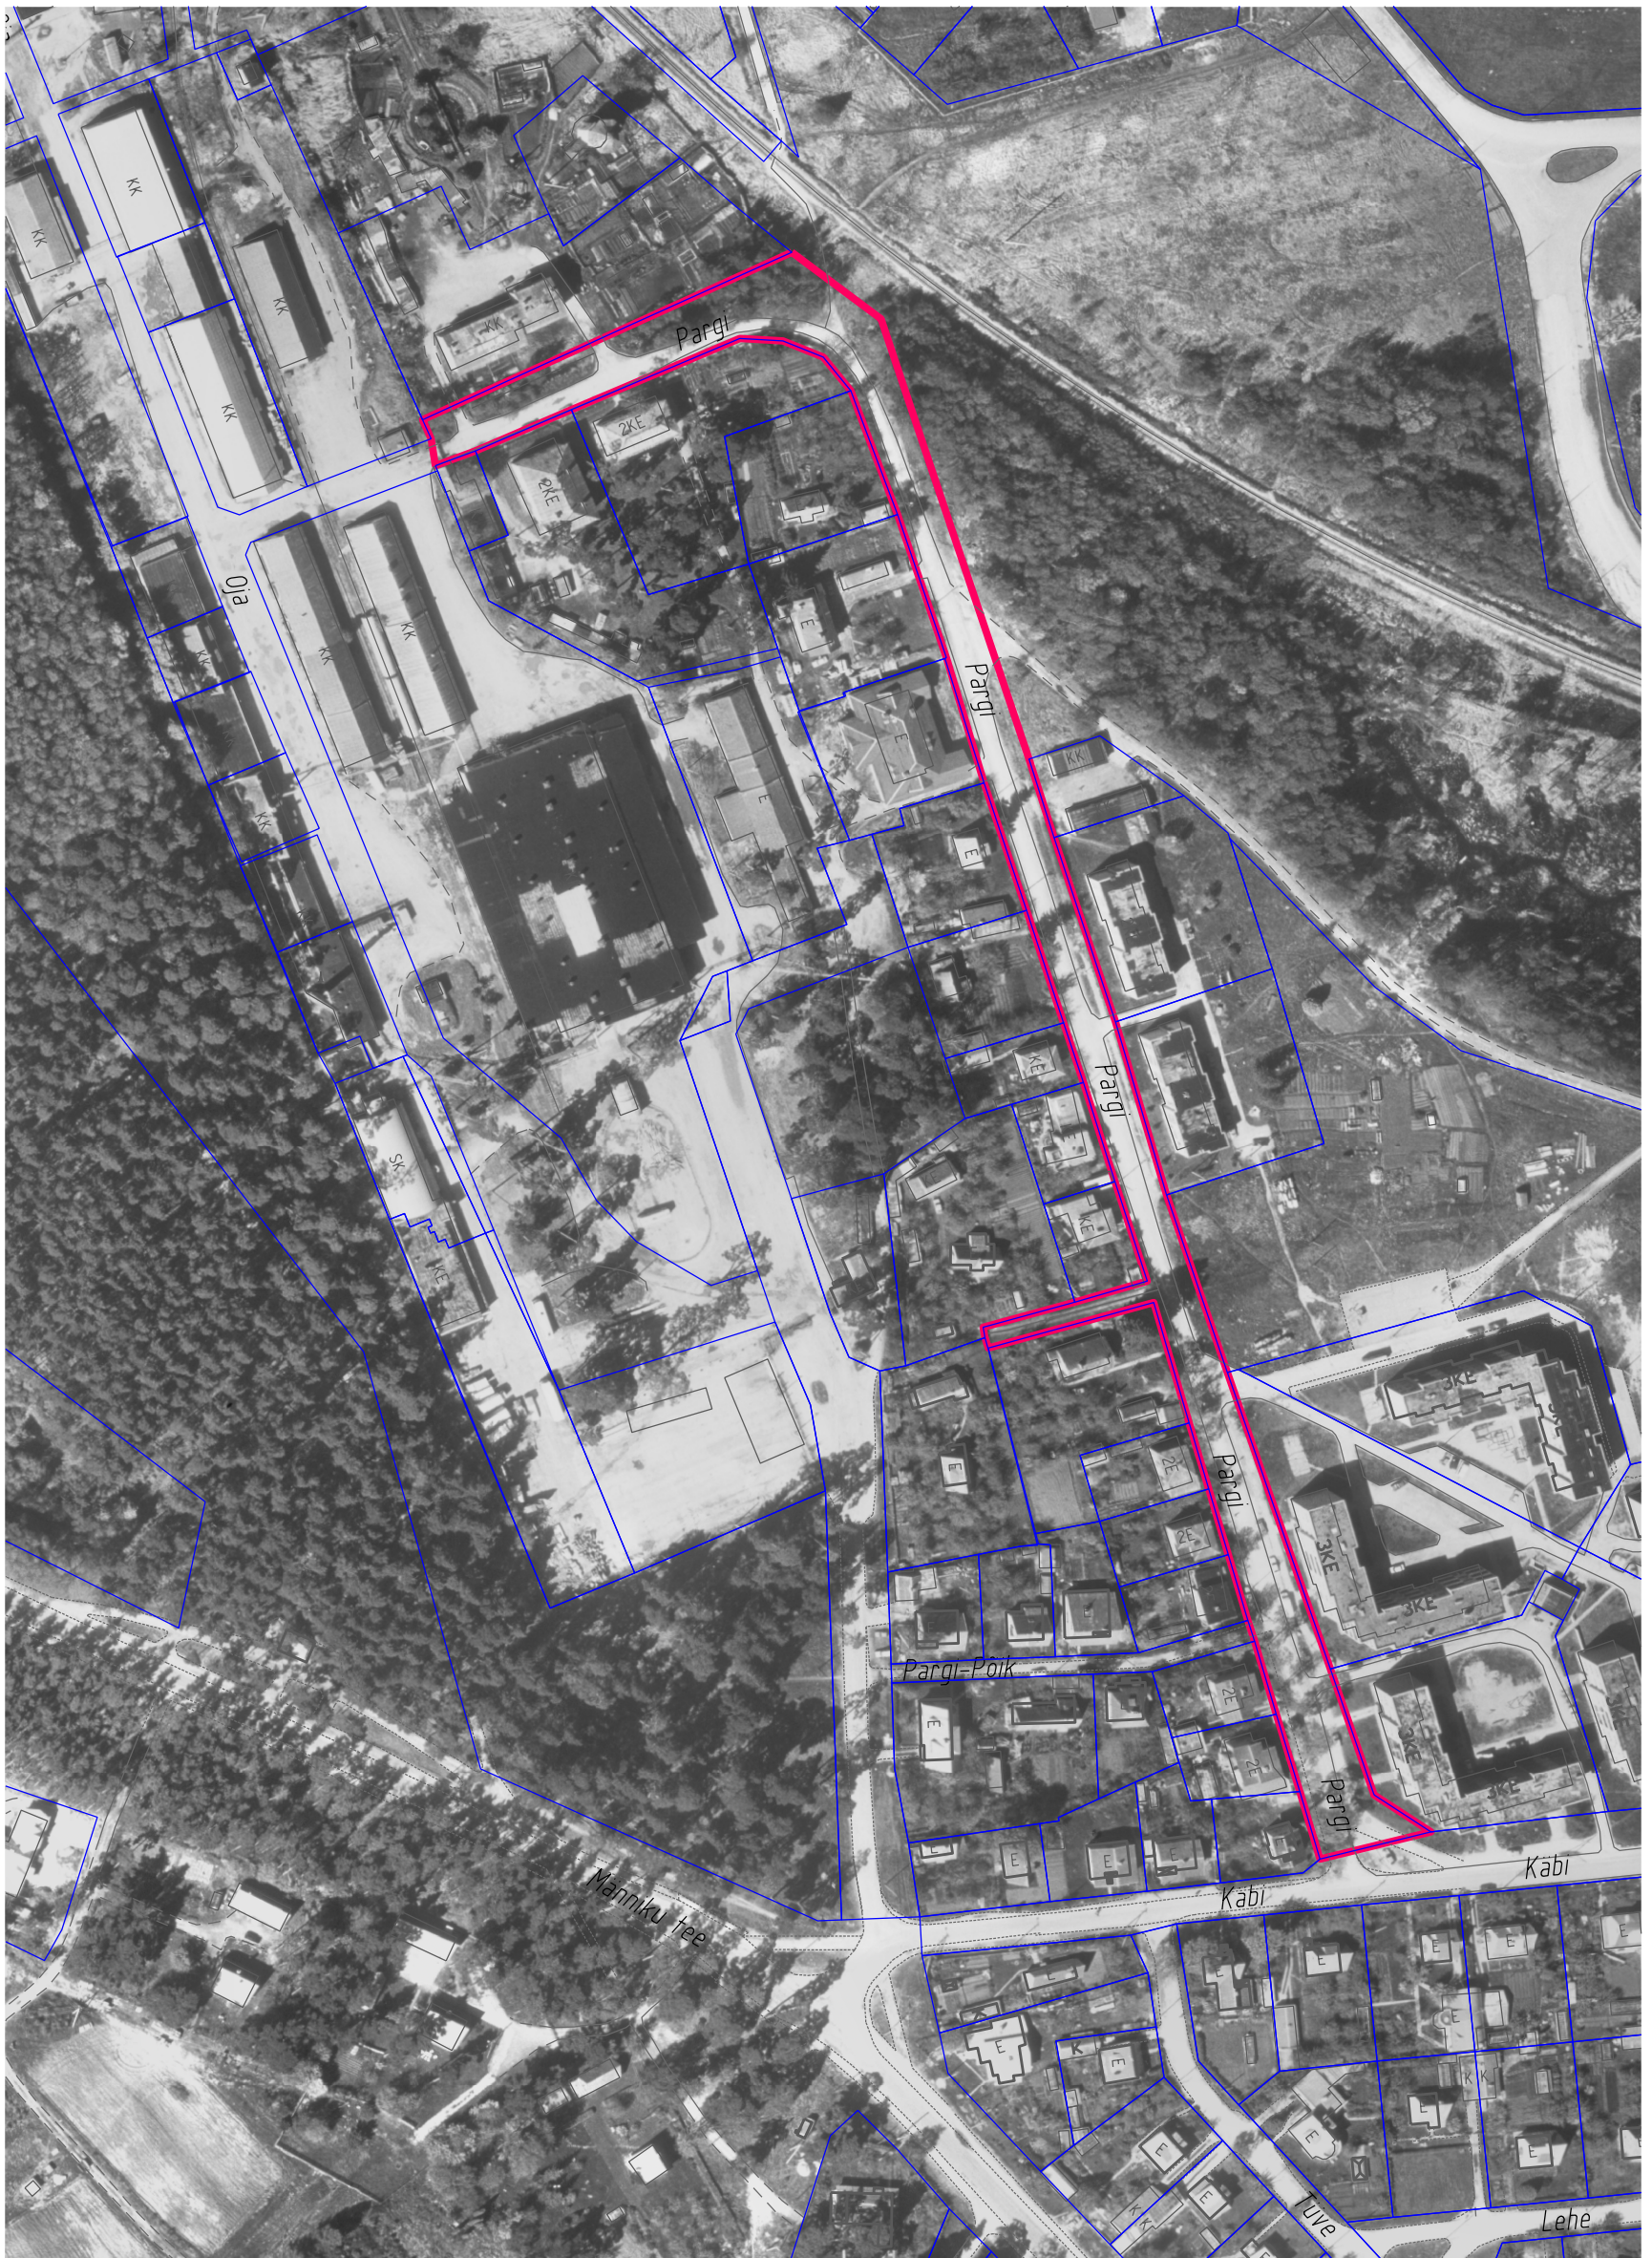

# MAAÜKSUSE ASENDIPLAAN

M 1:2000

Address: Pargi tn, Haapsalu linn, Lääne maakond  
Pindala: 8882 m<sup>2</sup>

alus: 1998. a. ortofoto 532473

## LEPPEMÄRGID

- taotletava maa piir
- omandis oleva maaüksuse piir

Koostaja: .....  
Villu Vapper  
Haapsalu Linnavalitsuse geodeet

09.11.2010