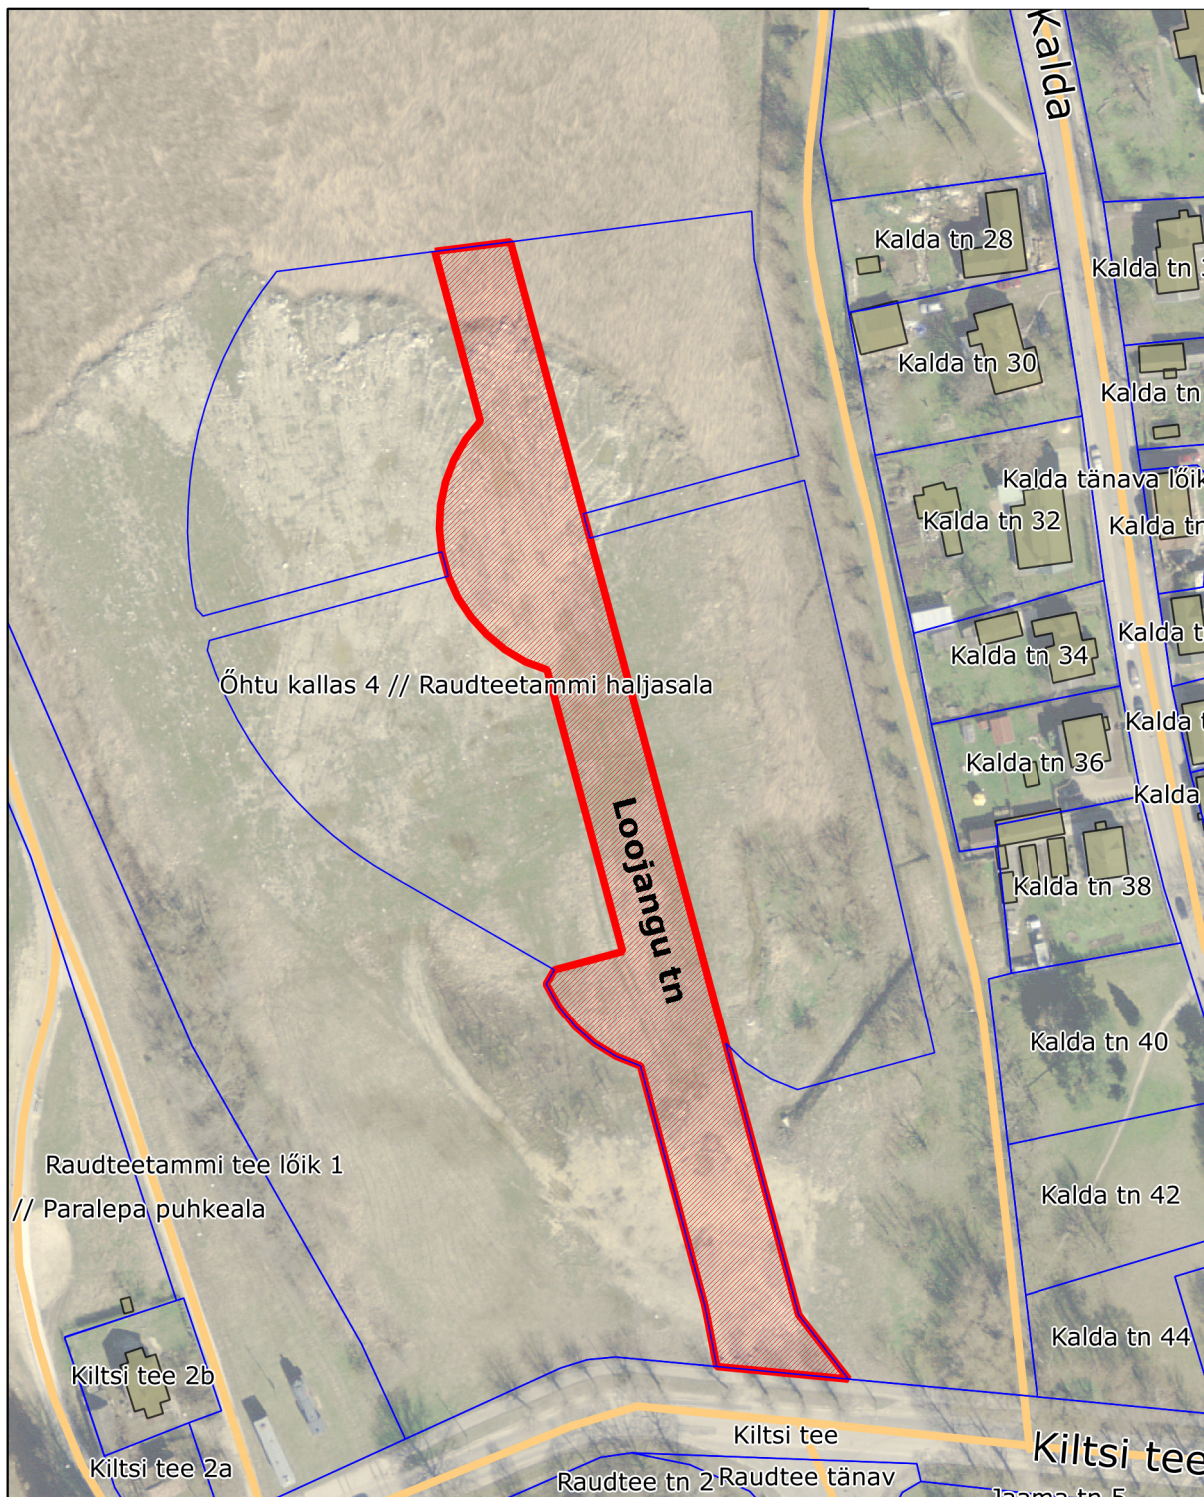

# ASENDIPLAAN

M 1:1500

Loojangu tn

Alus: ortofoto 2012, 533474

## Leppemärgid

-  katastriüksuse piirid
-  Loojangu tn

Koostaja: ..... 15.11.2013  
Peep Aedviir  
Haapsalu Linnavalitsuse geodeet