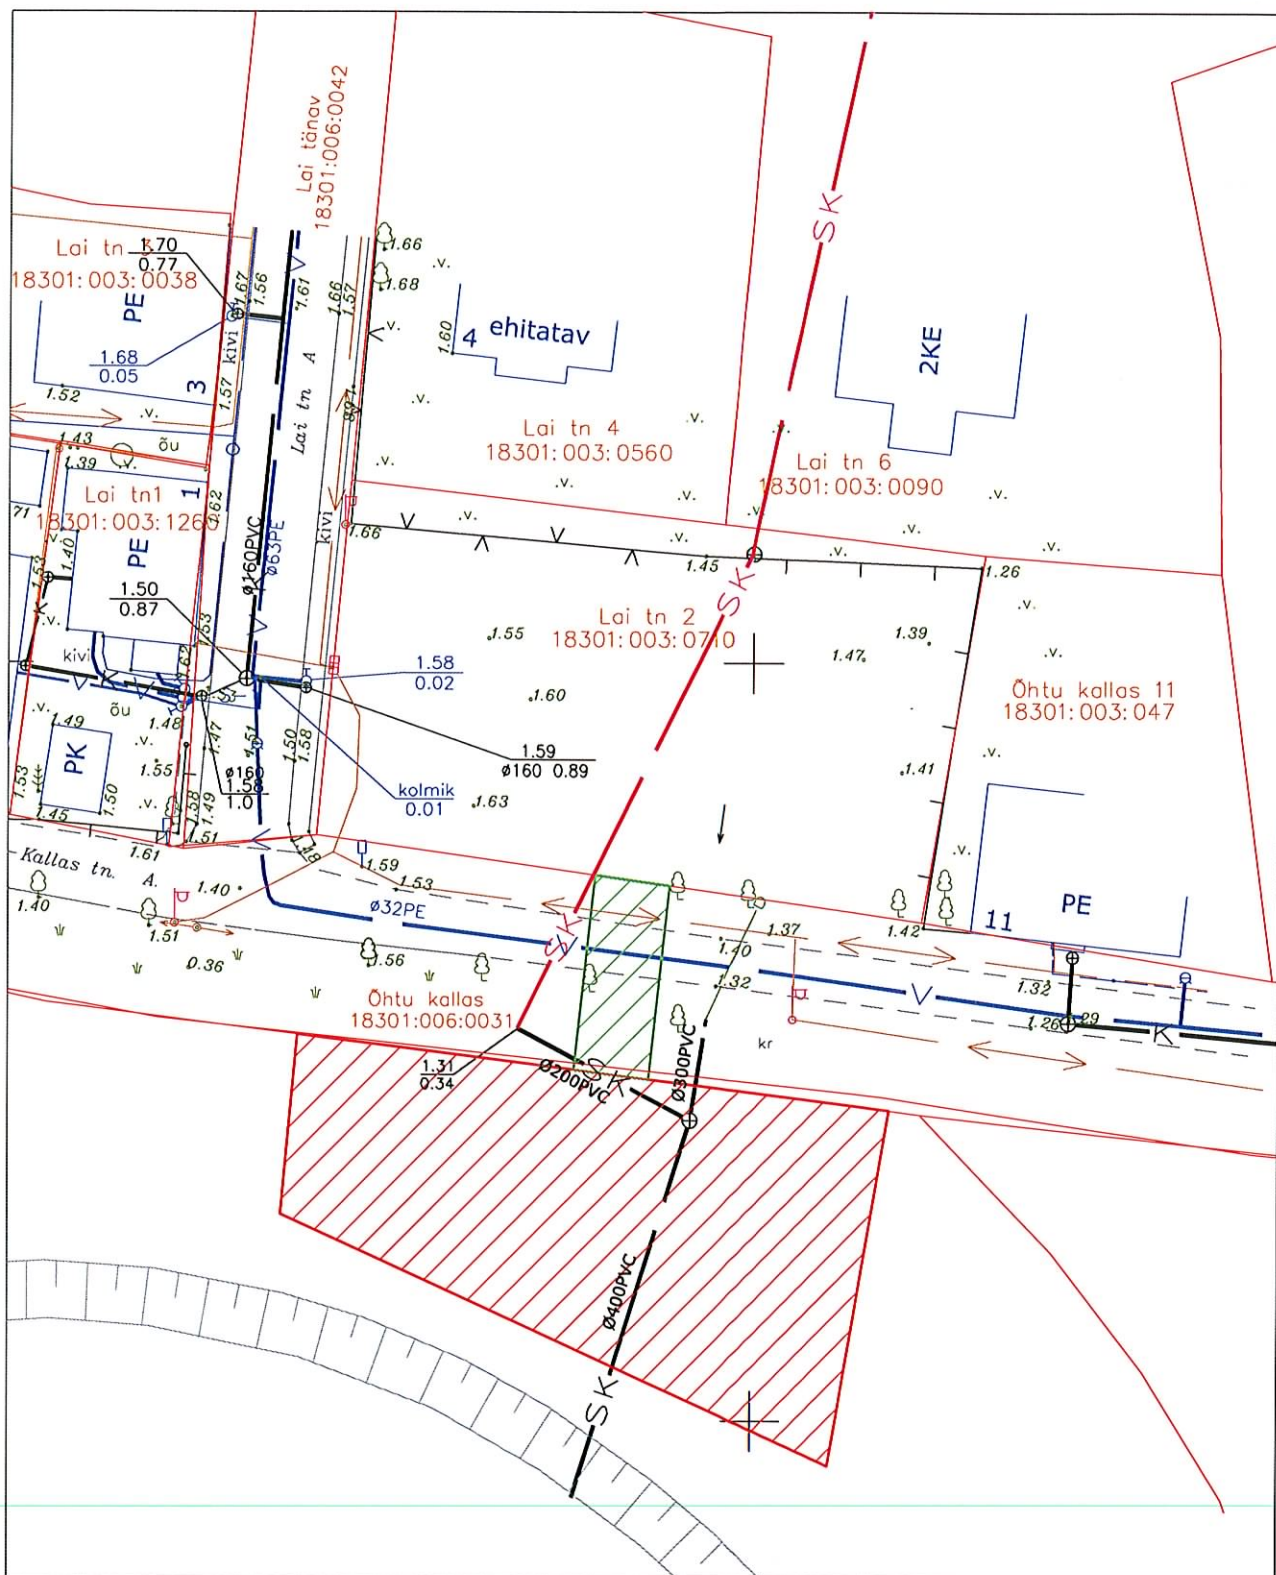

REAALSERVITUUDI SEADMISE SKEEM

Kinnistu registriosa 320632 kasuks (Lai tn 2, Haapsalu)

M 1:500

Servituut Õhtu kallas 4 // Raudteetammi haljasalal 700 m

Servituut Õhtu kallas teemaal 64 m²

Kinnistupiirid

Koostas: Peep Aedviir

11.09.2012