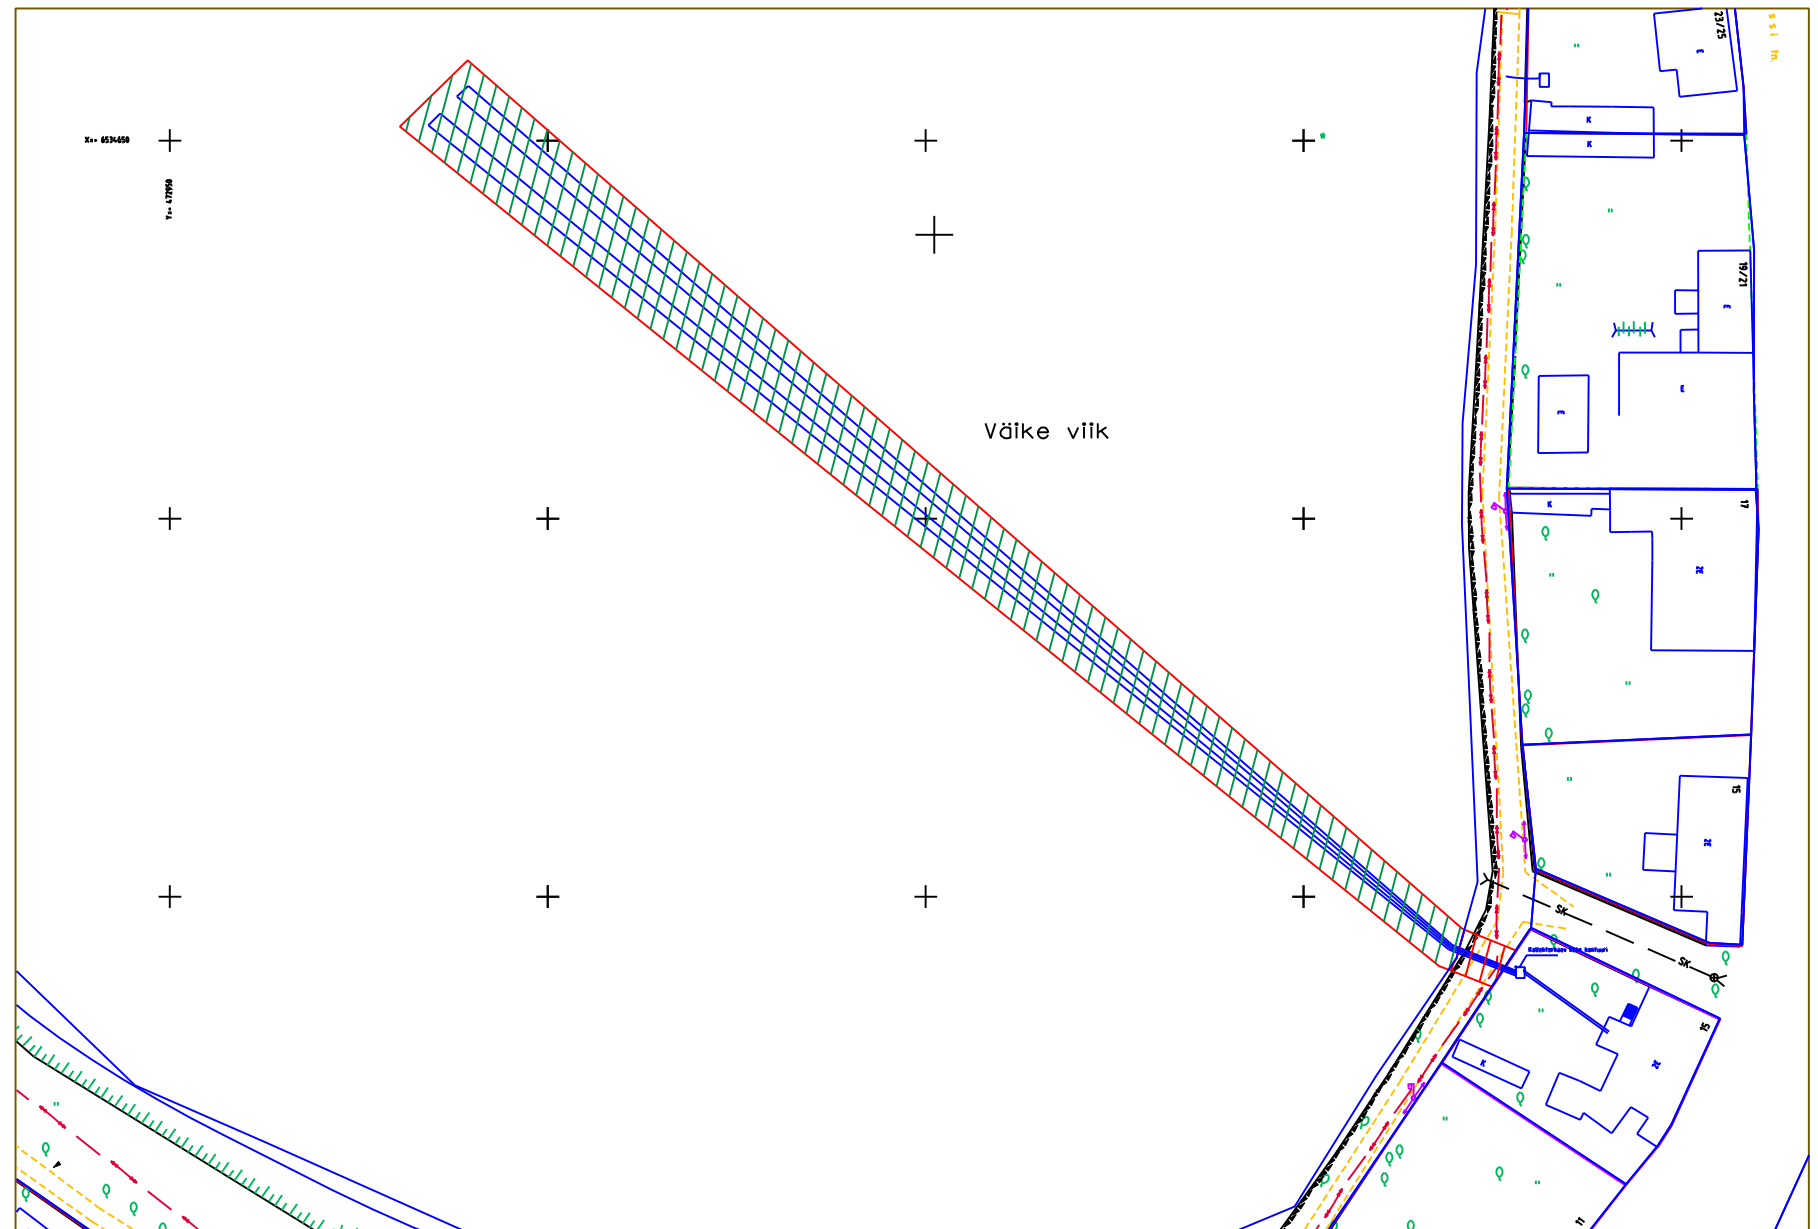

REAALSERVITUUDI SEADMISE SKEEM

M 1:1000
Haapsalu linn, Suur-Lossi tn 14

-  Realservituudi ala Väikese-Viigi haljasala kinnistul 37 m²
-  Realservituudi ala siseveekogu Väike-Viik maa-alal 1606 m²

Koostaja: Villu Vapper 04.II.2009