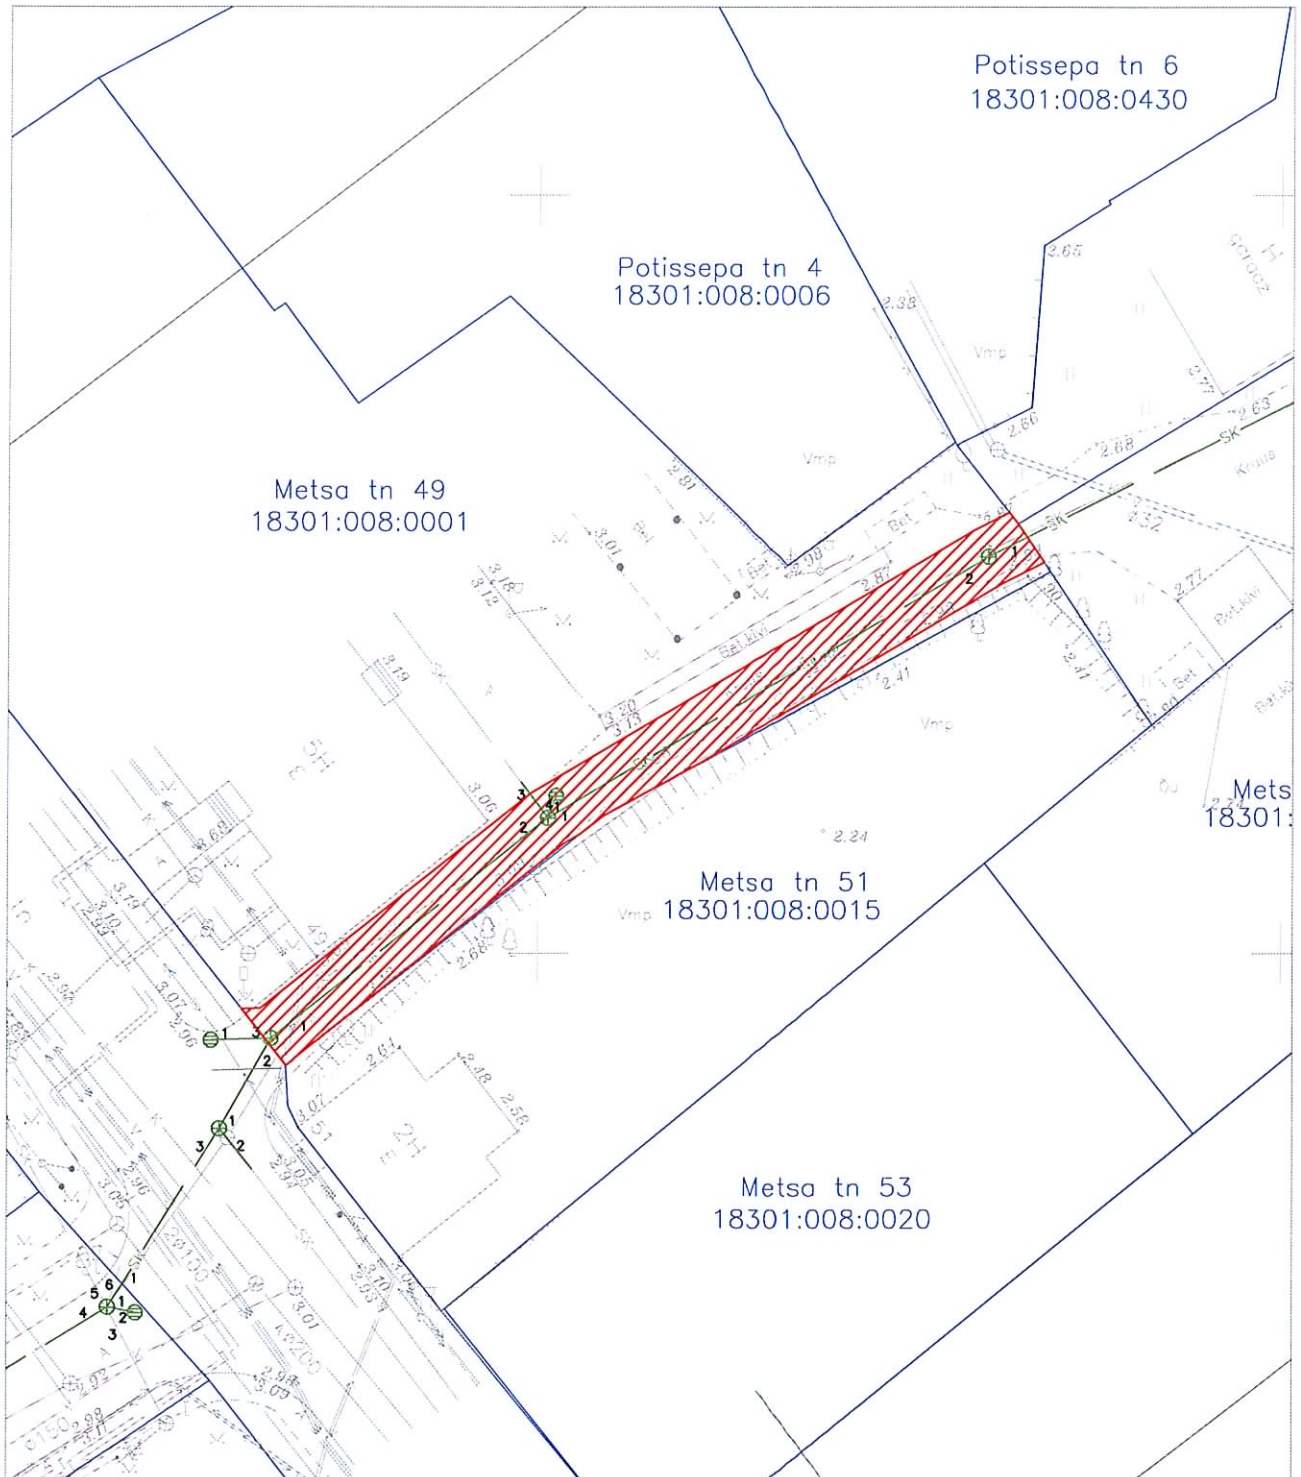

SAJUVEE KANALISATSIOONI MAAKASUTUSE SKEEM

Address: Metsa 49, Haapsalu linn, Lääne maakond

M 1:500

alus: 2013. a. geoalus

maakasutuse ala 243 m²
katastriüksuse piir

Koostaja:*P. Aedviir*.....16.10.2013
Peep Aedviir
Haapsalu Linnavalitsuse geodeet