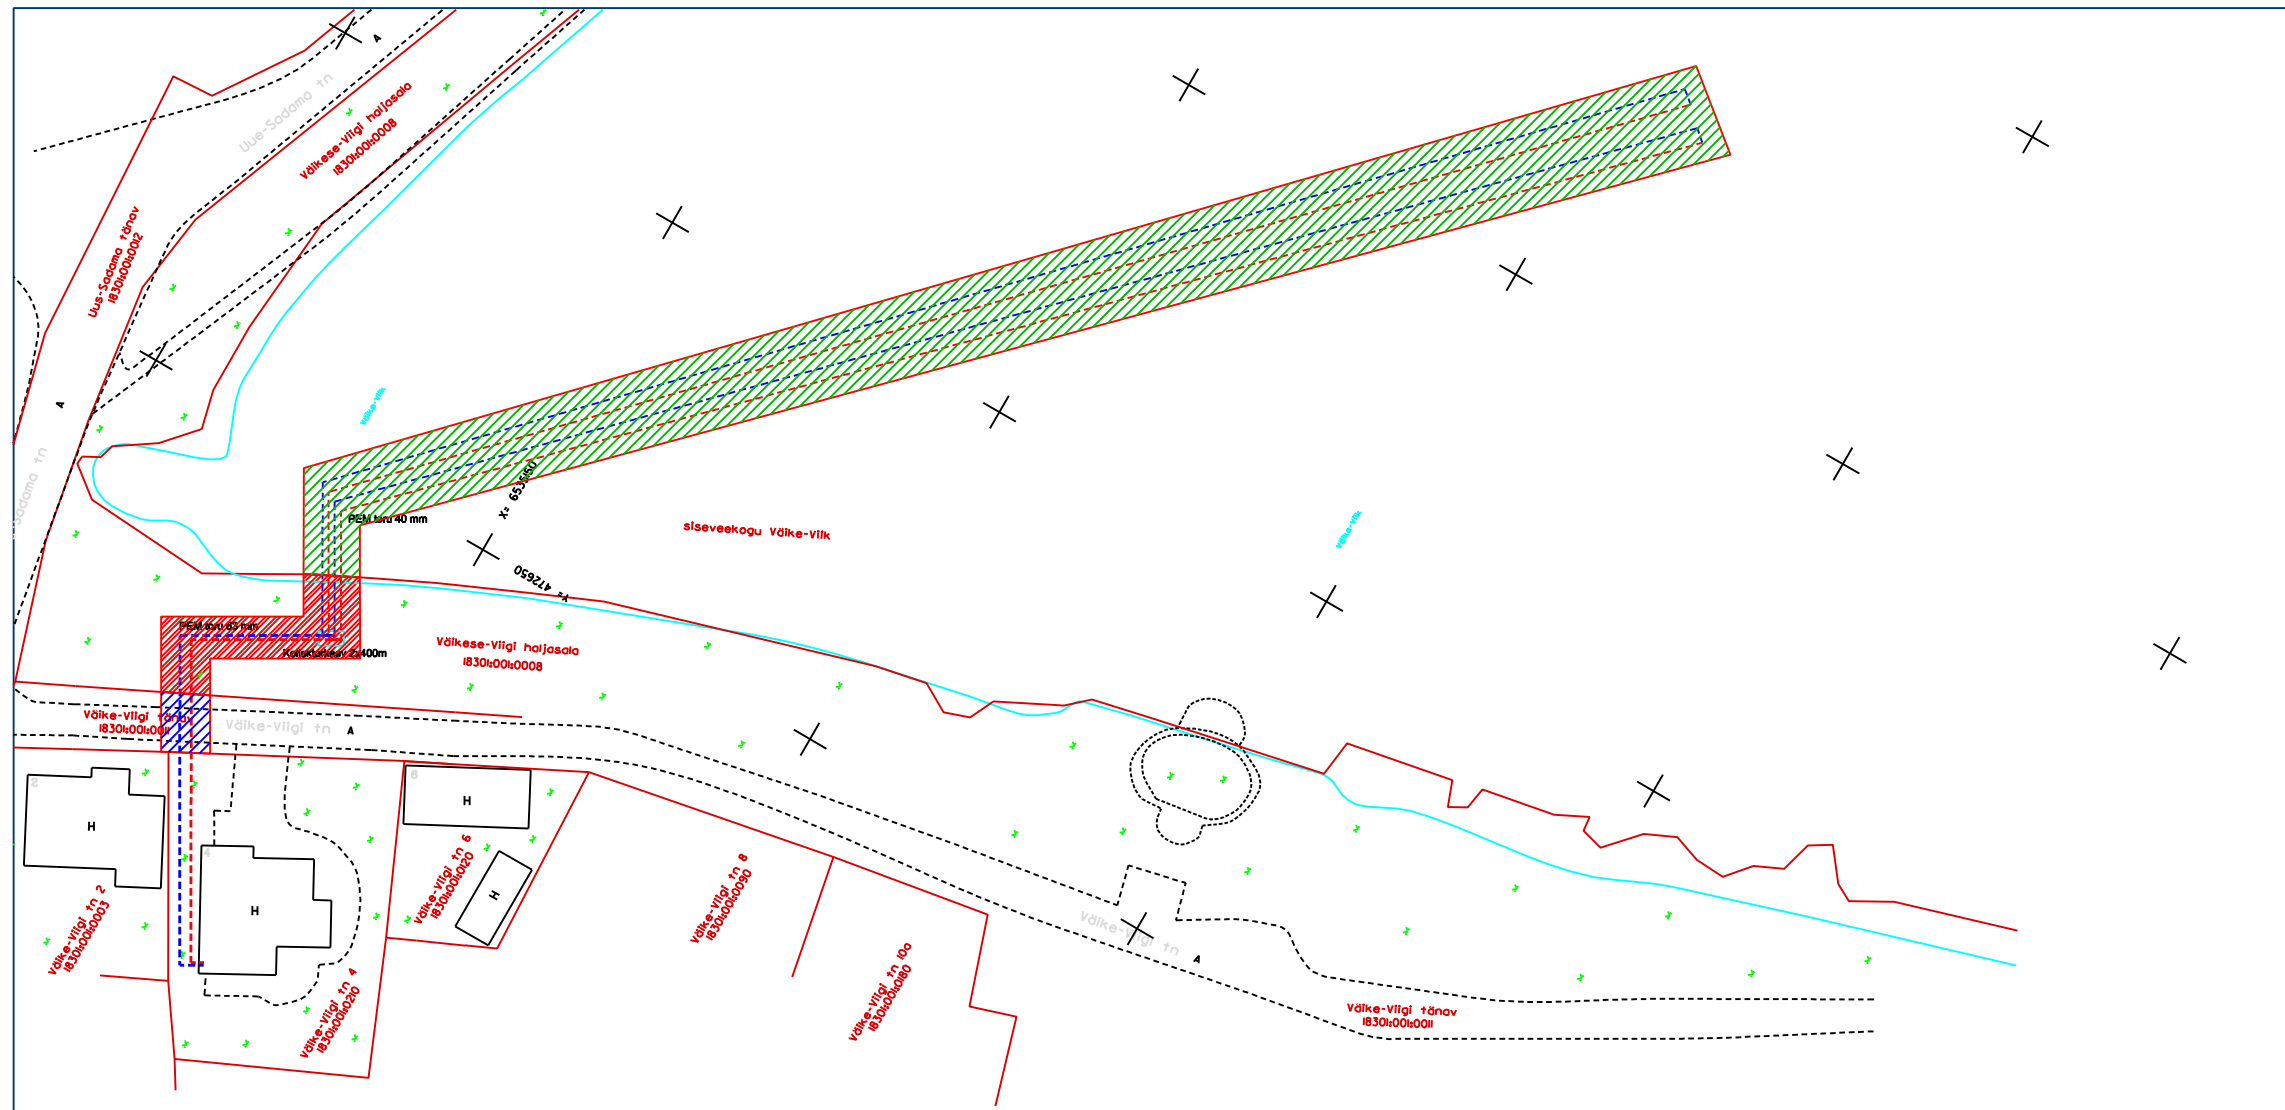

REAALSERVITUUDI SEADMISE SKHEEM

M 1:1000
Haapsalu linn, Väike-Viigi tn 4

-  Realservituudi ala Väikese-Viigi haljasala kinnistul 216 m²
-  Realservituudi ala Väike-Viigi tänava kinnistul 51 m²
-  Realservituudi ala siseveekogu Väike-Viik maa-alal 2148 m²