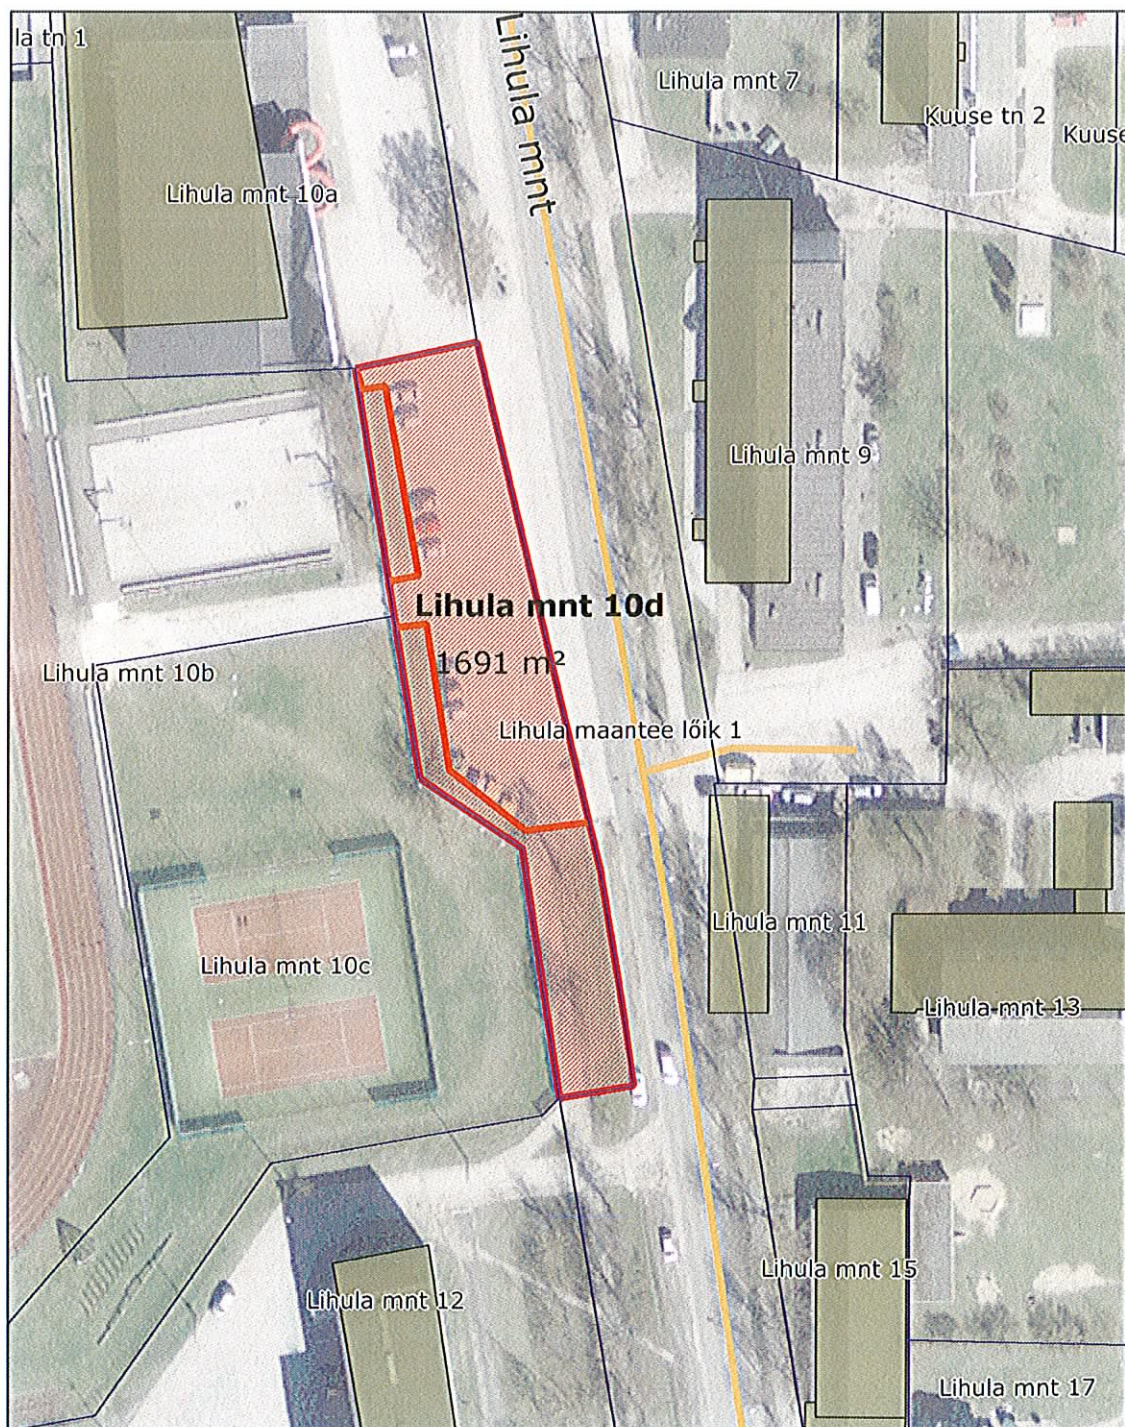

# MUNITSIPAALOMANDISSE TAOTLETAVA MAAÜKSUSE ASENDIPLAAN

M 1:1000

Address: Lihula mnt 10d, Haapsalu  
Pindala 1691 m<sup>2</sup>

Alus: ortofoto 2012 533473

## Leppemärgid

-  katastriüksuse piirid
-  taotletava maa piir
-  ehitis

Koostaja: ..... 13.12.2013  
Peep Aedviir  
Haapsalu Linnavalitsuse geodeet