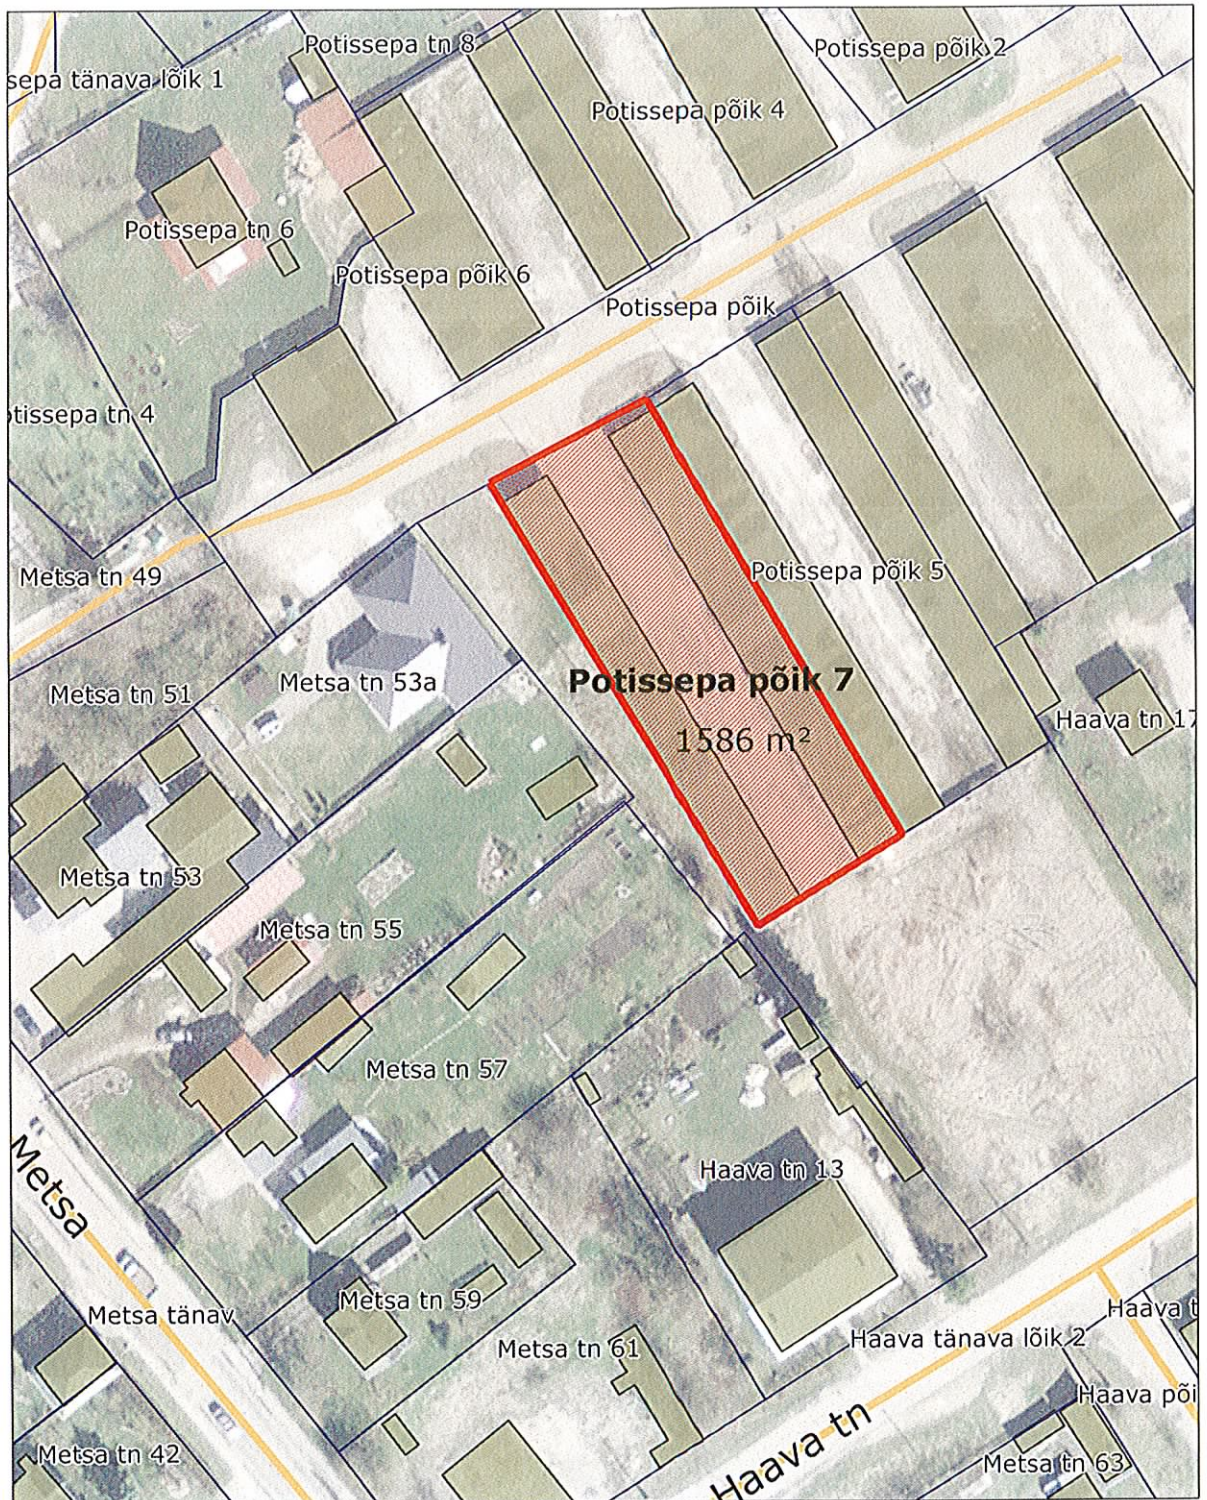

# MUNITSIPAALOMANDISSE TAOTLETAVA MAAÜKSUSE ASENDIPLAAN

M 1:1000

Address: Põissepa põik 1, Haapsalu  
Pindala 2352 m<sup>2</sup>

Alus: ortofoto 2012, 533474

# MUNITSIPAALOMANDISSE TAOTLETAVA MAAÜKSUSE ASENDIPLAAN

M 1:1000

Address: Põissepa põik 3, Haapsalu  
Pindala 1194 m<sup>2</sup>

Alus: ortofoto 2012, 533474

## Leppemärgid

-  katastriüksuse piirid
-  taotletava maa piir

Koostaja:  ..... 14.01.2014  
Peep Aedviir  
Haapsalu Linnavalitsuse geodeet

# MUNITSIPAALOMANDISSE TAOTLETAVA MAAÜKSUSE ASENDIPLAAN

M 1:1000

Address: Põissepa põik 7, Haapsalu  
Pindala 1586 m<sup>2</sup>

Alus: ortofoto 2012, 533474