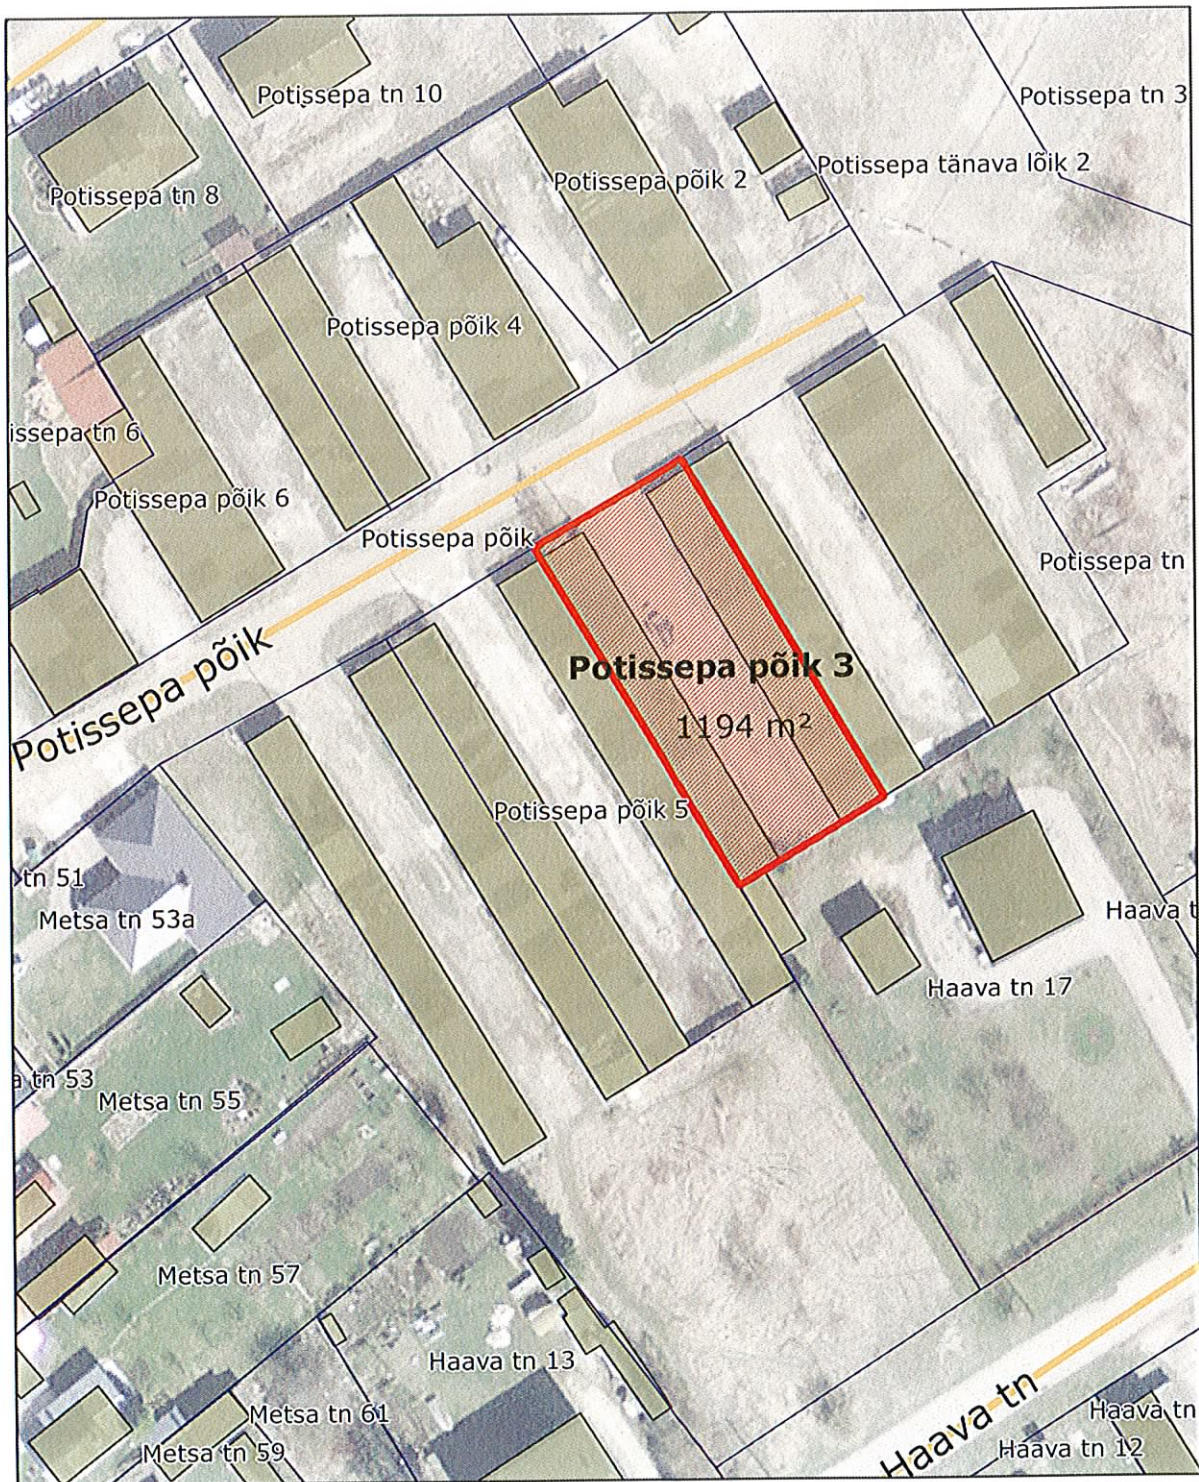

# MUNITSIPAALOMANDISSE TAOTLETAVA MAAÜKSUSE ASENDIPLAAN

M 1:1000

Address: Põissepa põik 1, Haapsalu  
Pindala 2352 m<sup>2</sup>

Alus: ortofoto 2012, 533474

## Leppemärgid

-  katastriüksuse piirid
-  taotletava maa piir

Koostaja: ..... 14.01.2014  
Peep Aedviir  
Haapsalu Linnavalitsuse geodeet

# MUNITSIPAALOMANDISSE TAOTLETAVA MAAÜKSUSE ASENDIPLAAN

M 1:1000

Address: Põissepa põik 3, Haapsalu  
Pindala 1194 m<sup>2</sup>

Alus: ortofoto 2012, 533474

# MUNITSIPAALOMANDISSE TAOTLETAVA MAAÜKSUSE ASENDIPLAAN

M 1:1000

Address: Põissepa põik 7, Haapsalu  
Pindala 1586 m<sup>2</sup>

Alus: ortofoto 2012, 533474