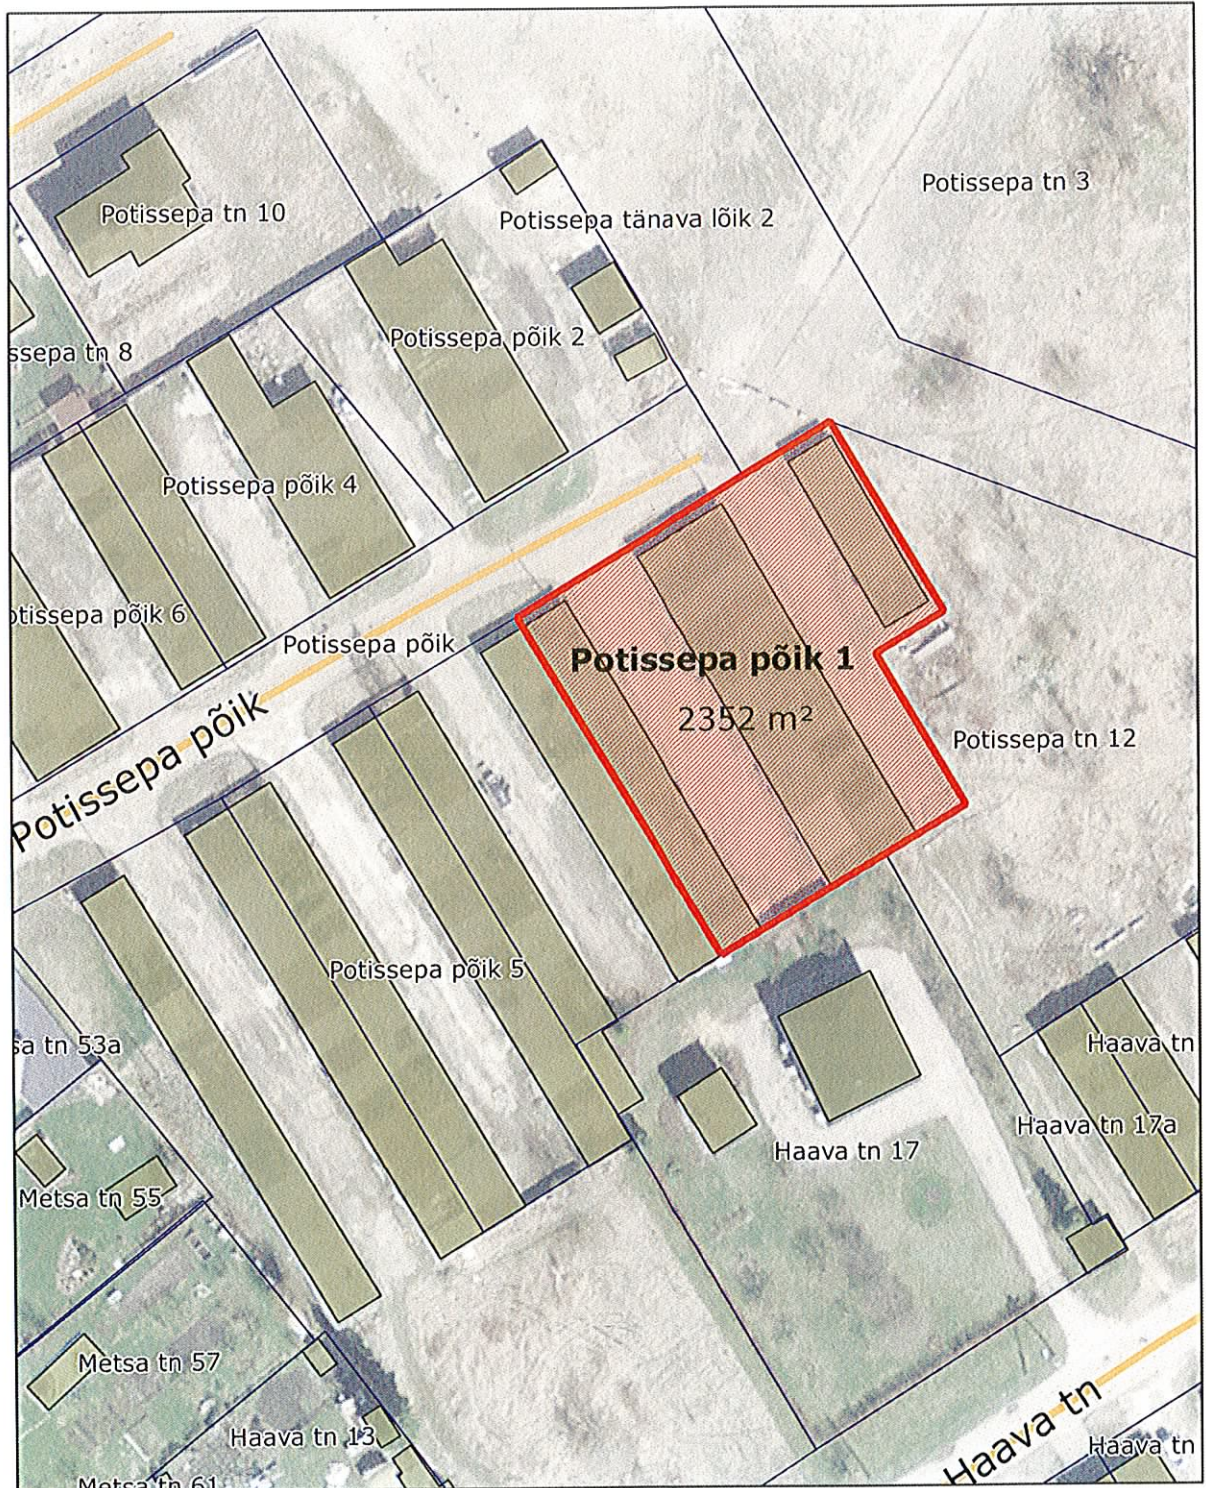

# MUNITSIPAALOMANDISSE TAOTLETAVA MAAÜKSUSE ASENDIPLAAN

M 1:1000

Address: Põissepa põik 1, Haapsalu  
Pindala 2352 m<sup>2</sup>

Alus: ortofoto 2012, 533474

## Leppemärgid

-  katastriüksuse piirid
-  taotletava maa piir

Koostaja: ..... 14.01.2014  
Peep Aedviir  
Haapsalu Linnavalitsuse geodeet

# MUNITSIPAALOMANDISSE TAOTLETAVA MAAÜKSUSE ASENDIPLAAN

M 1:1000

Address: Põissepa põik 3, Haapsalu  
Pindala 1194 m<sup>2</sup>

Alus: ortofoto 2012, 533474

# MUNITSIPAALOMANDISSE TAOTLETAVA MAAÜKSUSE ASENDIPLAAN

M 1:1000

Address: Põissepa põik 7, Haapsalu  
Pindala 1586 m<sup>2</sup>

Alus: ortofoto 2012, 533474