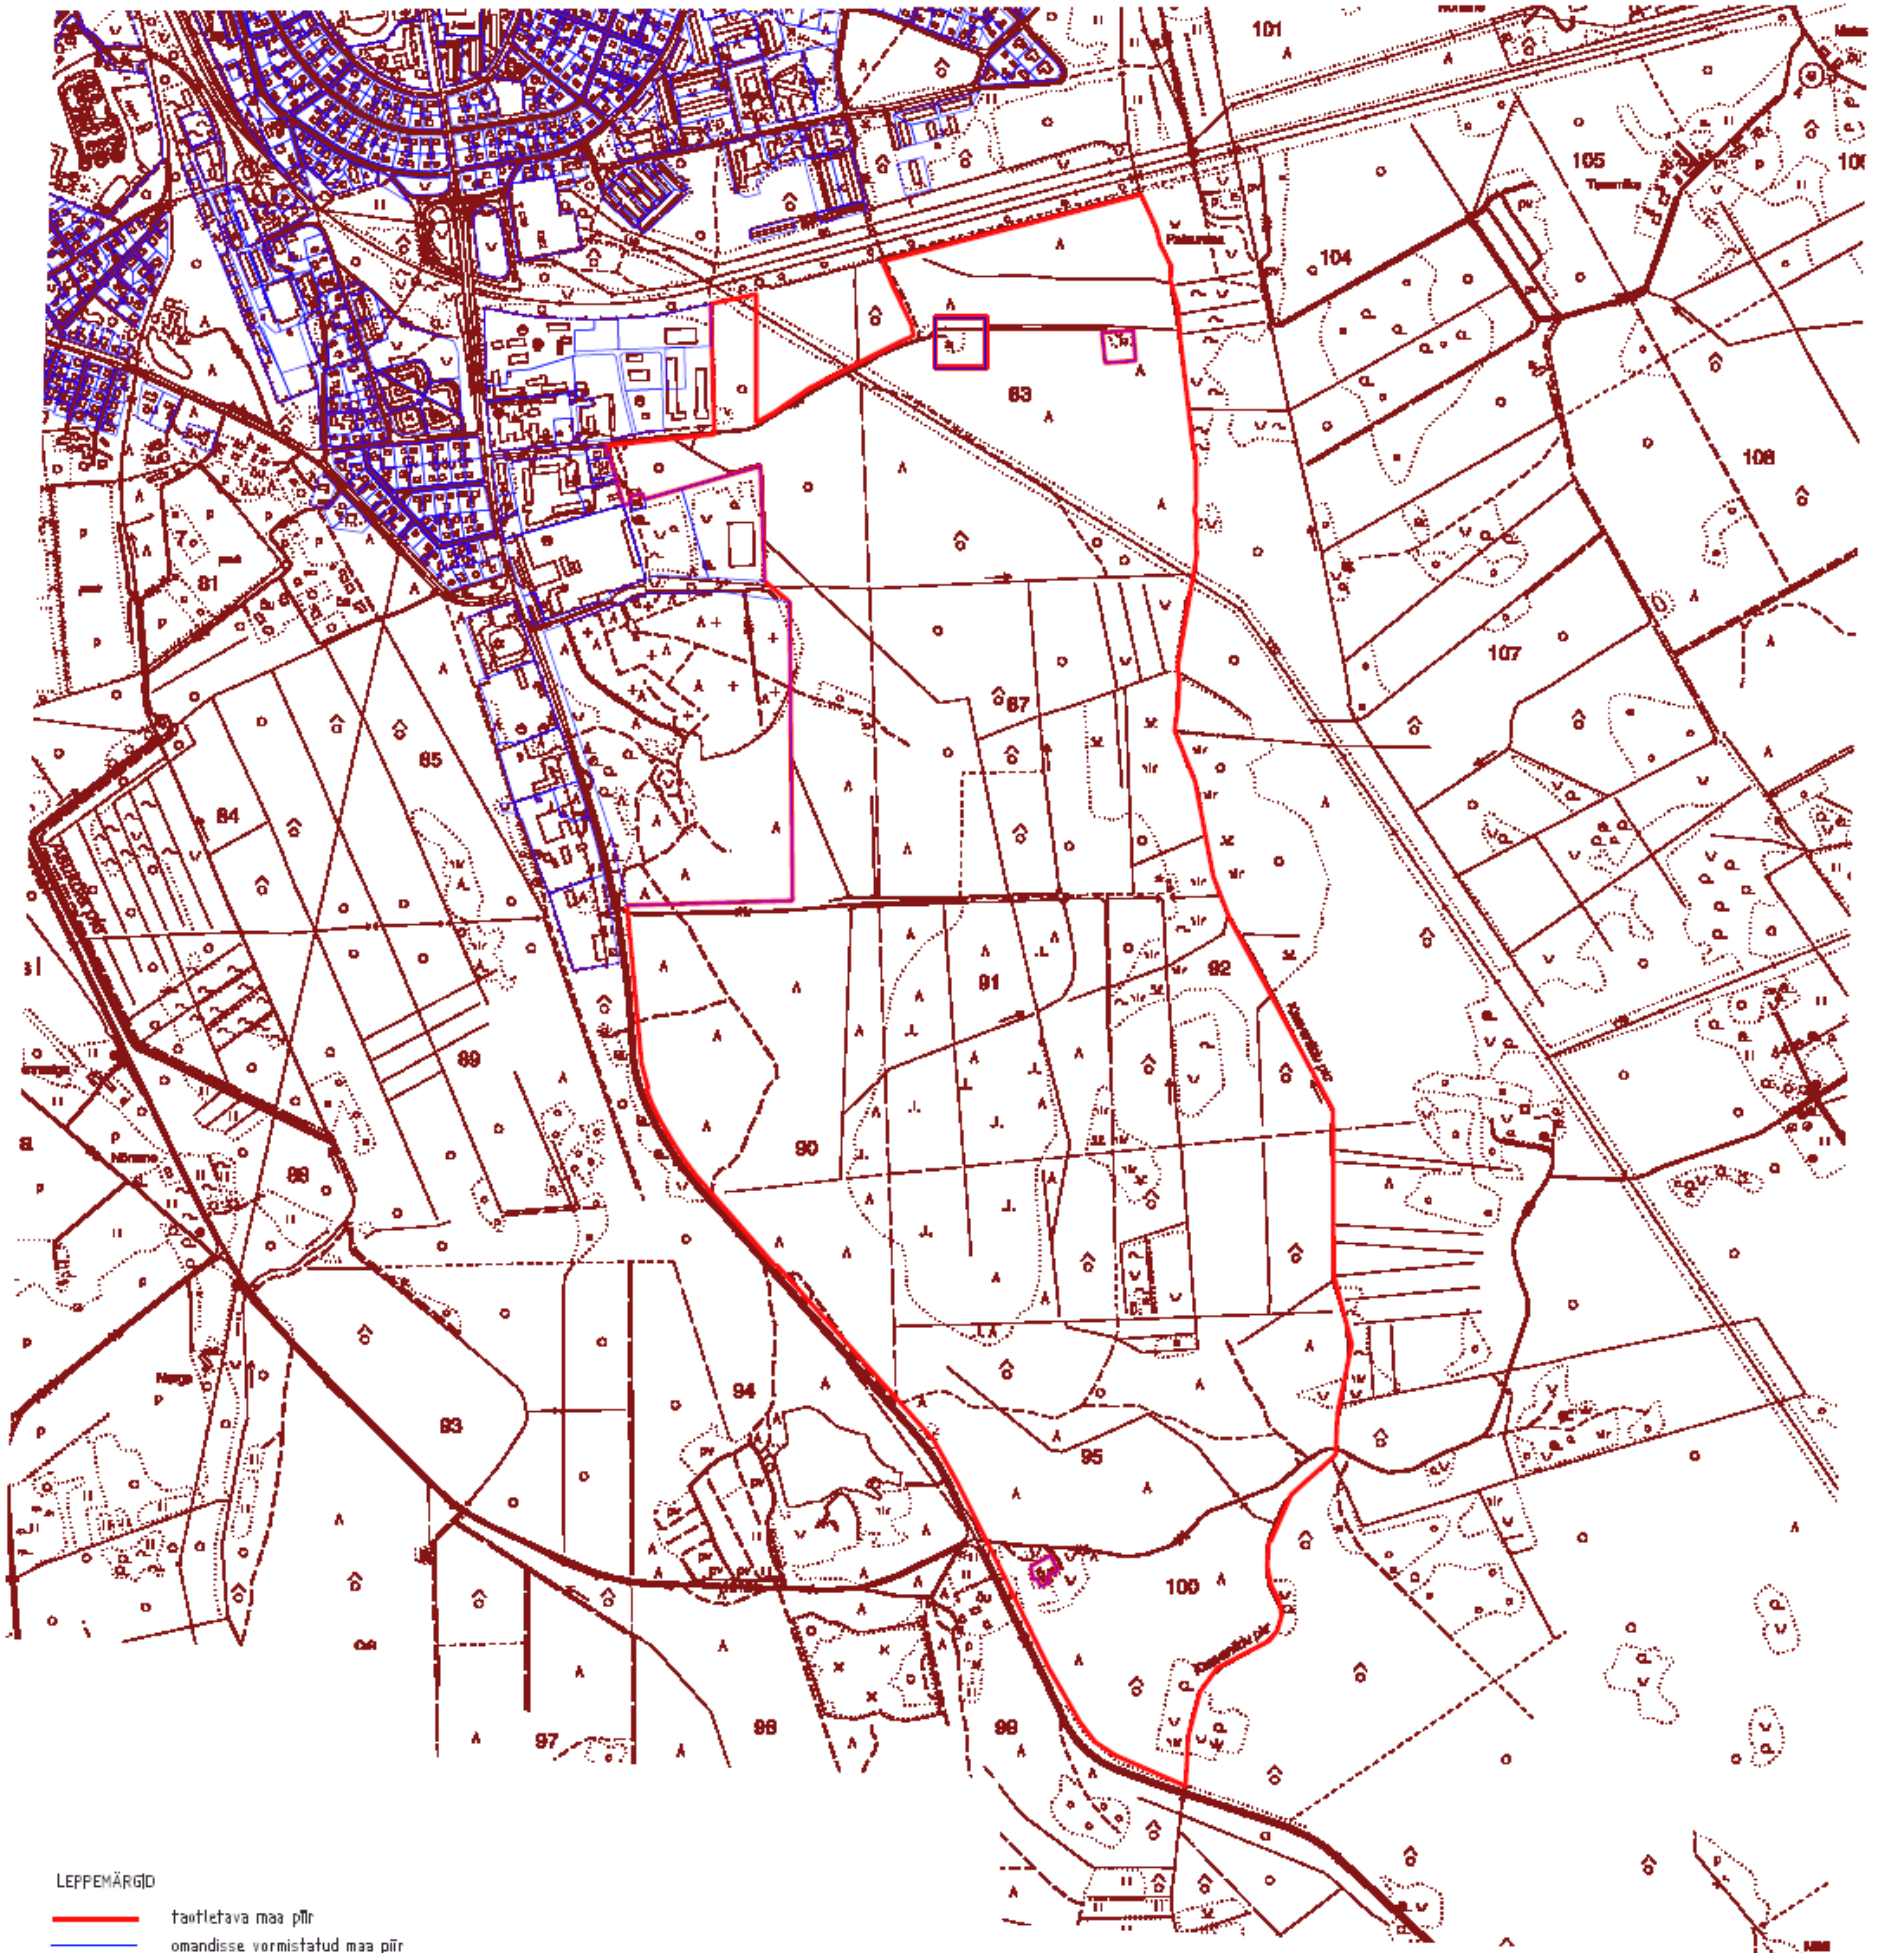

ASENDIPLAAN

M 1:10000  
1:10000 pühikaart 62273, 62274, 62371, 62372  
Asukoht: Lihula mnt 29, Haapsalu linn, Lääne maakond  
pindala: 2596441 m<sup>2</sup>

LEPPEMÄRKID

- fountletava maa piir
- omandisse vormistatud maa piir

12.02.2008

Koostaja: .....  
Villu Vapper  
Haapsalu Linnavalitsuse geodeet