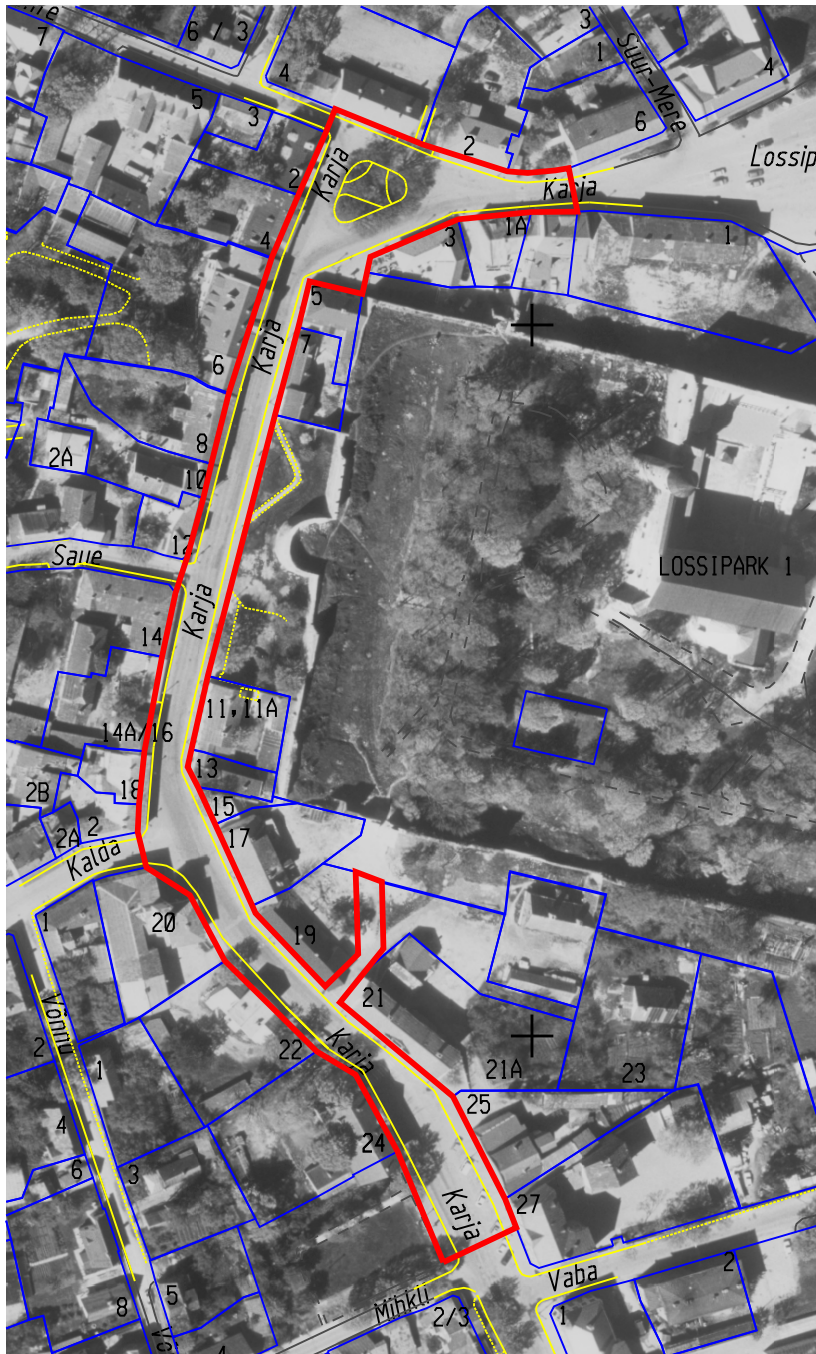

ASENDIPLAAN

M 1: 2000
Alus: 1998. a. ortofoto 533473, 534473

Asukoht: KARJA TÄNAV, Haapsalu, Lääne maakond
Pindala: 7201 m²

LEPPEMÄRGID

-  taotletava maa piir
-  omandisse vormistatud maa piir

Koostaja:
Margis Sein
Haapsalu Linnavalitsuse peamaakorraldaja
31. 10. 2007