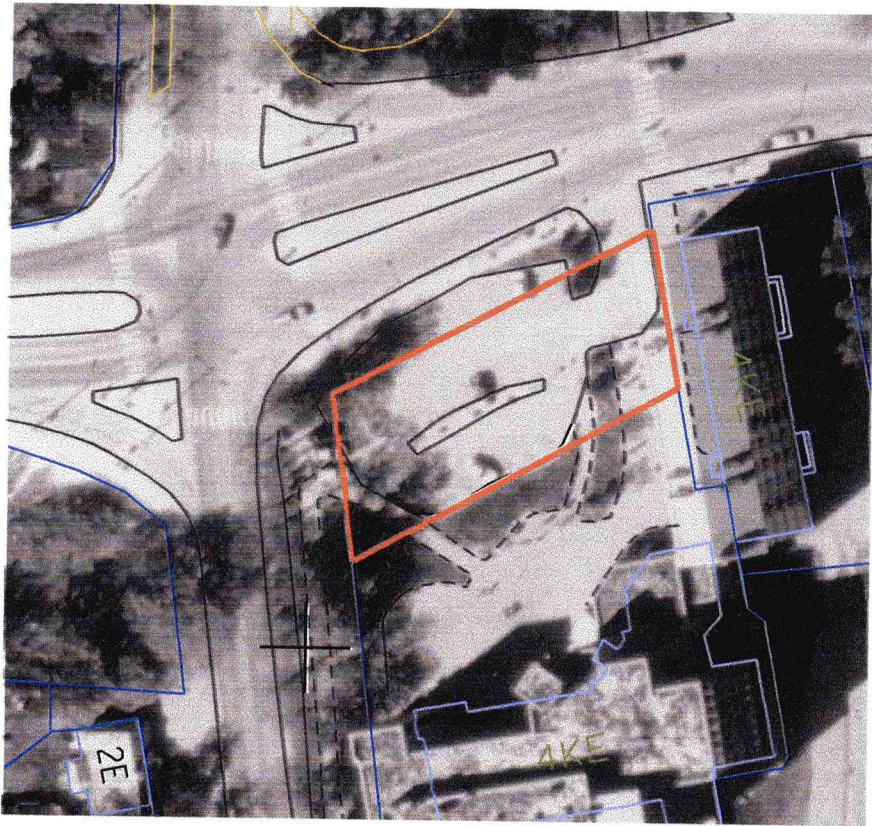

Asukoht: **LIHULA MNT 3A**, Haapsalu linn, Lääne maakond,
Pindala: ca 1203 m²

LEPPEMÄRGID:

- taotletava maaüksuse piir
- omandis oleva maaüksuse piir

Koostas: Margis Sein
Haapsalu Linnavalitsuse peamaakorraldaja