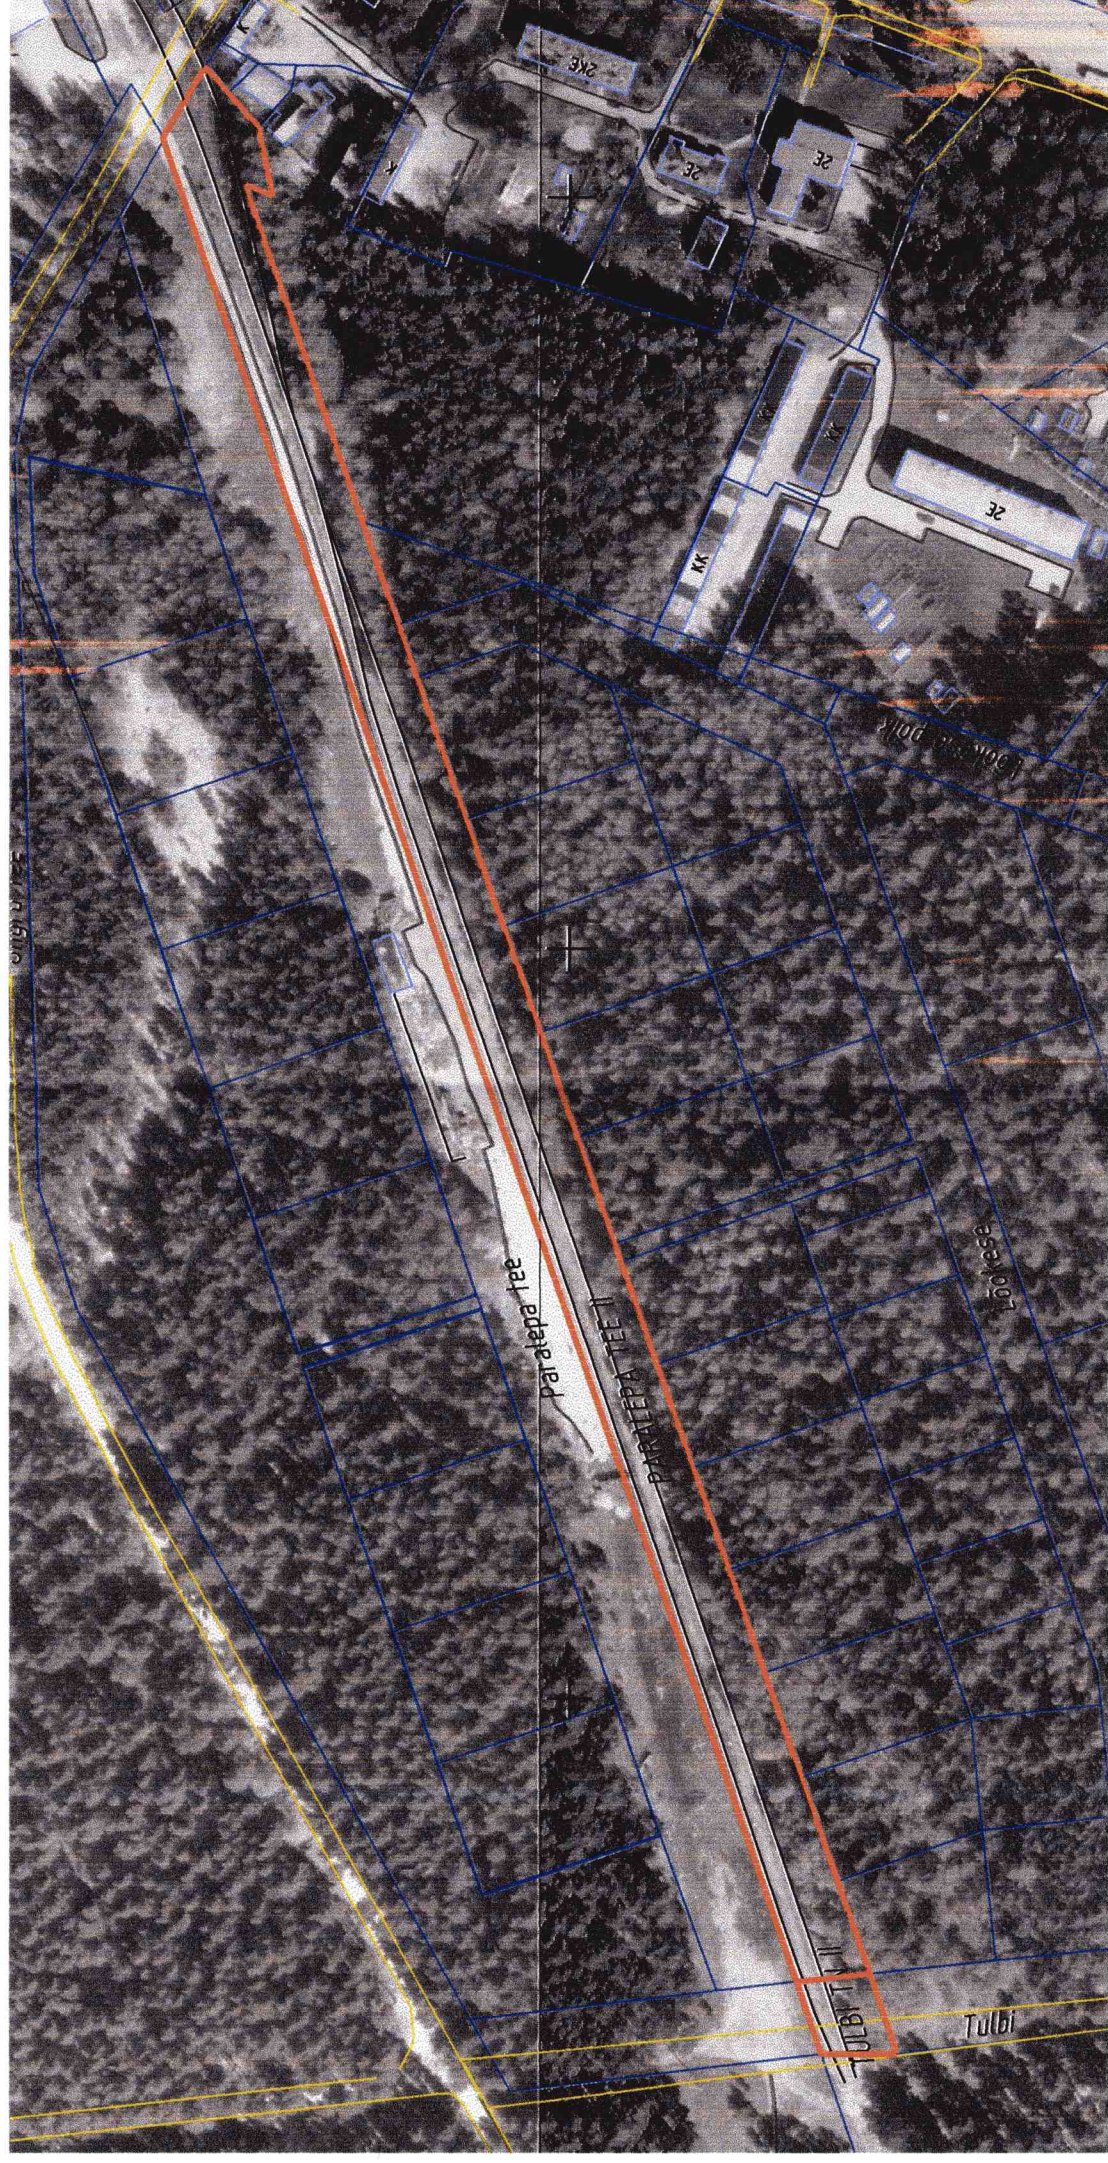

# MAAÜKSUSE ASENDIPLAAN

M 1: 2000

Alus: 1998. a ortofoto 535472, 532472

Munitsipaalomandisse taotletavad maatüksused:

Asukoht: **PARALEPA TEE II**, Haapsalu, Lääne maakond, pindalaga 9602 m<sup>2</sup>

Asukoht: **TULBI TN II**, Haapsalu, Lääne maakond, pindalaga 413 m<sup>2</sup>

Leppemärgid:

— taotletava maaüksuse piir  
— omandisse vormistatud maa piir

Koostas: Margis Sein ...  
Haapsalu Linnavalitsuse peamaakorraldaja

Koostatud: 27. 10. 2006