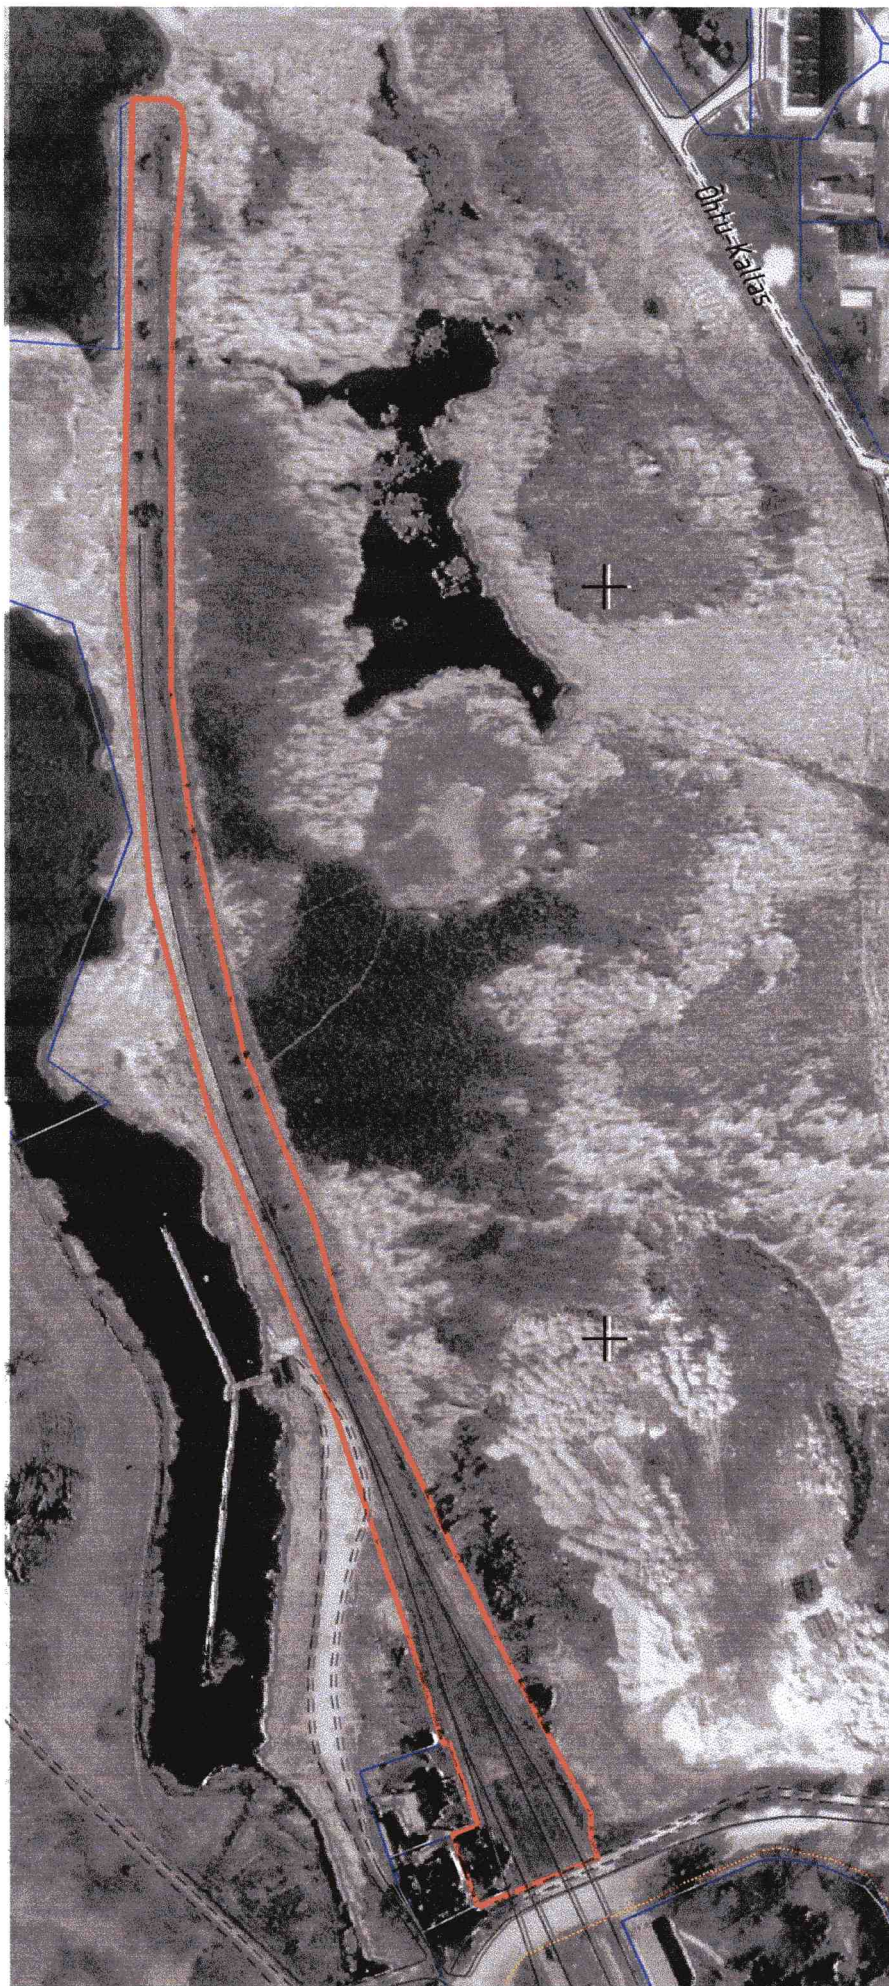

M 1: 2000

Alus: 1998. a ortofoto 533472, 534473

Asukoht: Raudteetammi krunt, Kiltsi tee, Haapsalu, Lääne maakond

Pindala: ca 7575 m²

Tingmärgid:

- taotletava maaüksuse piir
- omandisse vormistatud maaüksuse piir