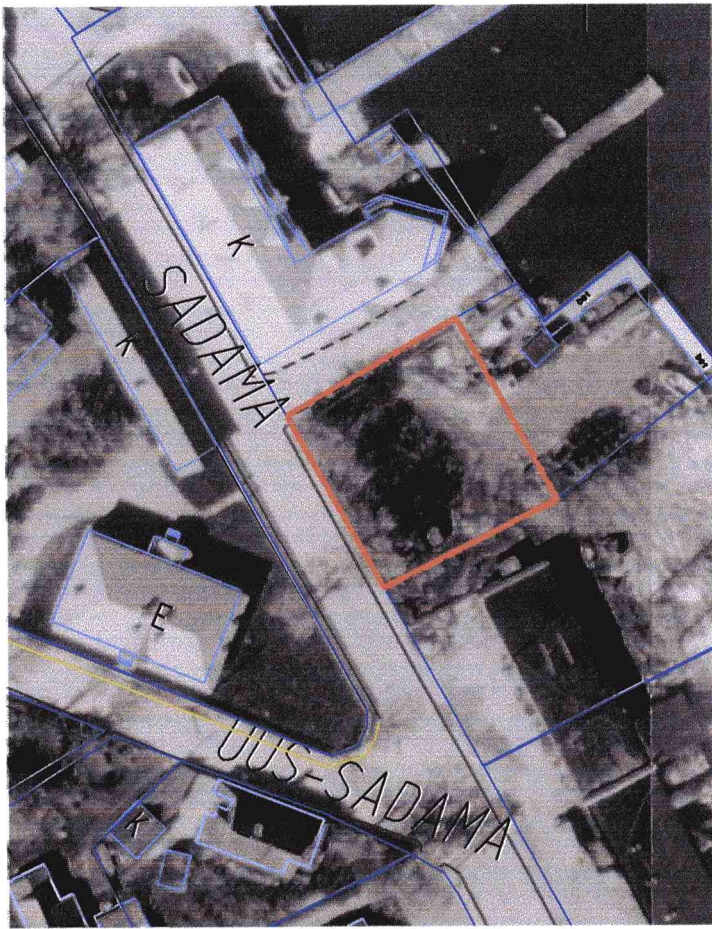

Asukoht: SADAMA TN 24B, Haapsalu linn, Lääne maakond,  
Pindala: ca 699 m<sup>2</sup>

**LEPPEMÄRGID:**

- taotletava maaüksuse piir
- omandis oleva maaüksuse piir

Koostas: Margis Sein  
Haapsalu Linnavalitsuse peamaakorraldaja