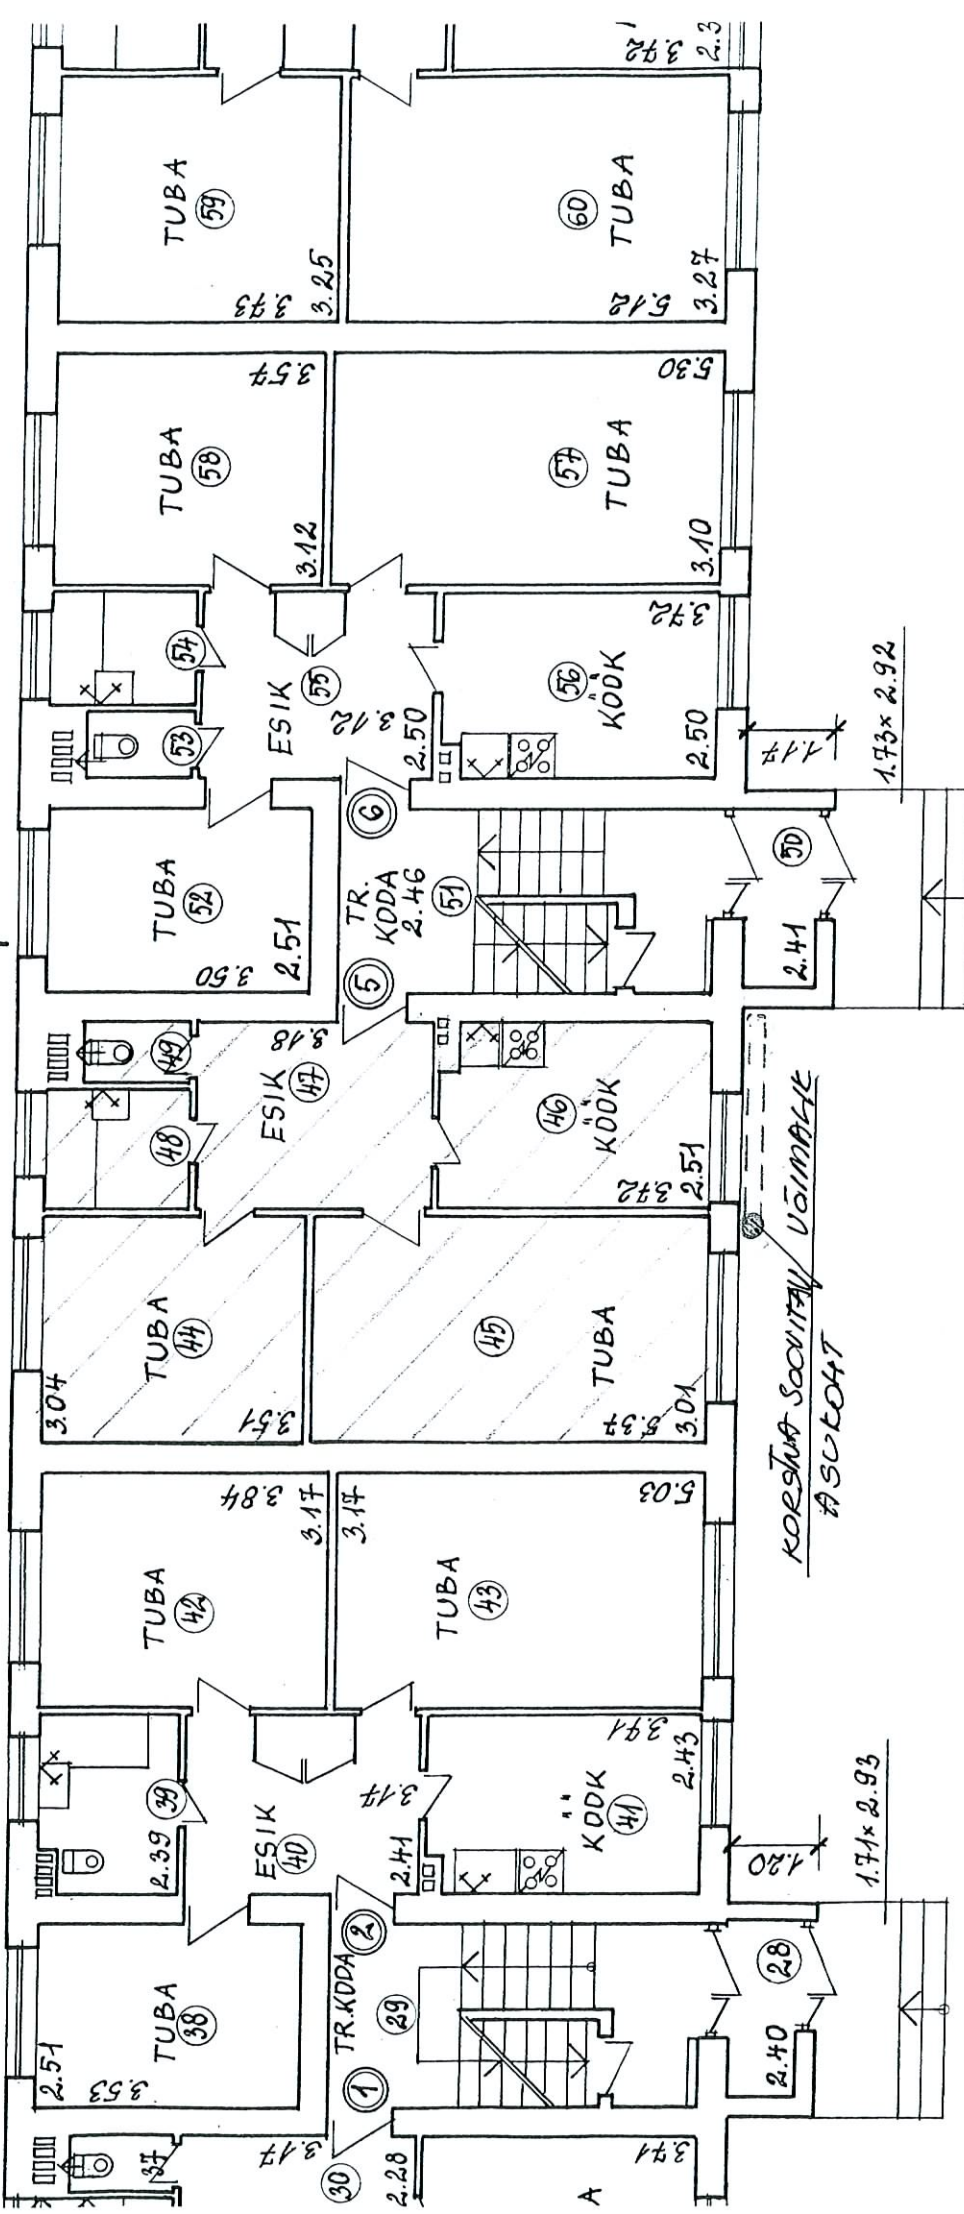

Asendiskeem Kiltsi tee 12b, Haapsalus Läänemaal

olemasolevad hooned

moodulkorstna võimalik asukoht

LISA 2 PROJEKTIINGIMUSTELE 10-12

A.

12.10

2.92

B.

12.05

2.93

KORSTVA SOOVITAV VÕIMALIKE A SUTKOHAT

KILTSITTEE 12b

1. KORRUS M 1:100