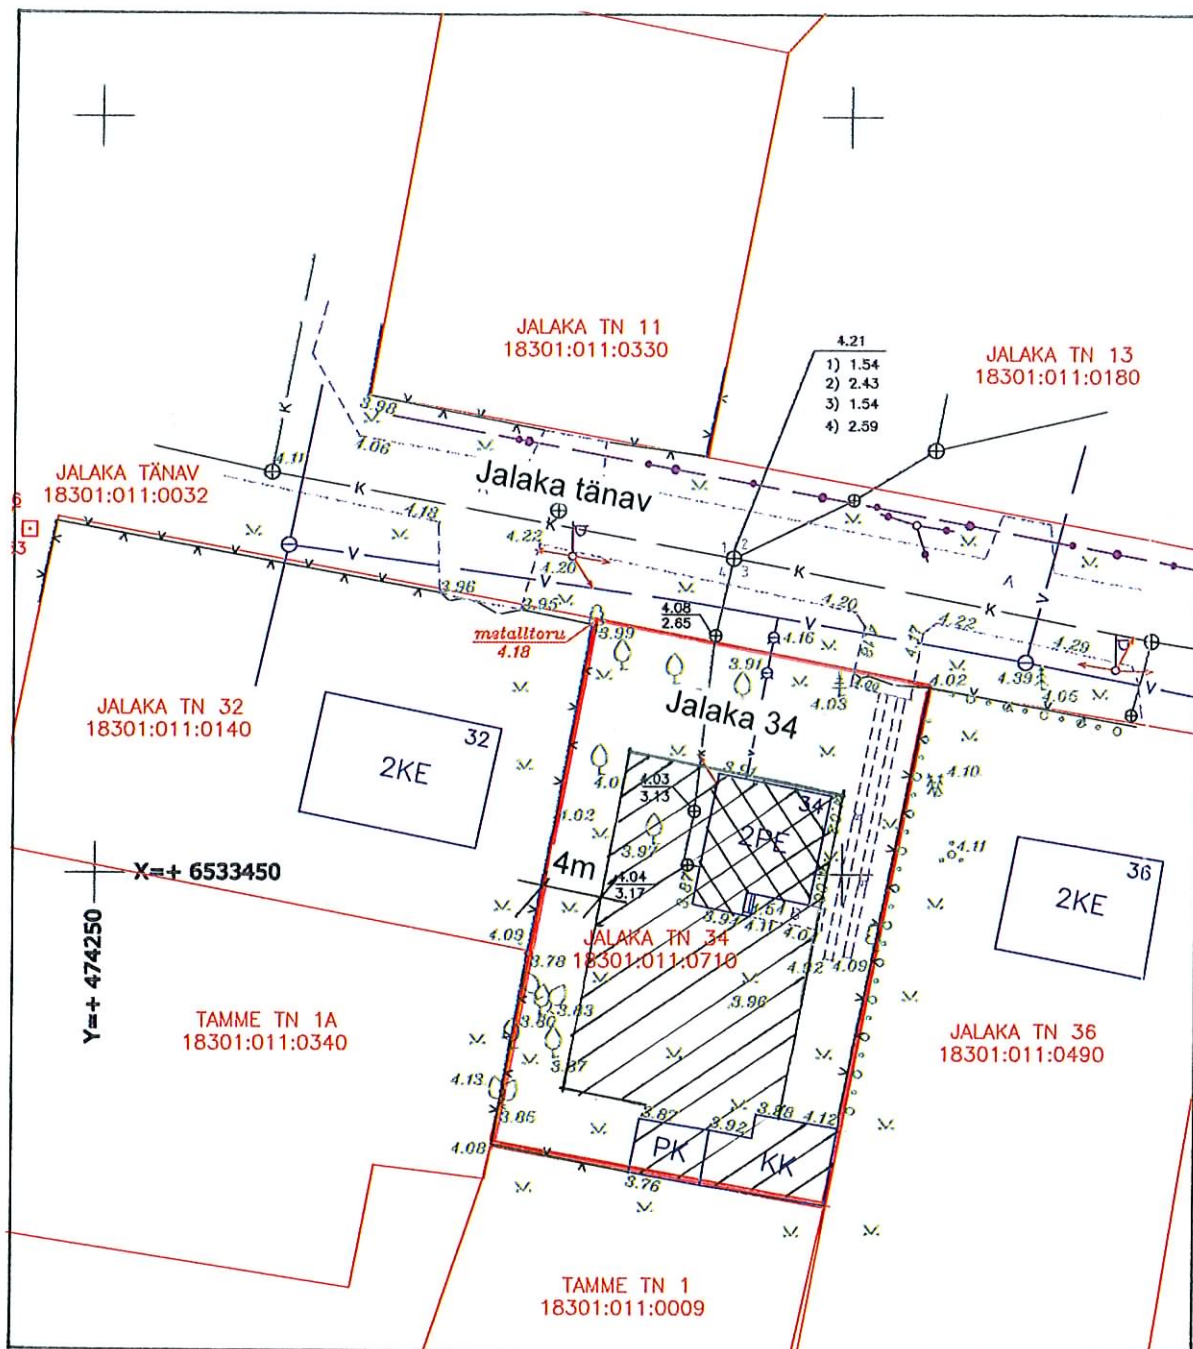

Asendiskeem Jalaka tn 34, Haapsalus Läänemaal

Tingmärgid:

rekonstrueeritav elamu

hoonestusala

olemasolevad hooned