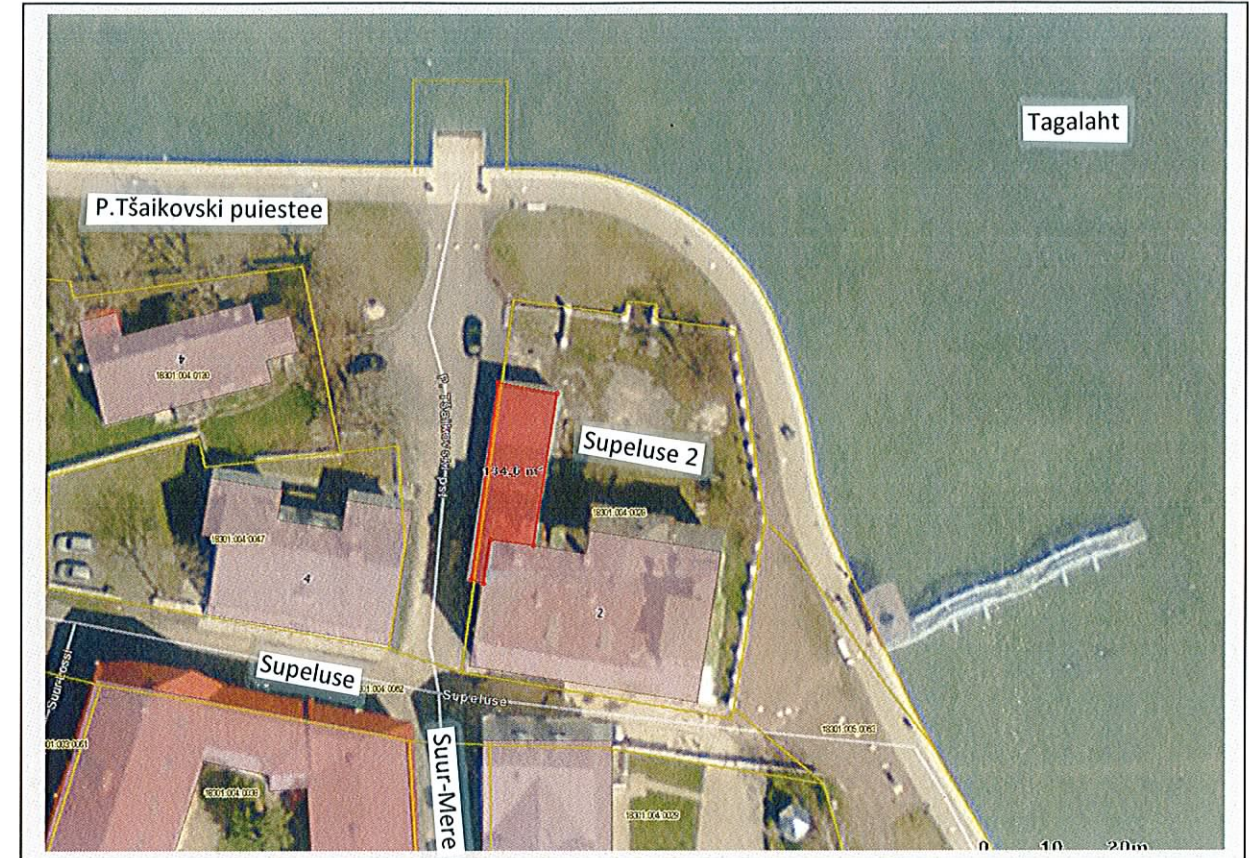

Asendiskeem: Supeluse tn 2, Haapsalus, Läänemaal

olemasolevad hooned

rekonstrueeritav hoone