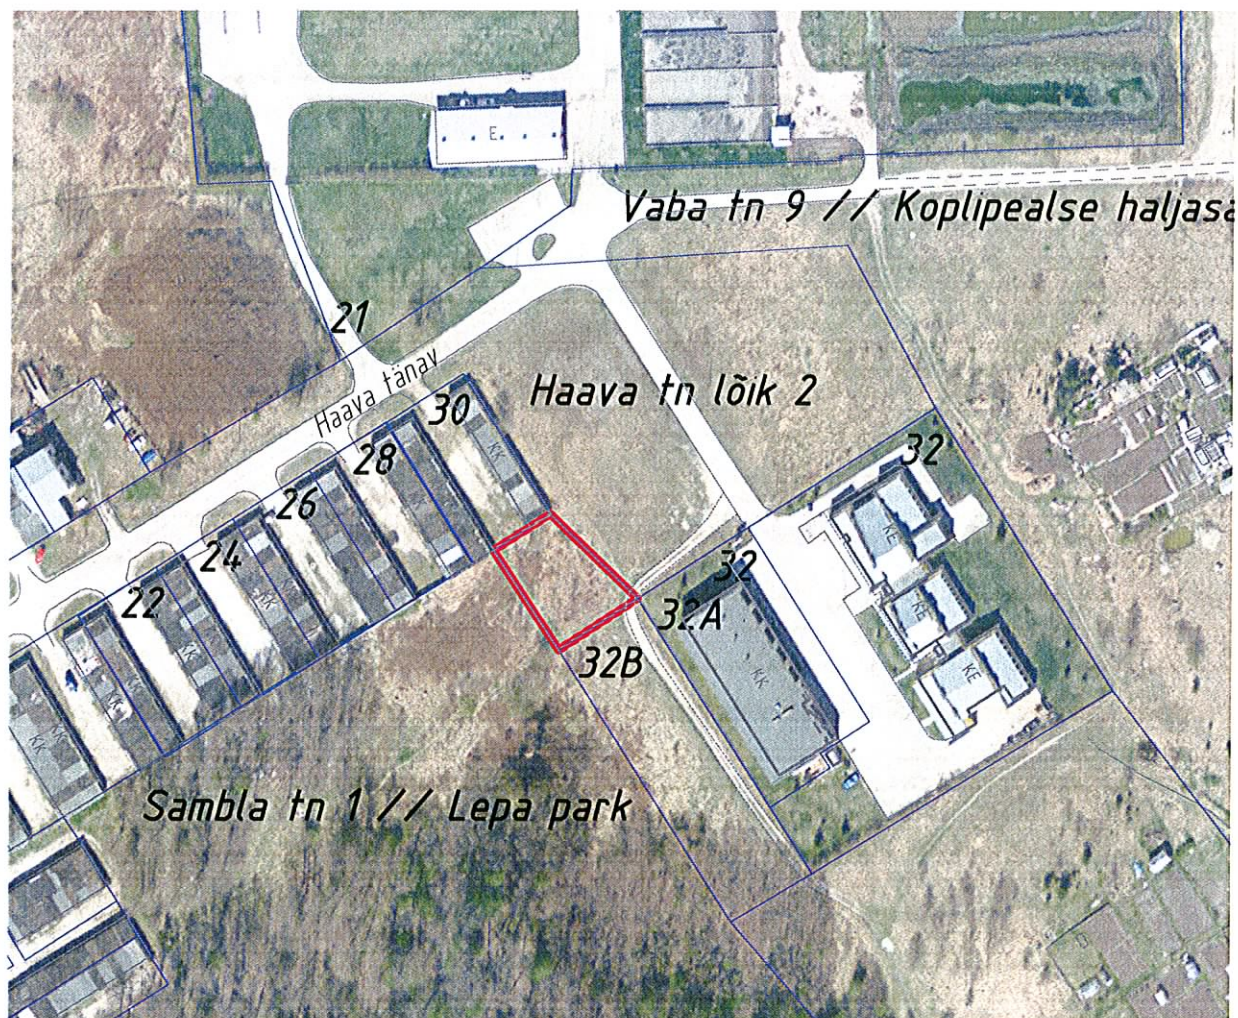

# MAAÜKSUSE ASENDIPLAAN

Ehitise address: Haava tn 32c, Haapsalu linn, Lääne maakond  
Pindala: 107 m<sup>2</sup>

M 1:2000  
alus: 2008. a. ortofoto 62371

Taotletava maa sihtotstarve: "üldakautatav maa"

## LEPPEMÄRGID

-  taotletava maaüksuse piir
-  omandis oleva maaüksuse piir

Koostaja:

Villu Vapper

Haapsalu Linnavalitsuse geodeet

30.08.2010