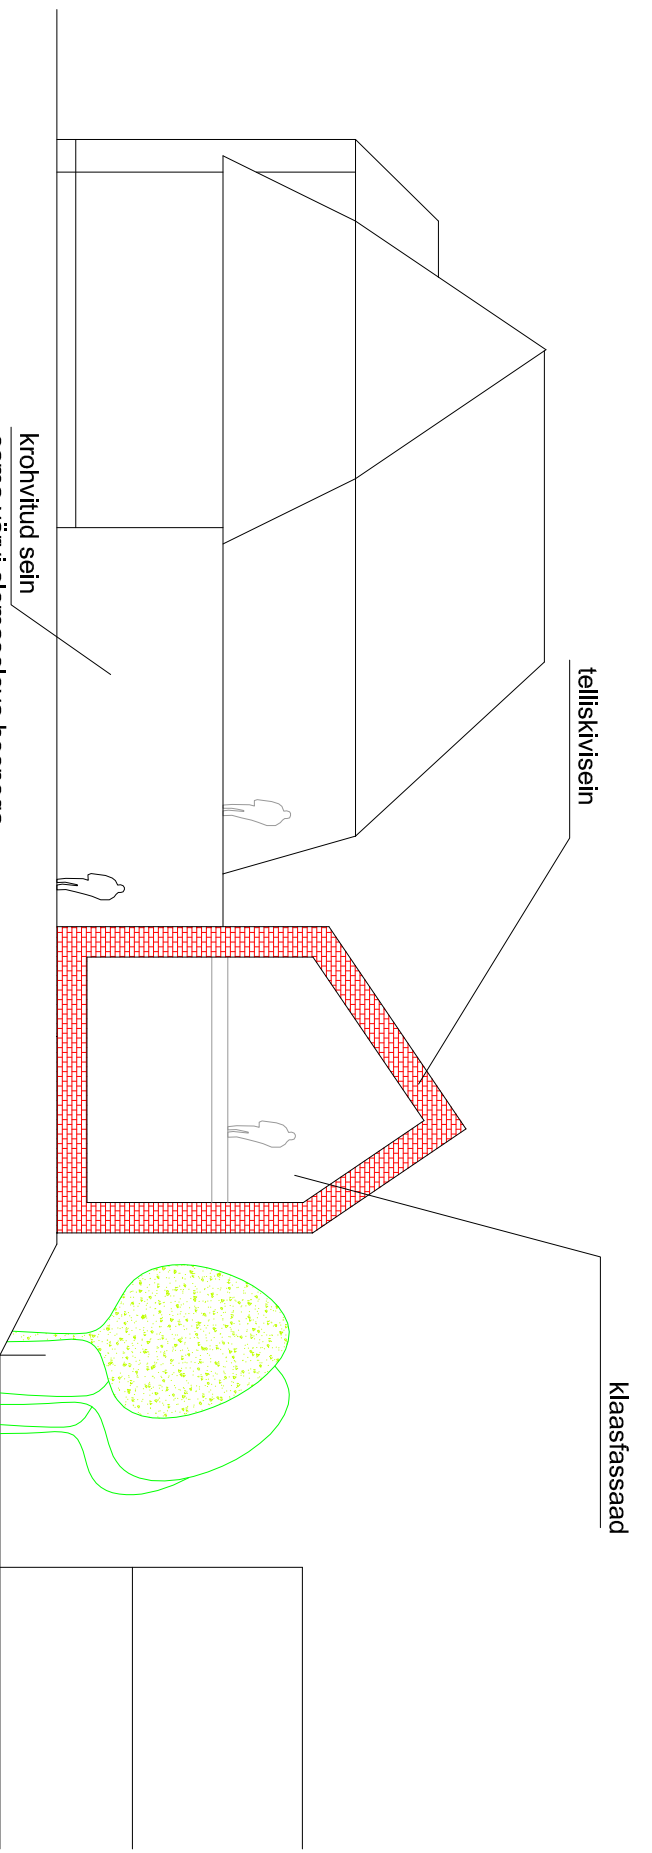

Posti tn 35

Krundipiir

Posti tn 37

VAADE POSTI TÄNAVALT

VAADE HOOVIST

Tellijä:		Objekt		Arihoone juurdeehitus	
Eviman OÜ		Address		Posti tn 37, Haapsalu linn	
Arhitektid:		Joonis		VAATED	
Margus Maiste		Töö nr 0506		Staadium EELESKIIS	
Tarmo Maiste		Kuupäev 17.09.2007		Mööd	
Proge OÜ Endla 4, Tallinn 10142		Tel/fax 626 31 43, e-mail: info@proge.ee		Reg 10980732 - RETTER EP10980732-0001	
		Joon nr		AR-02	
		Mööd		1:500	