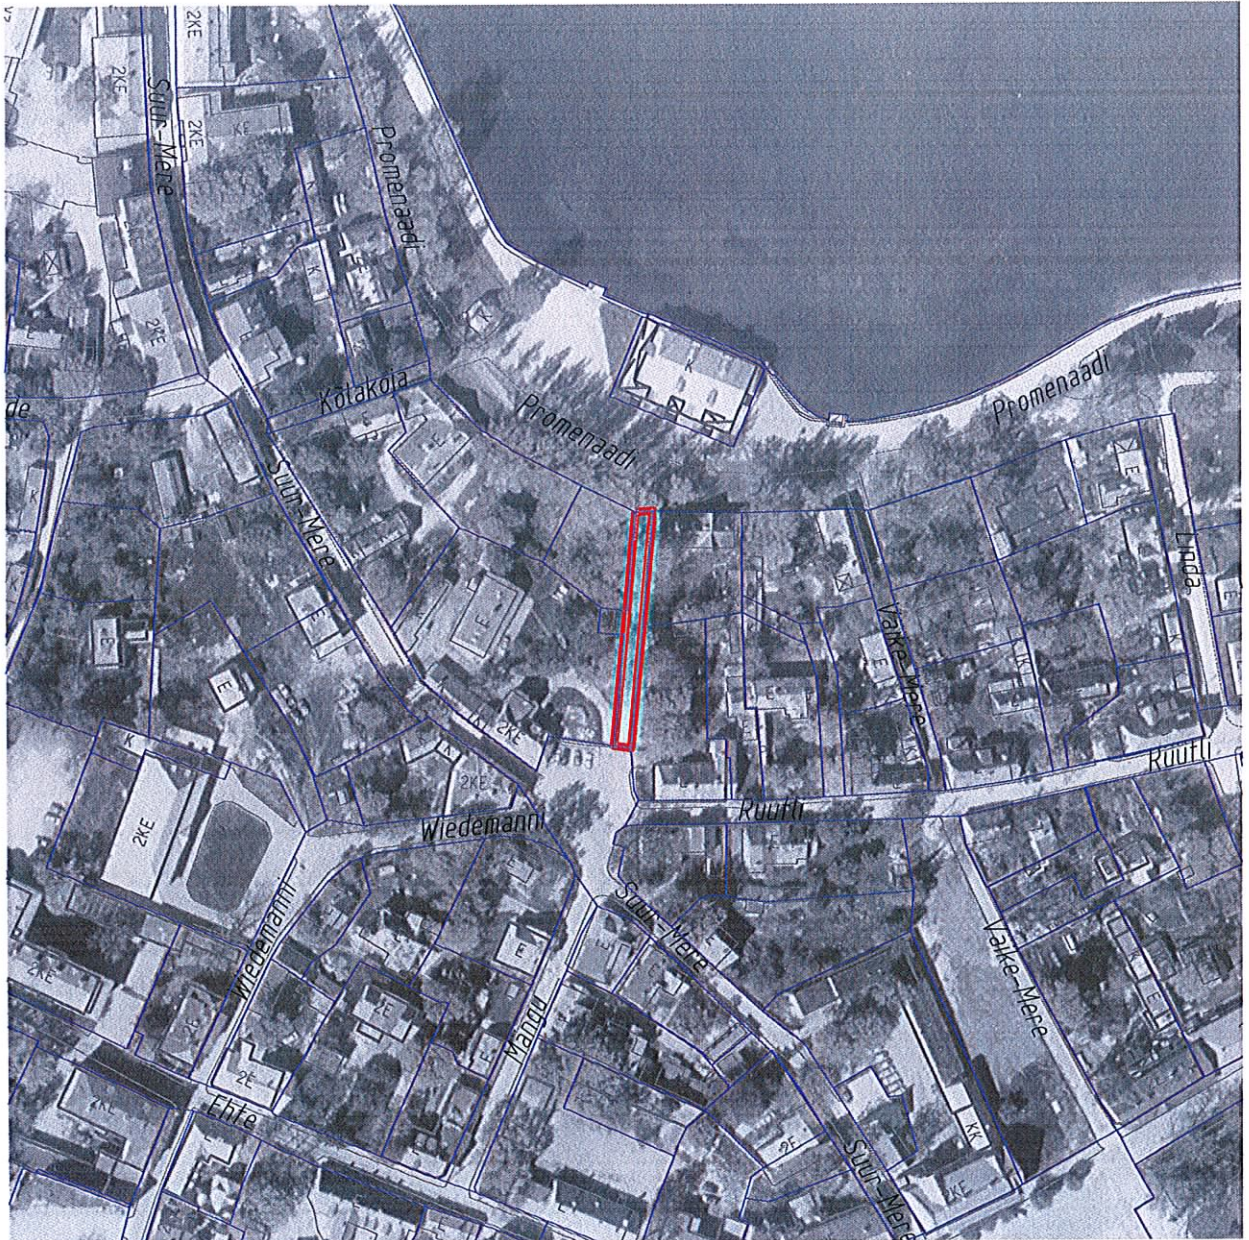

MAAÜKSUSE ASENDIPLAAN

Address: Jaan Poska käik, Haapsalu linn, Lääne maakond

M 1:2000

Pindala: 286 m²

alus: 1998. a. ortofoto 534473

LEPPEMÄRGID

-  taotletava maa piir
-  omandis oleva maaüksuse piir

Koostaja: 

30.11.2010

Villu Vapper

Haapsalu Linnavalitsuse geodeet