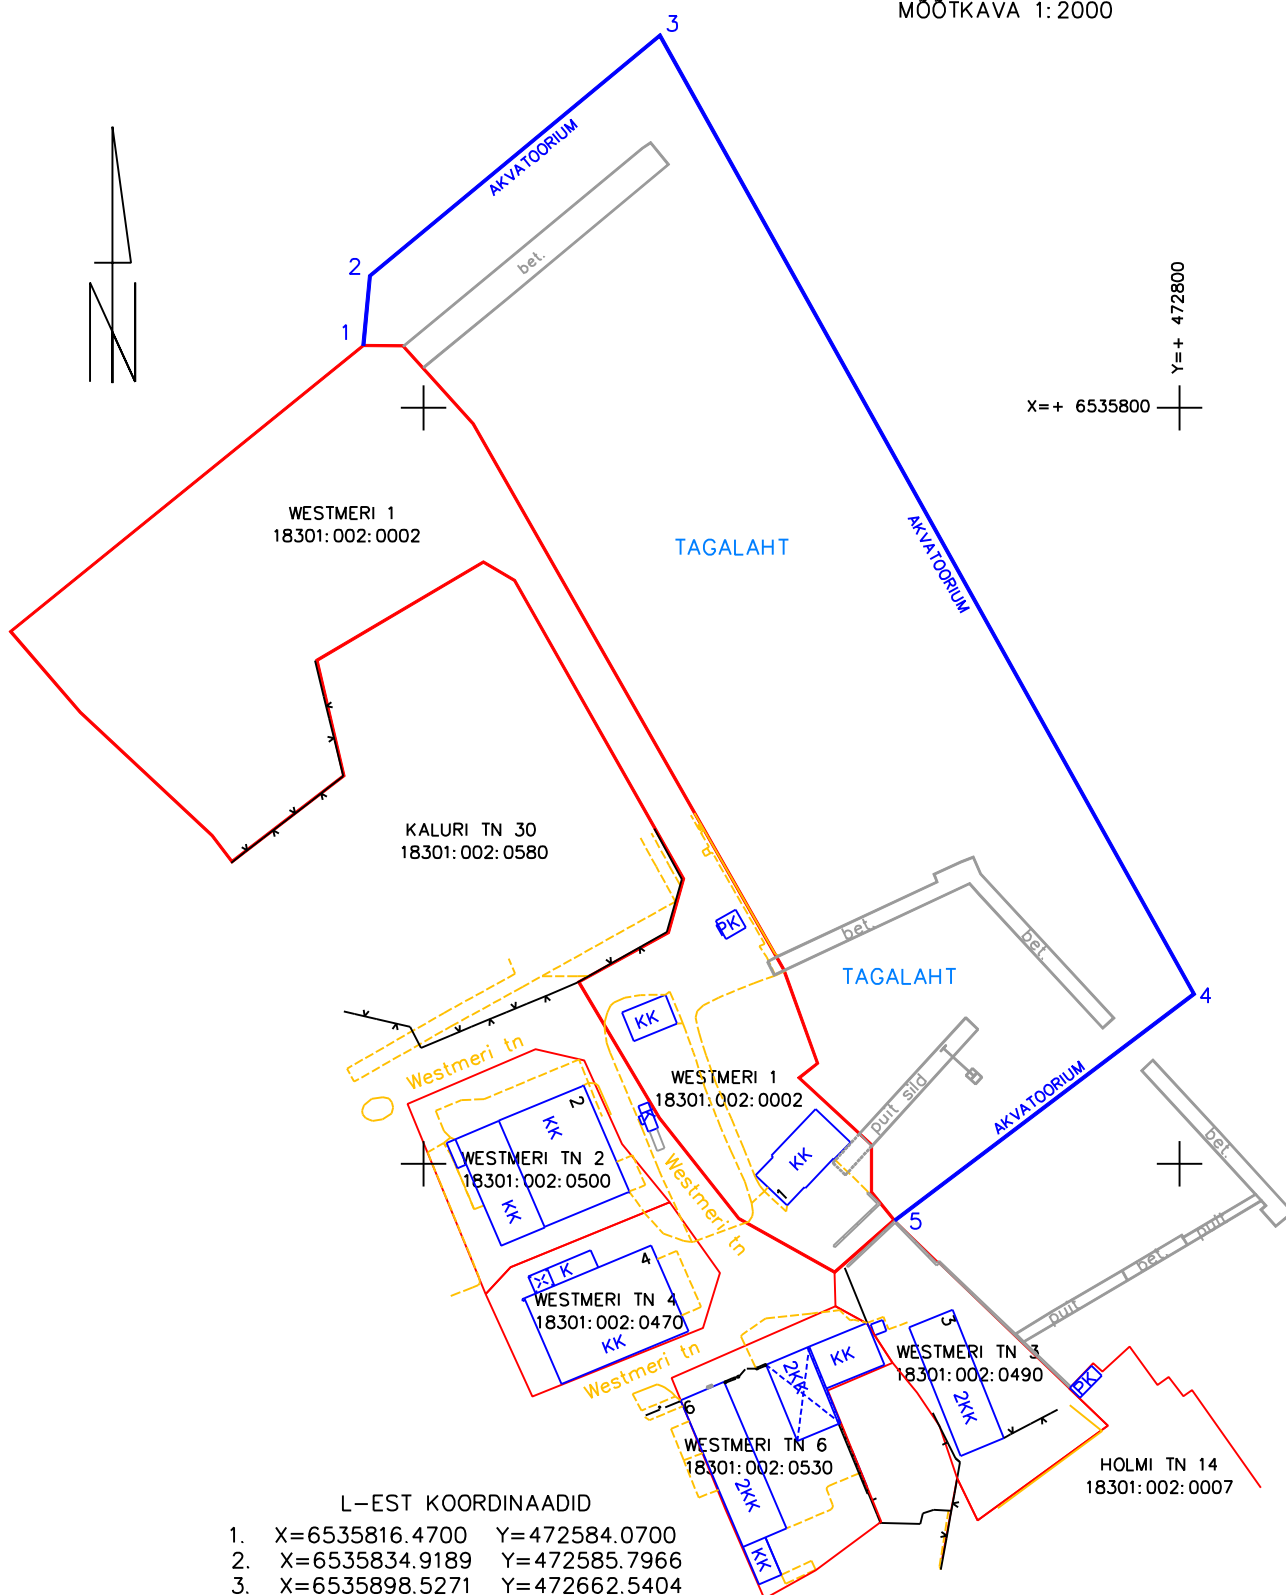

Akvatooriumi koordinaadid L-Est ja Geo koordinaatsüsteemis

MÕÖTKAVA 1:2000

L-EST KOORDINAADID

1.	X=6535816.4700	Y=472584.0700
2.	X=6535834.9189	Y=472585.7966
3.	X=6535898.5271	Y=472662.5404
4.	X=6535644.9485	Y=472803.8482
5.	X=6535585.0451	Y=472724.7249

GEO KOORDINAADID

1.	58 57 37.89	23 31 24.64
2.	58 57 38.51	23 31 24.74
3.	58 57 40.59	23 31 29.51
4.	58 57 32.42	23 31 38.46
5.	58 57 30.46	23 31 33.54

— katastriüksuse piir
— akvatoorium

Möödistaja ja koostaja
07.02.2007