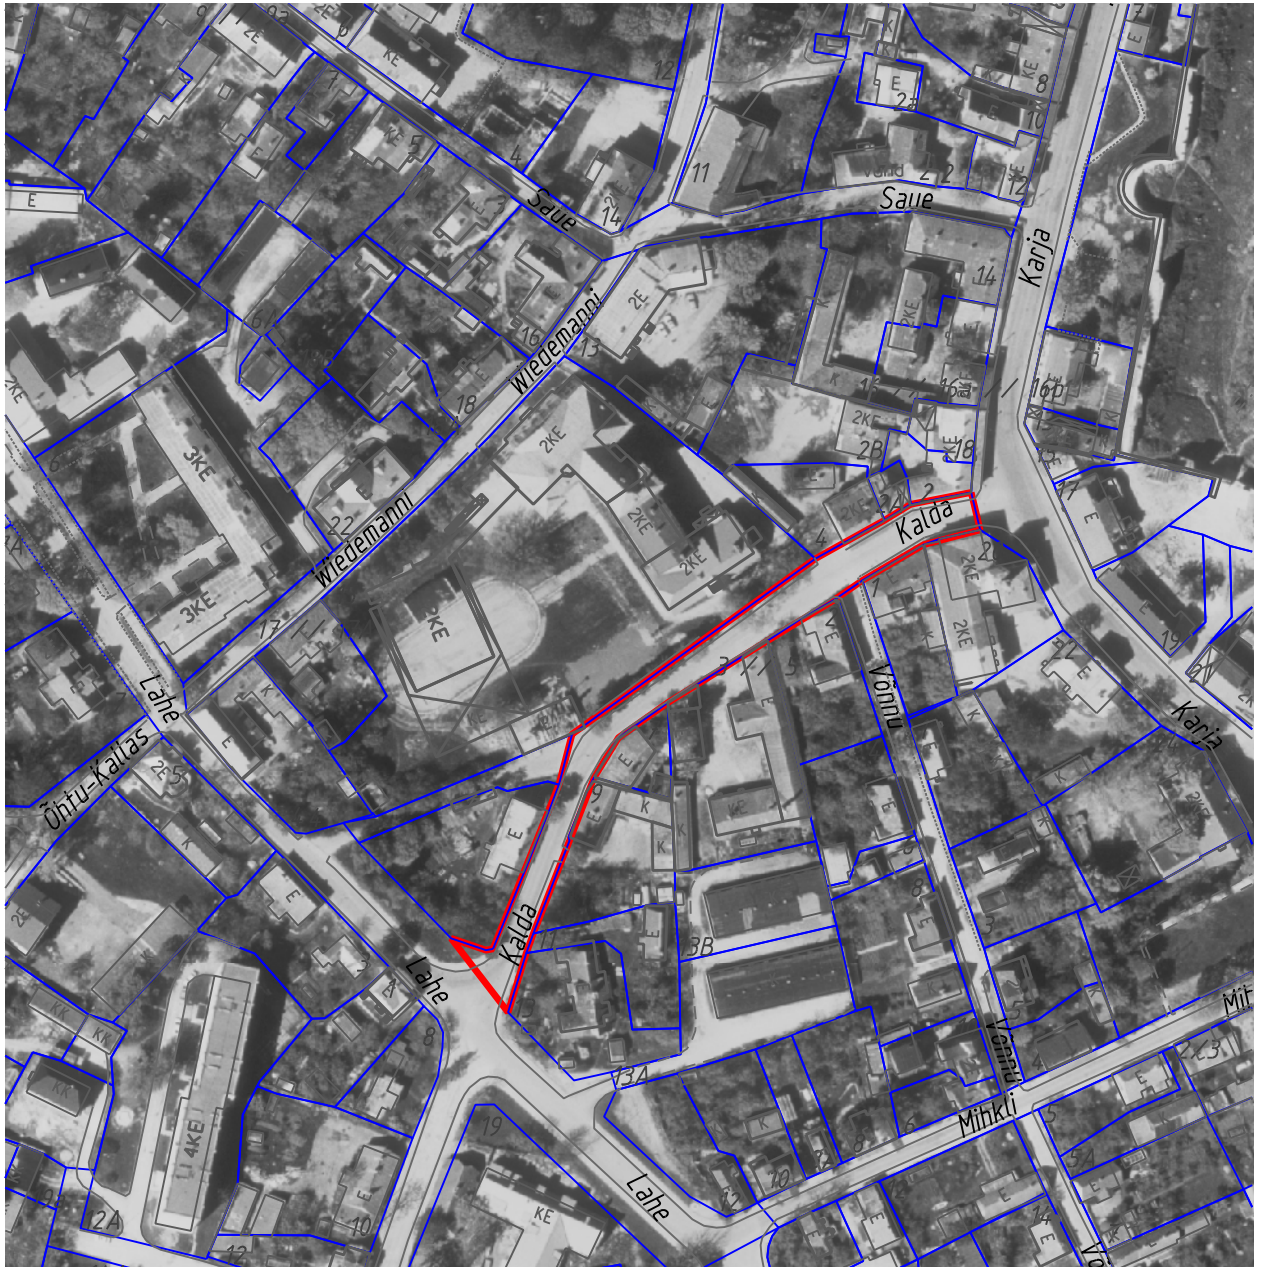

# MAAÜKSUSE ASENDIPLAAN

Ehitise aadress: Kalda tänav lõik 1, Haapsalu linn, Lääne maakond M 1:2000  
Pindala: 1850 m<sup>2</sup> alus: 1998. a. ortofoto 534473

## LEPPEMÄRGID

- taotletava maaüksuse piir
- omandis oleva maaüksuse piir

Koostaja: .....

Villu Vapper

Haapsalu Linnavalitsuse geodeet

21.12.2009